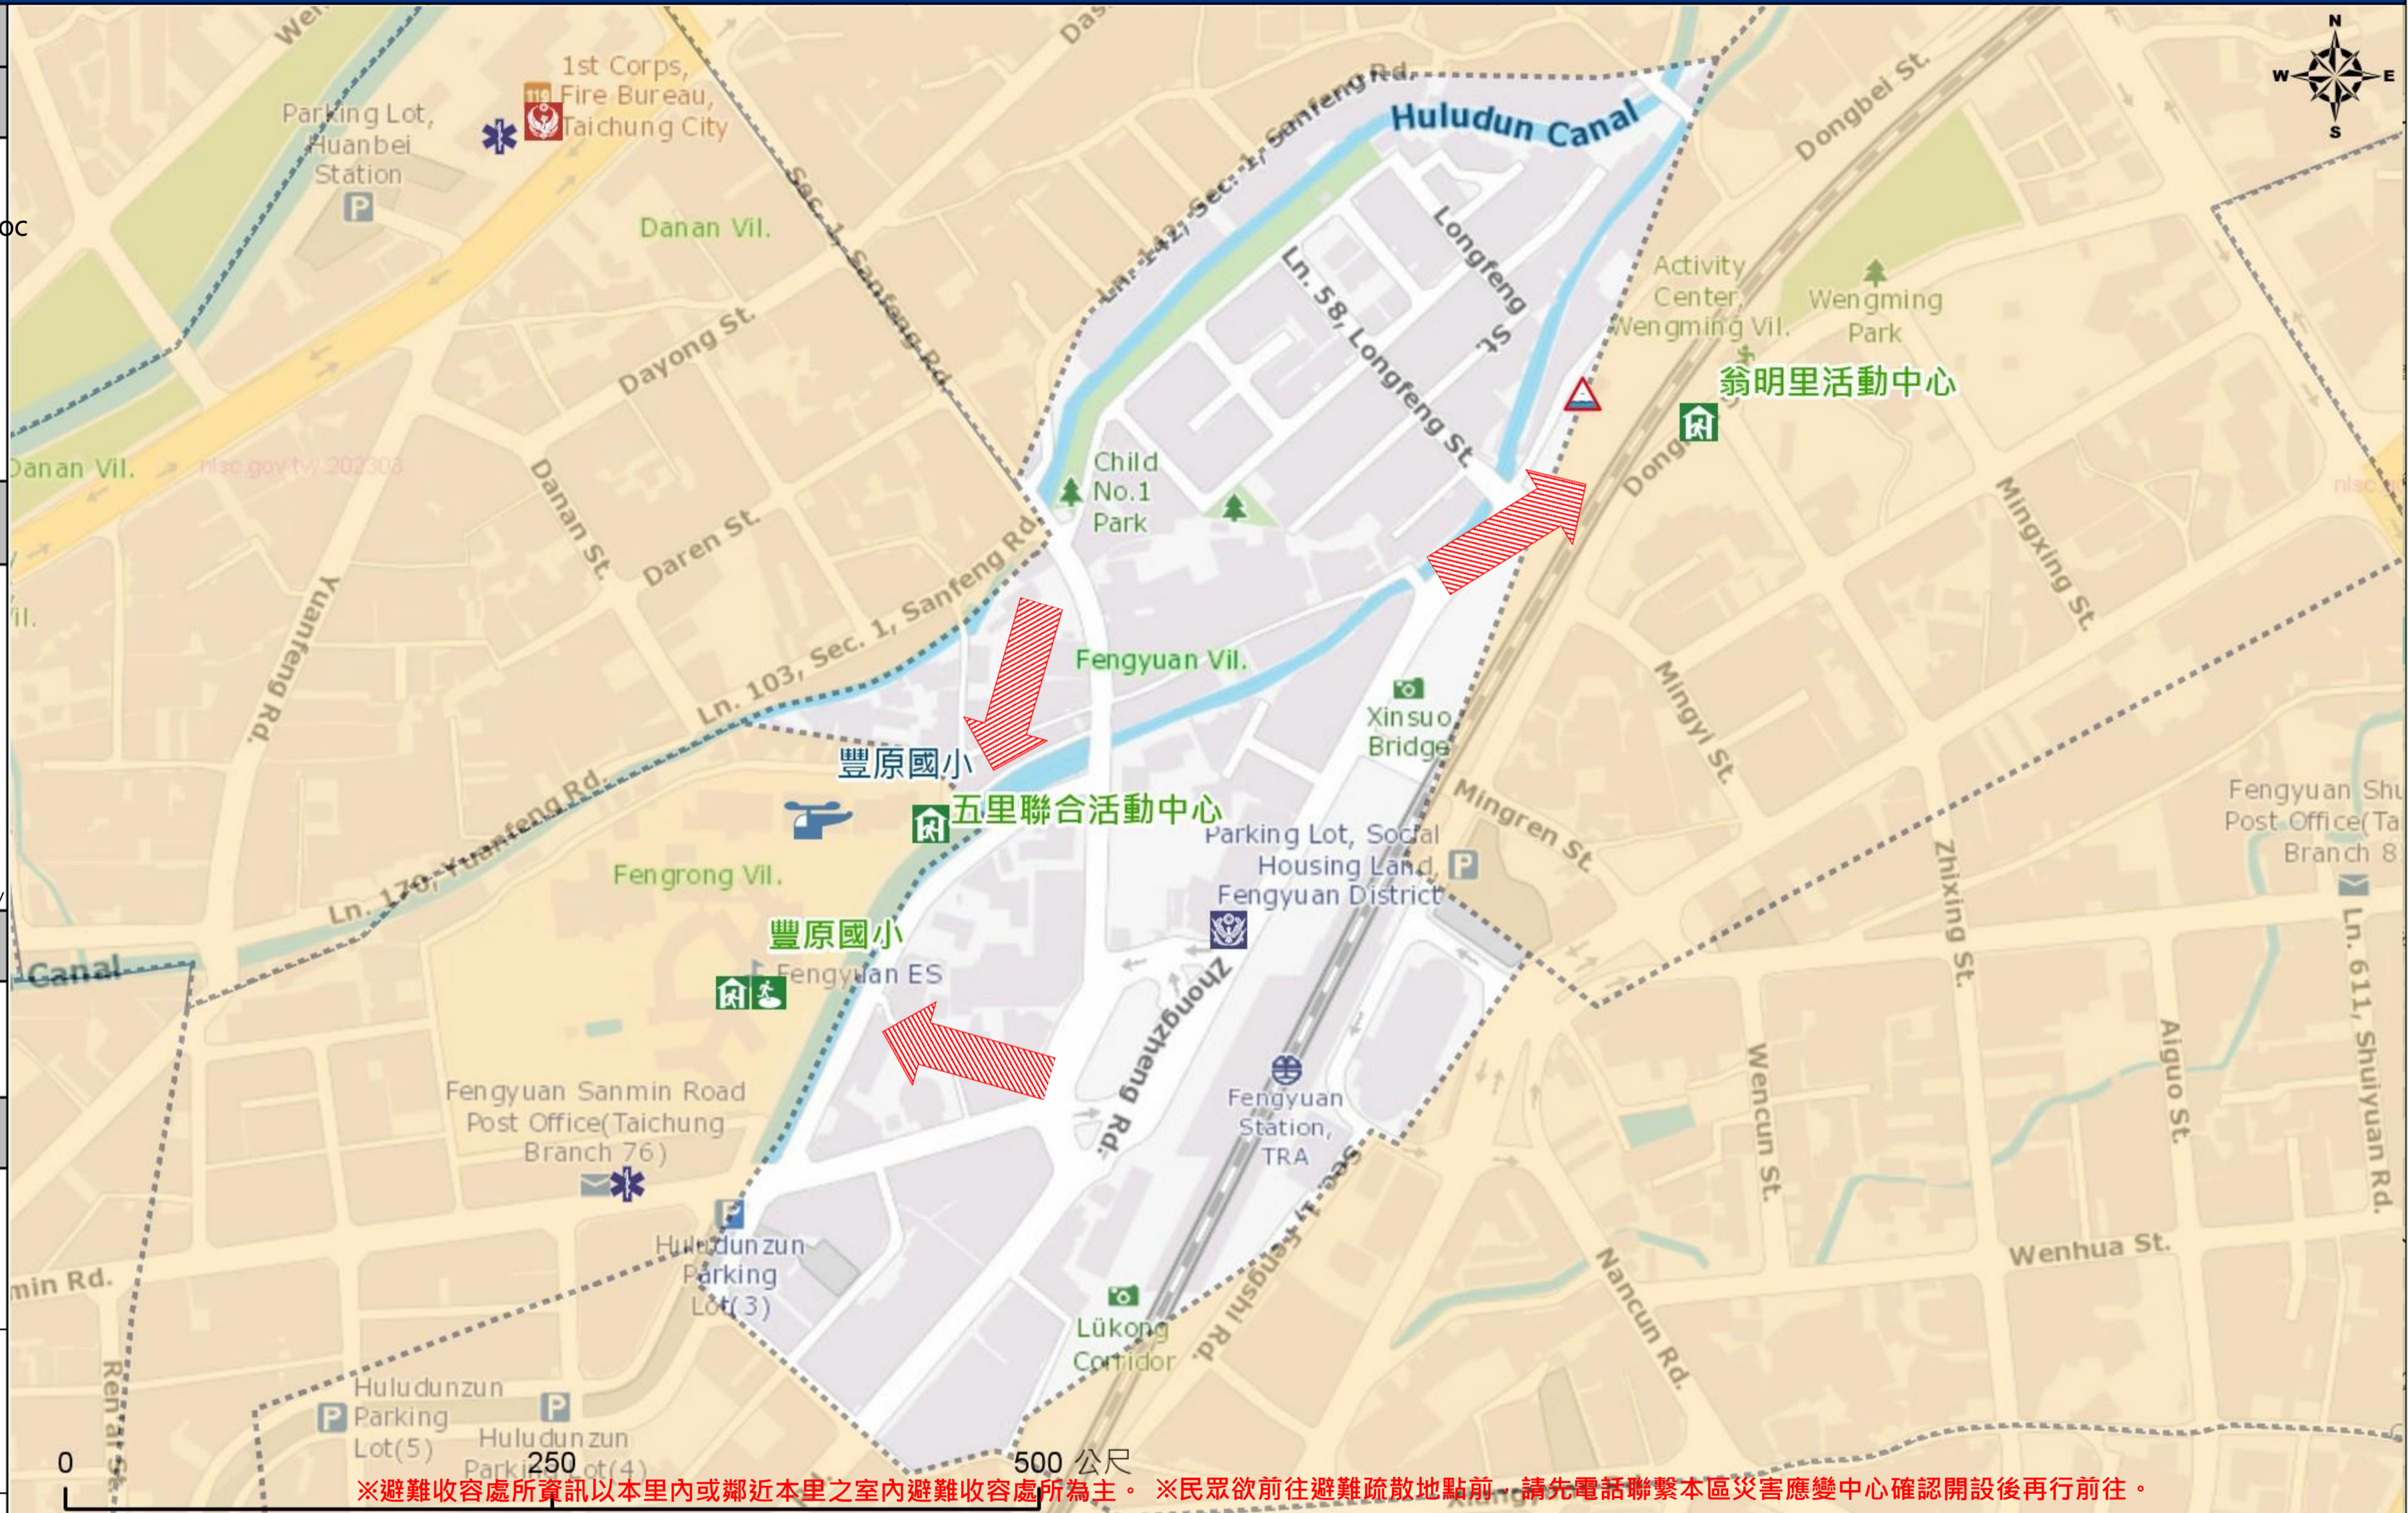

直升機停機處 Heliport Info

名稱 : 豐原國小
轄區分隊(電話) : 豐原分隊(04-25222300)

豐原區區公所2023年8月製作
Made in Aug 2023 by Fengyuan District, Taichung City

※避難收容處所資訊以本里內或鄰近本里之室內避難收容處所為主。※民眾欲前往避難疏散地點前，請先電話聯繫本區災害應變中心確認開設後再行前往。

圖例 legend	防災 Disaster	道路 Road		設施 Facilities			界線 Administrative boundary
	避難疏散方向 Evacuation route	一般道路 Road	省道 Provincial Road	室外避難處所 Outdoor Shelter	室內避難處所 Indoor Shelter	民生物資儲備處所 Material reserve	區行政界線 District level
歷史淹水點位 History Flooding Point	縣道 County highway	快速道路 Expressway	醫療機構 Medical Facility	警察單位 Police Department	消防單位 Fire Department	里行政界線 Village level	
歷史坡地災害 History slope point	國道 Highway	臺灣鐵路 TRA	社福機構(身障) Disabled Persons	社福機構(老人) Elderly welfare institution	社福機構(兒少) Children welfare	臺中市市民防災手冊 Taichung Citizen Disaster Prevention Guide	
	臺灣高鐵 THSR	台中捷運 TMRT	一般護理之家 Nursing Home	災害應變中心 Emergency Operation Center	直升機停機處 Heliport		