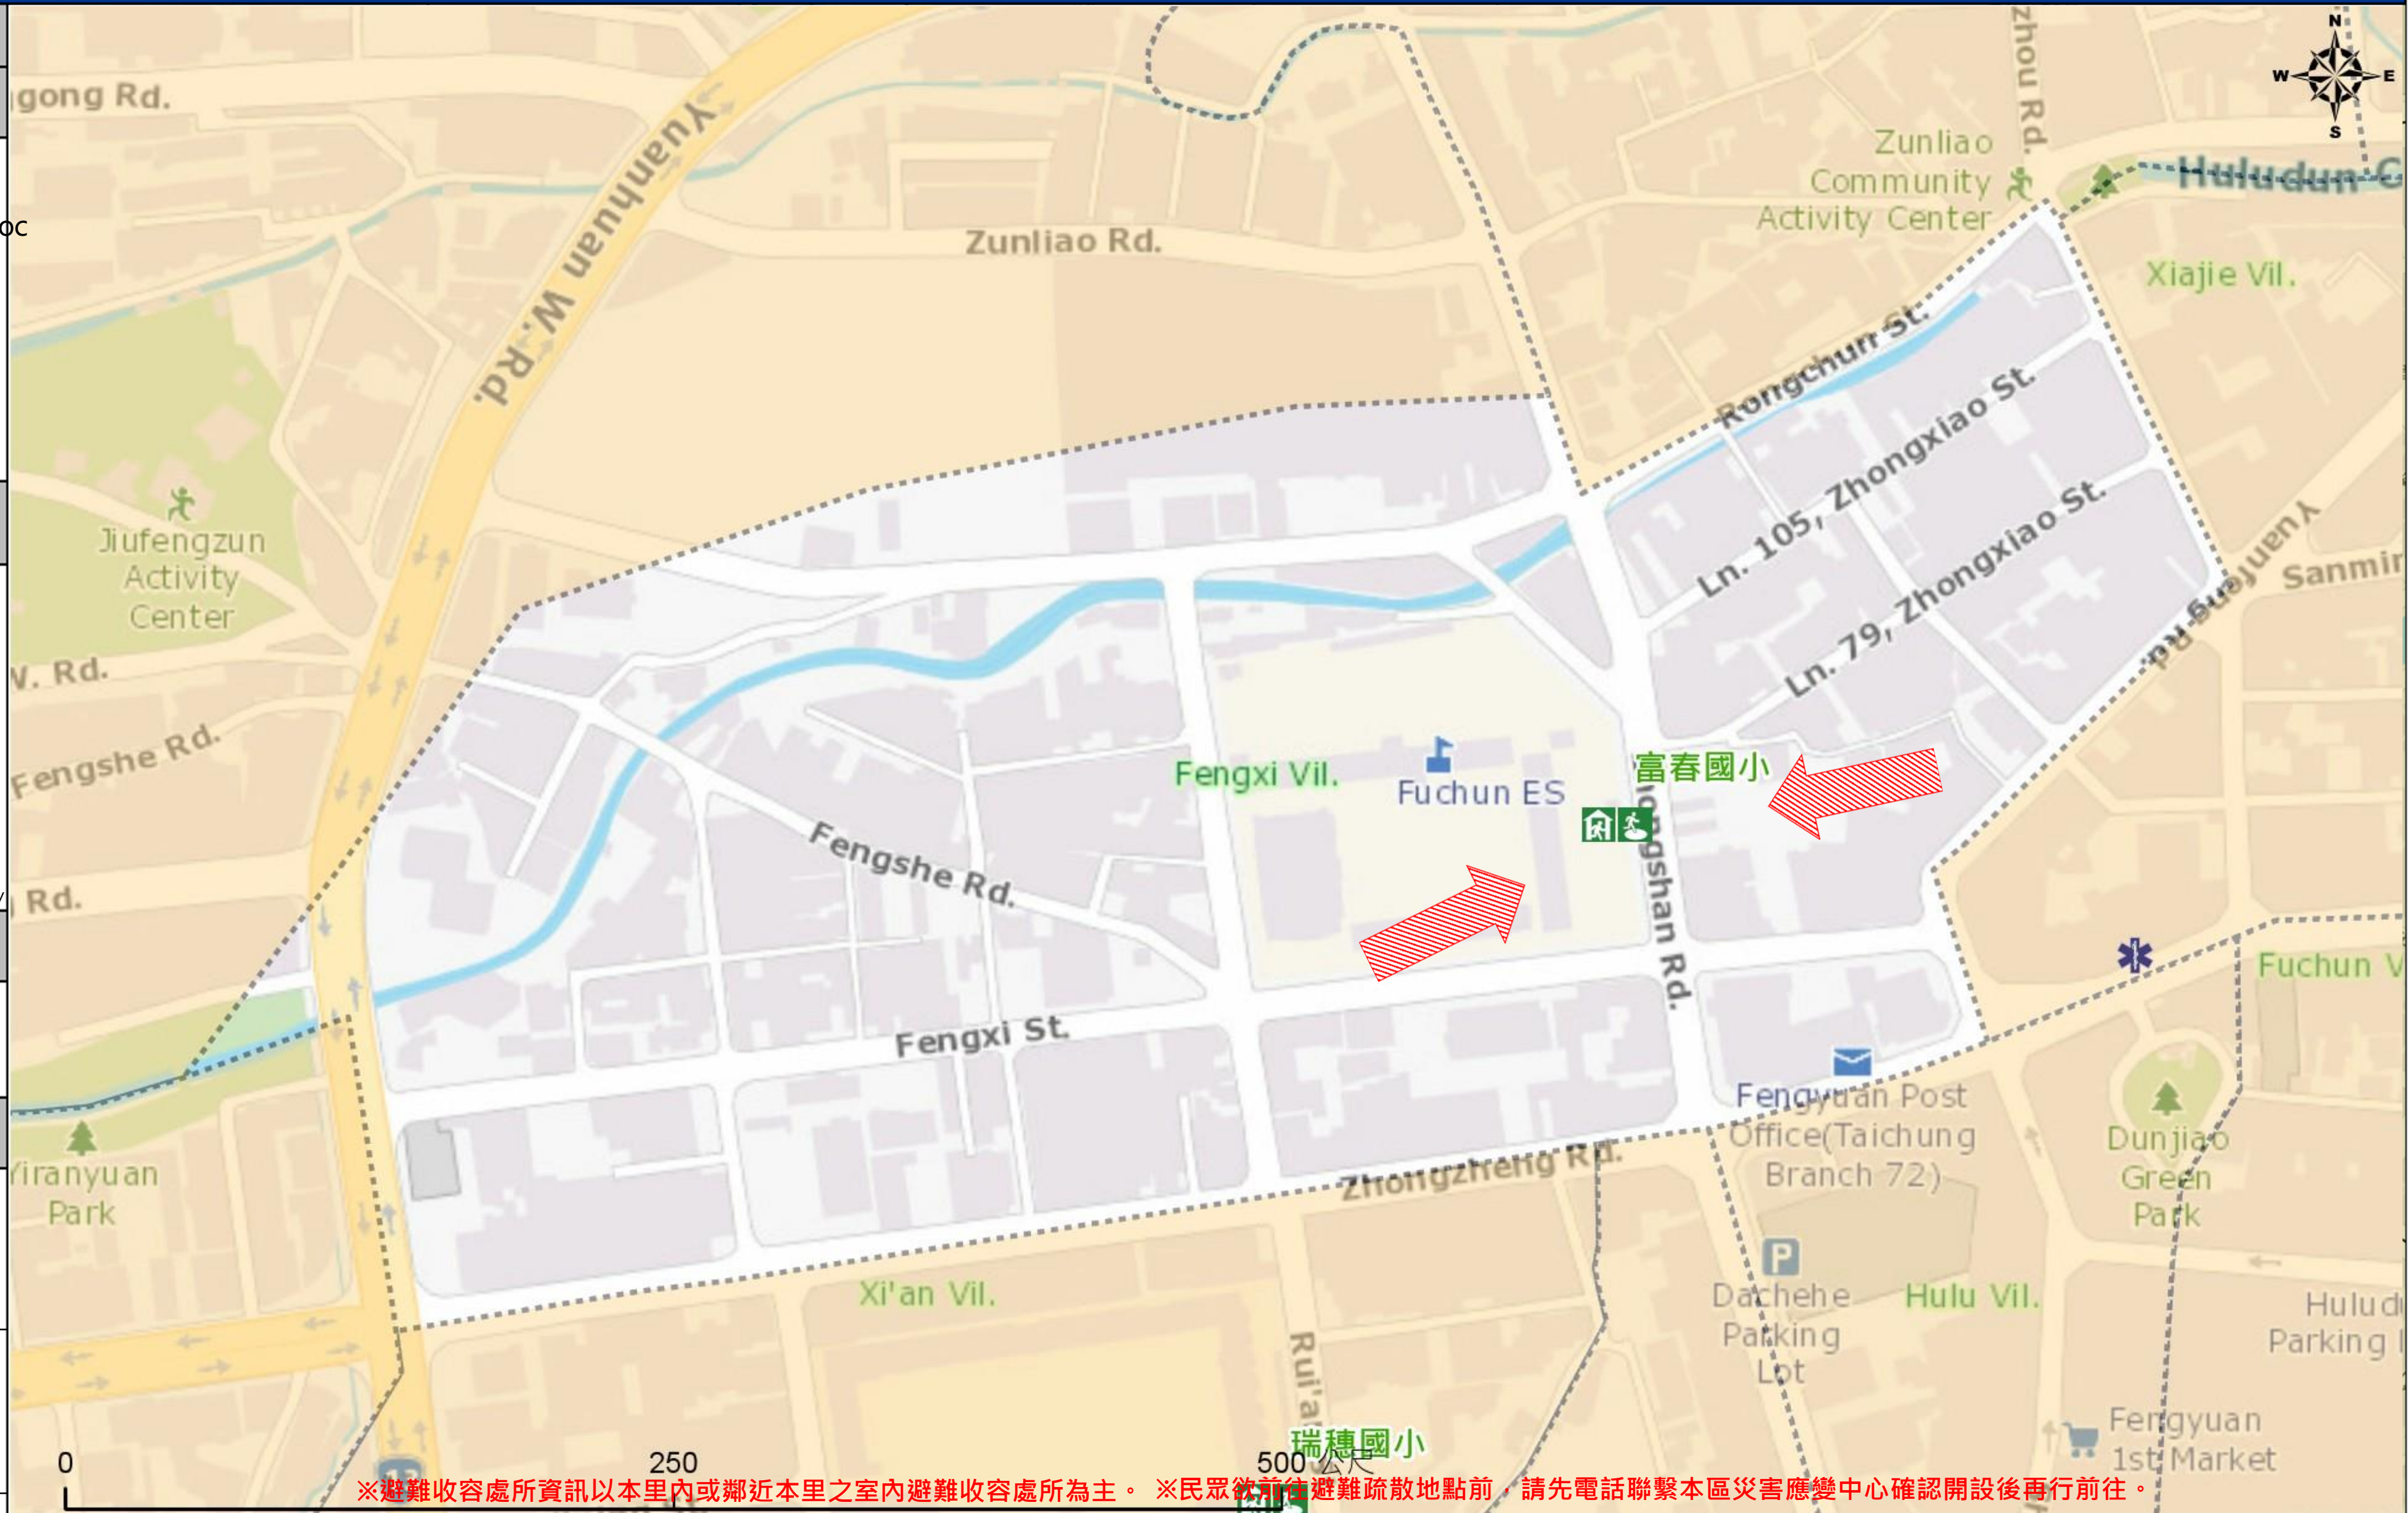

直升機停機處 Heliport Info

名稱 :
轄區分隊(電話) :

豐原區區公所2023年8月製作
Made in Aug 2023 by Fengyuan District, Taichung City

※避難收容處所資訊以本里內或鄰近本里之室內避難收容處所為主。 ※民眾欲前往避難疏散地點前，請先電話聯繫本區災害應變中心確認開設後再行前往。

圖例 legend	防災 Disaster	道路 Road		設施 Facilities			界線 Administrative boundary
	避難疏散方向 Evacuation route	一般道路 Road	省道 Provincial Road	室外避難處所 Outdoor Shelter	室內避難處所 Indoor Shelter	民生物資儲備處所 Material reserve	區行政界線 District level
歷史淹水點位 History Flooding Point	縣道 County highway	快速道路 Expressway	醫療機構 Medical Facility	警察單位 Police Departmet	消防單位 Fire Department	里行政界線 Village level	
歷史坡地災害 History slope point	國道 Highway	臺灣鐵路 TRA	社福機構(身障) Disabled Persons	社福機構(老人) Elderly welfare institution	社福機構(兒少) Children welfare	臺中市市民防災手冊 Taichung Citizen Disaster Prevention Guide	
	臺灣高鐵 THSR	台中捷運 TMRT	一般護理之家 Nursing Home	災害應變中心 Emergency Operation Center	直升機停機處 Heliport		