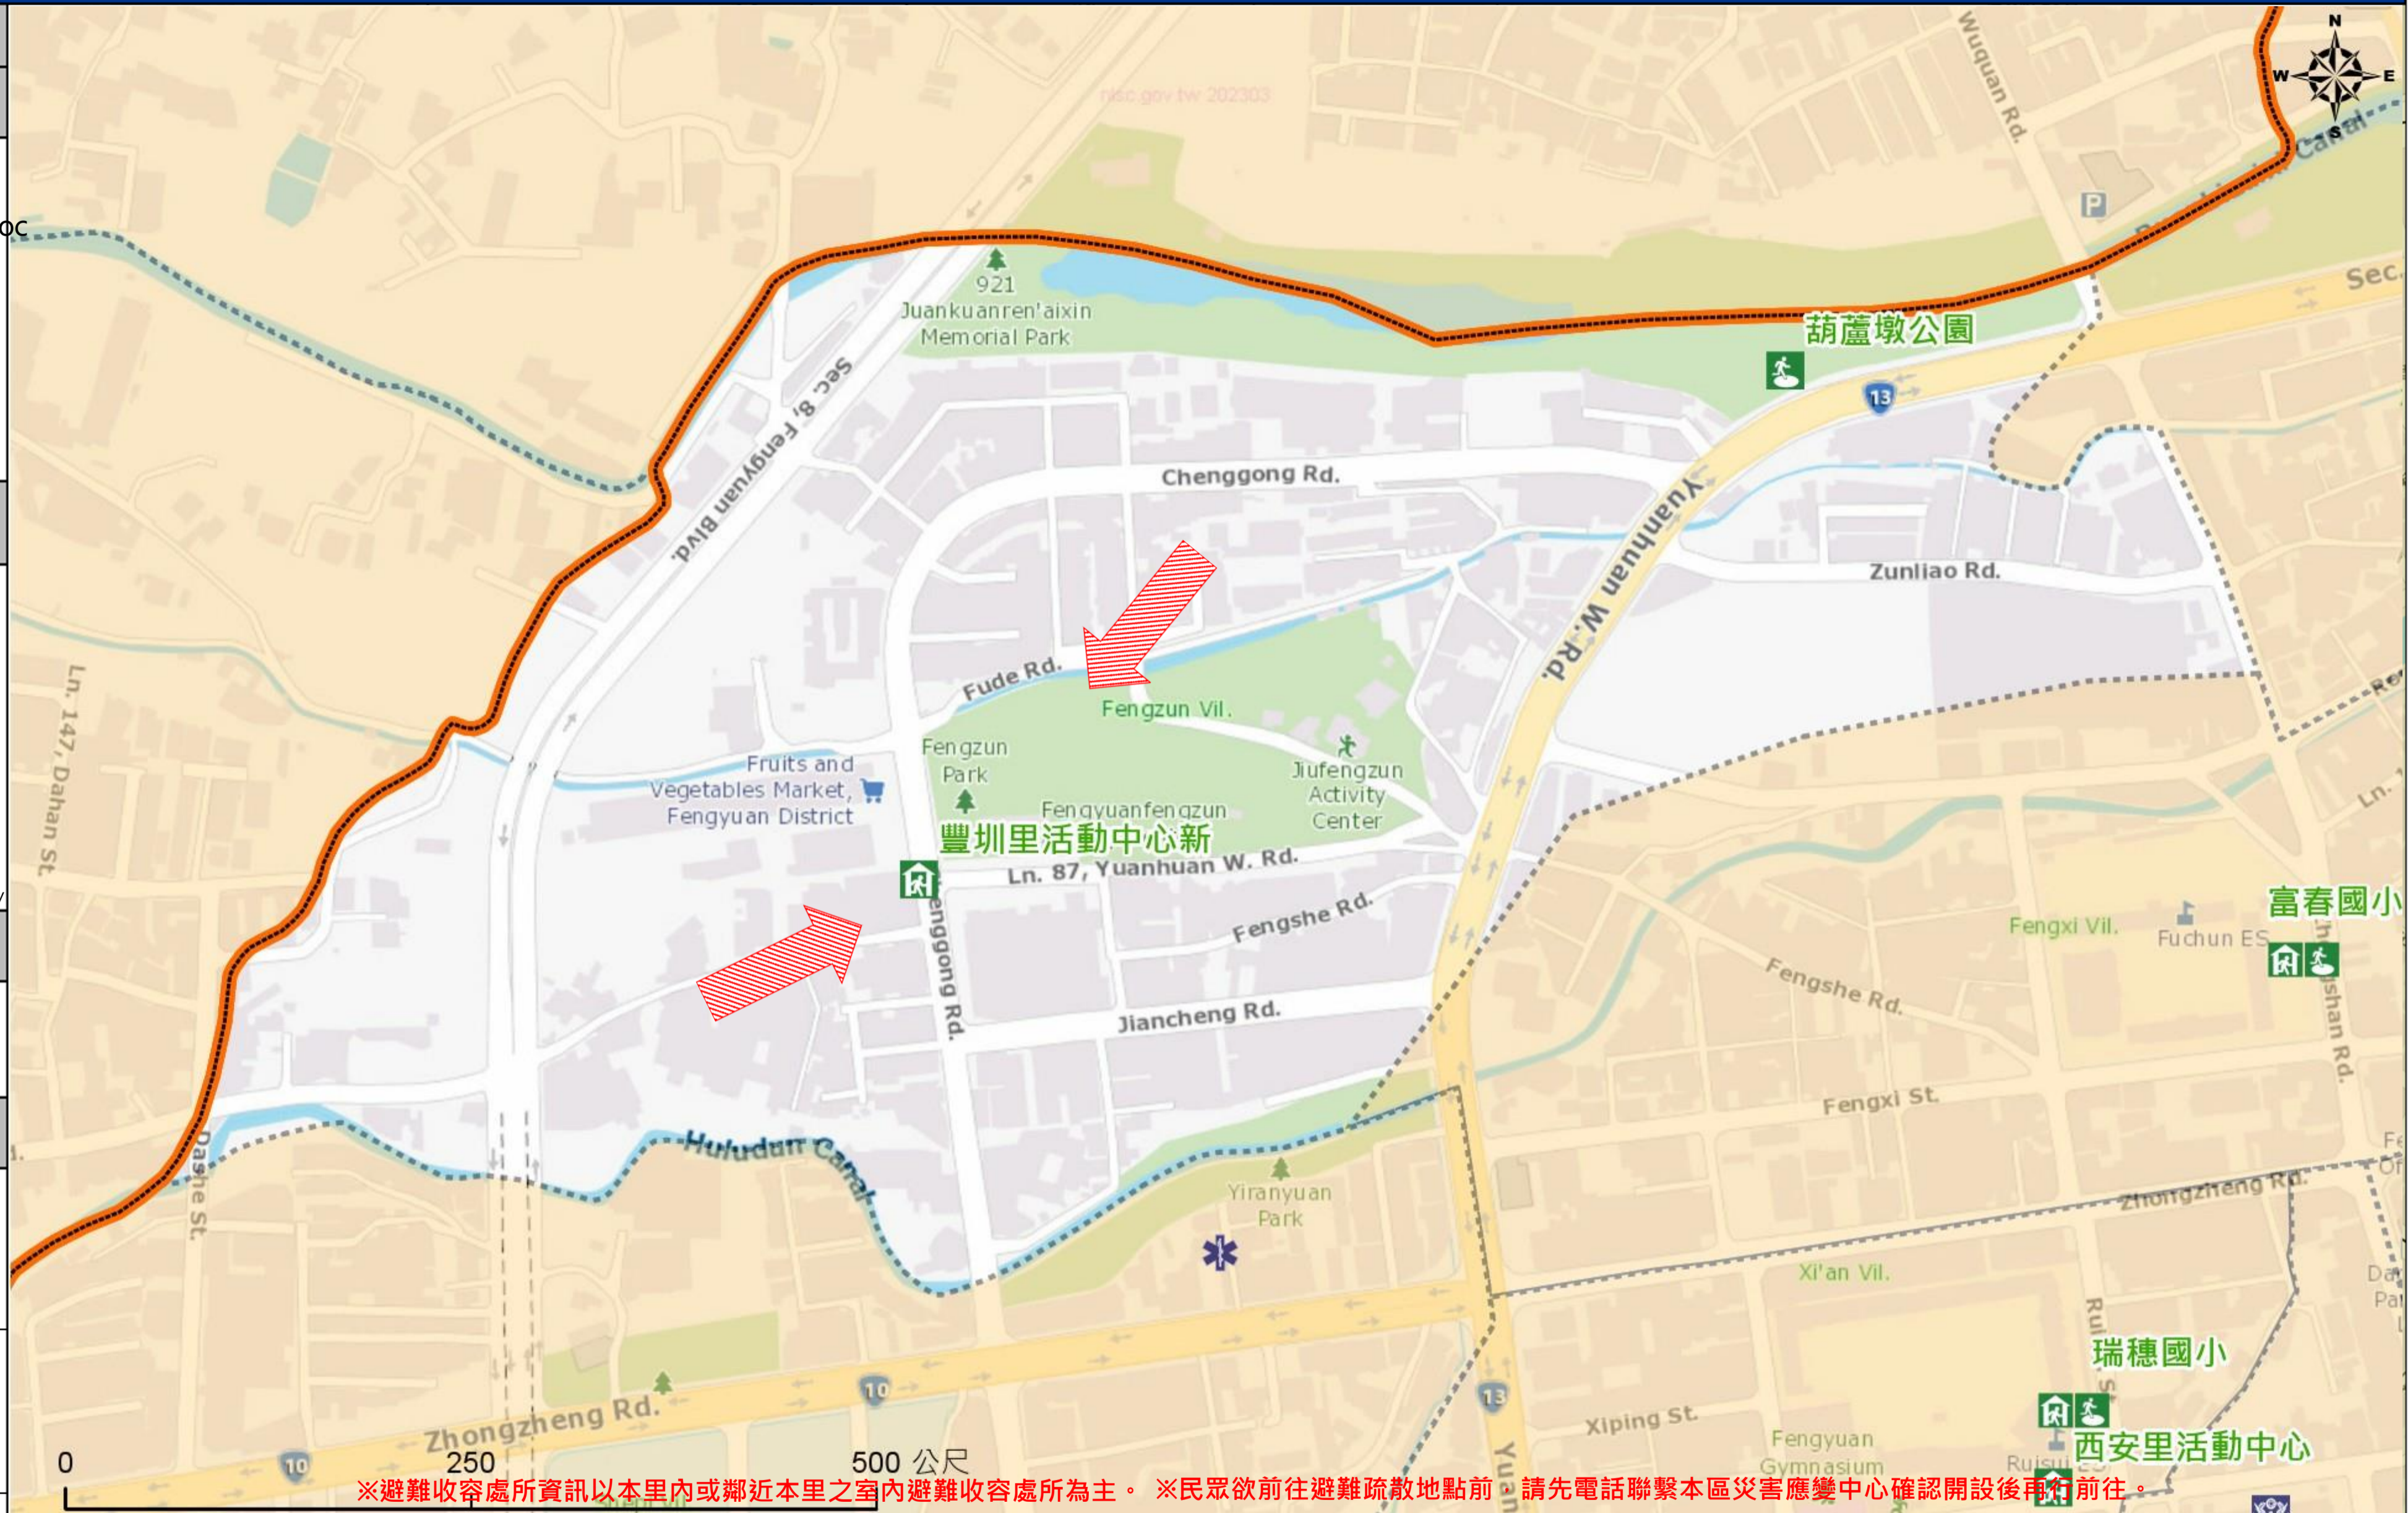

直升機停機處
Heliport Info

名稱 :
轄區分隊(電話) :

豐原區區公所2023年8月製作
Made in Aug 2023 by Fengyuan District, Taichung City

※避難收容處所資訊以本里內或鄰近本里之室內避難收容處所為主。 ※民眾欲前往避難疏散地點前 請先電話聯繫本區災害應變中心確認開設後再行前往。

圖例 legend	防災 Disaster	道路 Road		設施 Facilities			界線 Administrative boundary
		避難疏散方向 Evacuation route	一般道路 Road	省道 Provincial Road	室外避難處所 Outdoor Shelter	室內避難處所 Indoor Shelter	民生物資儲備處所 Material reserve
	歷史淹水點位 History Flooding Point	縣道 County highway	快速道路 Expressway	醫療機構 Medical Facility	警察單位 Police Departmet	消防單位 Fire Department	里行政界線 Village level
	歷史坡地災害 History slope point	國道 Highway	臺灣鐵路 TRA	社福機構(身障) Disabled Persons	社福機構(老人) Elderly welfare institution	社福機構(兒少) Children welfare	臺中市市民防災手冊 Taichung Citizen Disaster Prevention Guide
		臺灣高鐵 THSR	台中捷運 TMRT	一般護理之家 Nursing Home	災害應變中心 Emergency Operation Center	直升機停機處 Heliport	