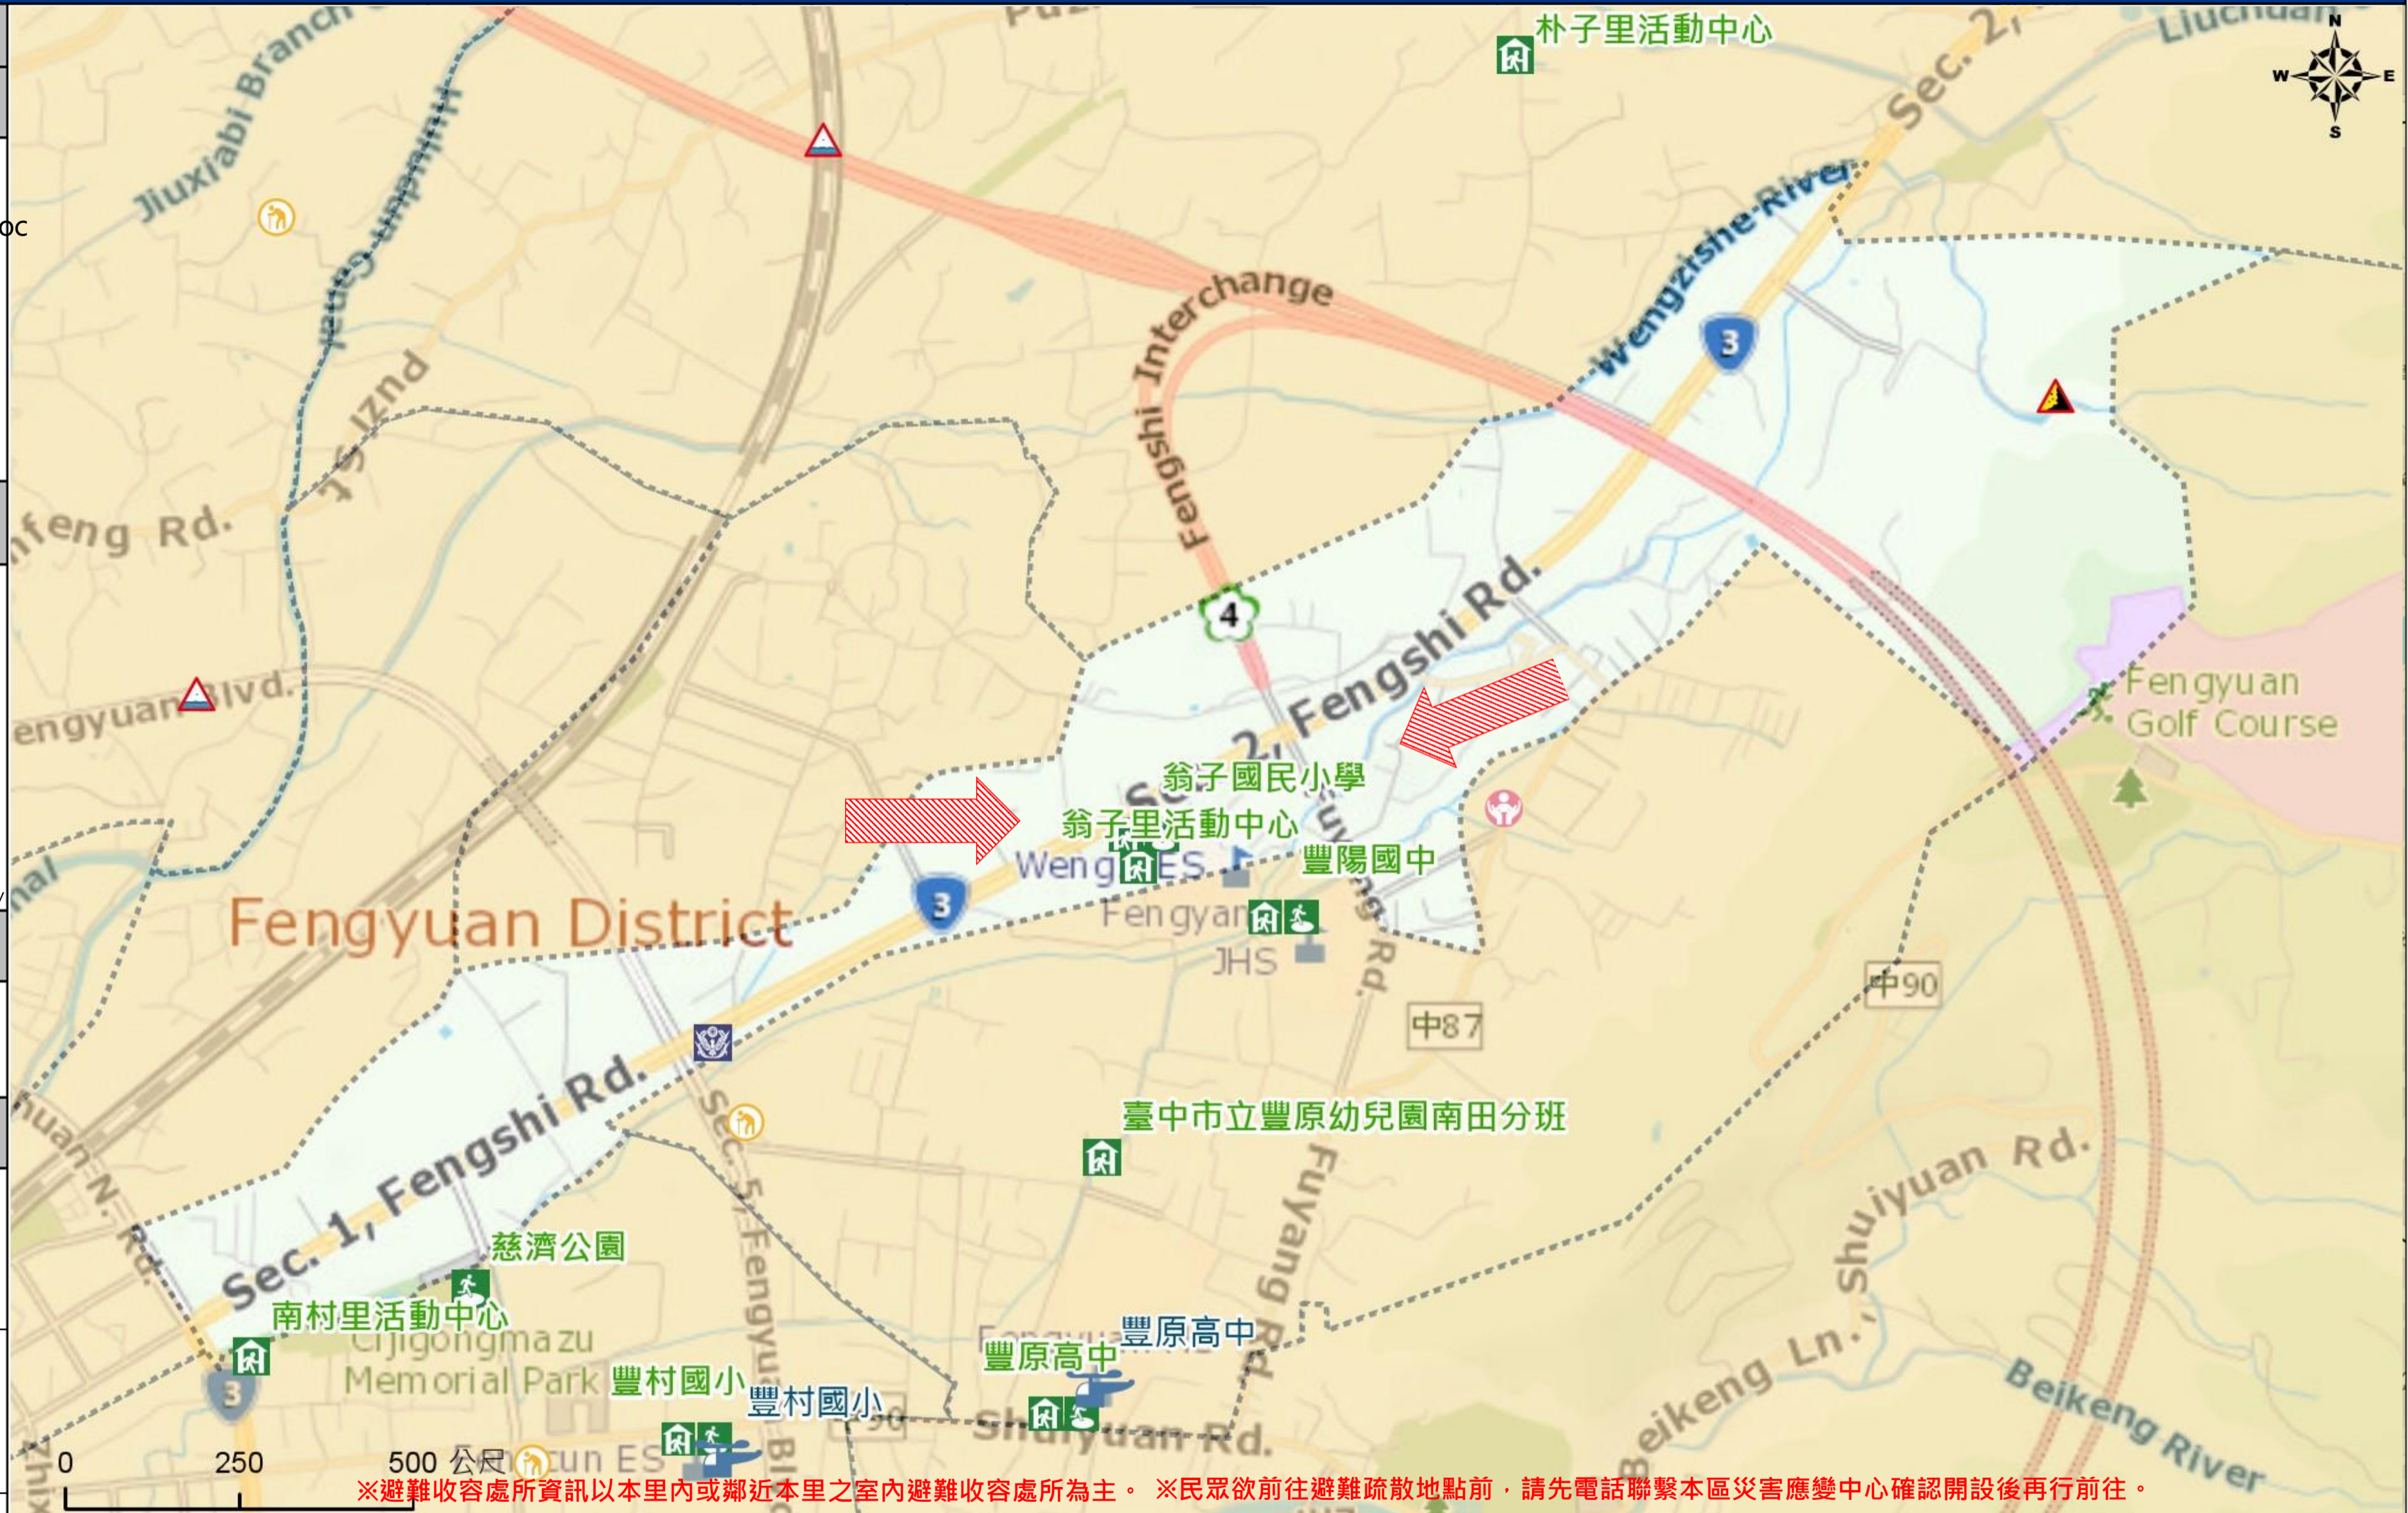

臺中市豐原區翁子里簡易疏散避難地圖 Wengzi Vil., Fengyuan District, Taichung City Simple Evacuation Map No.6600900-034

防災資訊表 Information Table
災害通報單位 Notification Unit
臺中市災害應變中心 Taichung EOC 04-23811119#567 豐原區災害應變中心 Fengyuan District EOC 04-25222106 警察局豐原分局 Police Department 04-25224684 消防局豐原分隊 Fire Department 04-25222300 1999臺中市民一碼通 Citizen Helpline 1999

防災資訊網站 Emergency Information website

經濟部水利署防災資訊服務網 Water Resources Agency, Ministry of Economic Affairs https://fhy.wra.gov.tw/fhyv2/
行政院農委會土石流防災資訊網 Debris Flow Disaster Prevention Information https://246.swcb.gov.tw/
NCDR災害情資網 National Science and Technology Center for Disaster Reduction https://ceodss.ncdr.nat.gov.tw/
臺中市政府水利局防災資訊網 Water Resources Bureau of Taichung City Government https://wrbeochi.taichung.gov.tw/TCSAFE/

緊急聯絡人 Emergency Contact person

里長 Chief of Wengzi Vil.
連佳振 LIEN, CHIA-CHEN
電話 Tel. : (04)25132005
手機 Phone Number : 0923-382035

避難收容處所 Evacuation Shelter

名稱(Name) : Wengzi Vil. Community Center 地址(add.) : No. 12, Ln. 290, Sec. 2, Fengshi Rd. 聯絡電話(Tel.) : 04-25132005 容納人數(Capacity) : 100+0人(people)
名稱(Name) : Wong-Zih Elementary School 地址(add.) : No. 3, Ln. 290, Sec. 2, Fengshi Rd. 聯絡電話(Tel.) : 04-25223369#718 容納人數(Capacity) : 60+200人(people)
名稱(Name) : Feng Yang Junior High School 地址(add.) : No. 33, Chaoyang Rd. 聯絡電話(Tel.) : 04-25203470#551 容納人數(Capacity) : 50+150人(people)

※避難收容處所資訊以本里內或鄰近本里之室內避難收容處所為主。 ※民眾欲前往避難疏散地點前，請先電話聯繫本區災害應變中心確認開設後再行前往。

直升機停機處 Heliport Info

名稱 :
轄區分隊(電話) :

圖例 legend	防災 Disaster	道路 Road		設施 Facilities			界線 Administrative boundary	
		避難疏散方向 Evacuation route	一般道路 Road	省道 Provincial Road	室外避難處所 Outdoor Shelter	室內避難處所 Indoor Shelter	民生物資儲備處所 Material reserve	區行政界線 District level
	歷史淹水點位 History Flooding Point	縣道 County highway	快速道路 Expressway	醫療機構 Medical Facility	警察單位 Police Department	消防單位 Fire Department	里行政界線 Village level	
	歷史坡地災害 History slope point	國道 Highway	臺灣鐵路 TRA	社福機構(身障) Disabled Persons	社福機構(老人) Elderly welfare institution	社福機構(兒少) Children welfare	臺中市市民防災手冊 Taichung Citizen Disaster Prevention Guide	
		臺灣高鐵 THSR	台中捷運 TMRT	一般護理之家 Nursing Home	災害應變中心 Emergency Operation Center	直升機停機處 Heliport