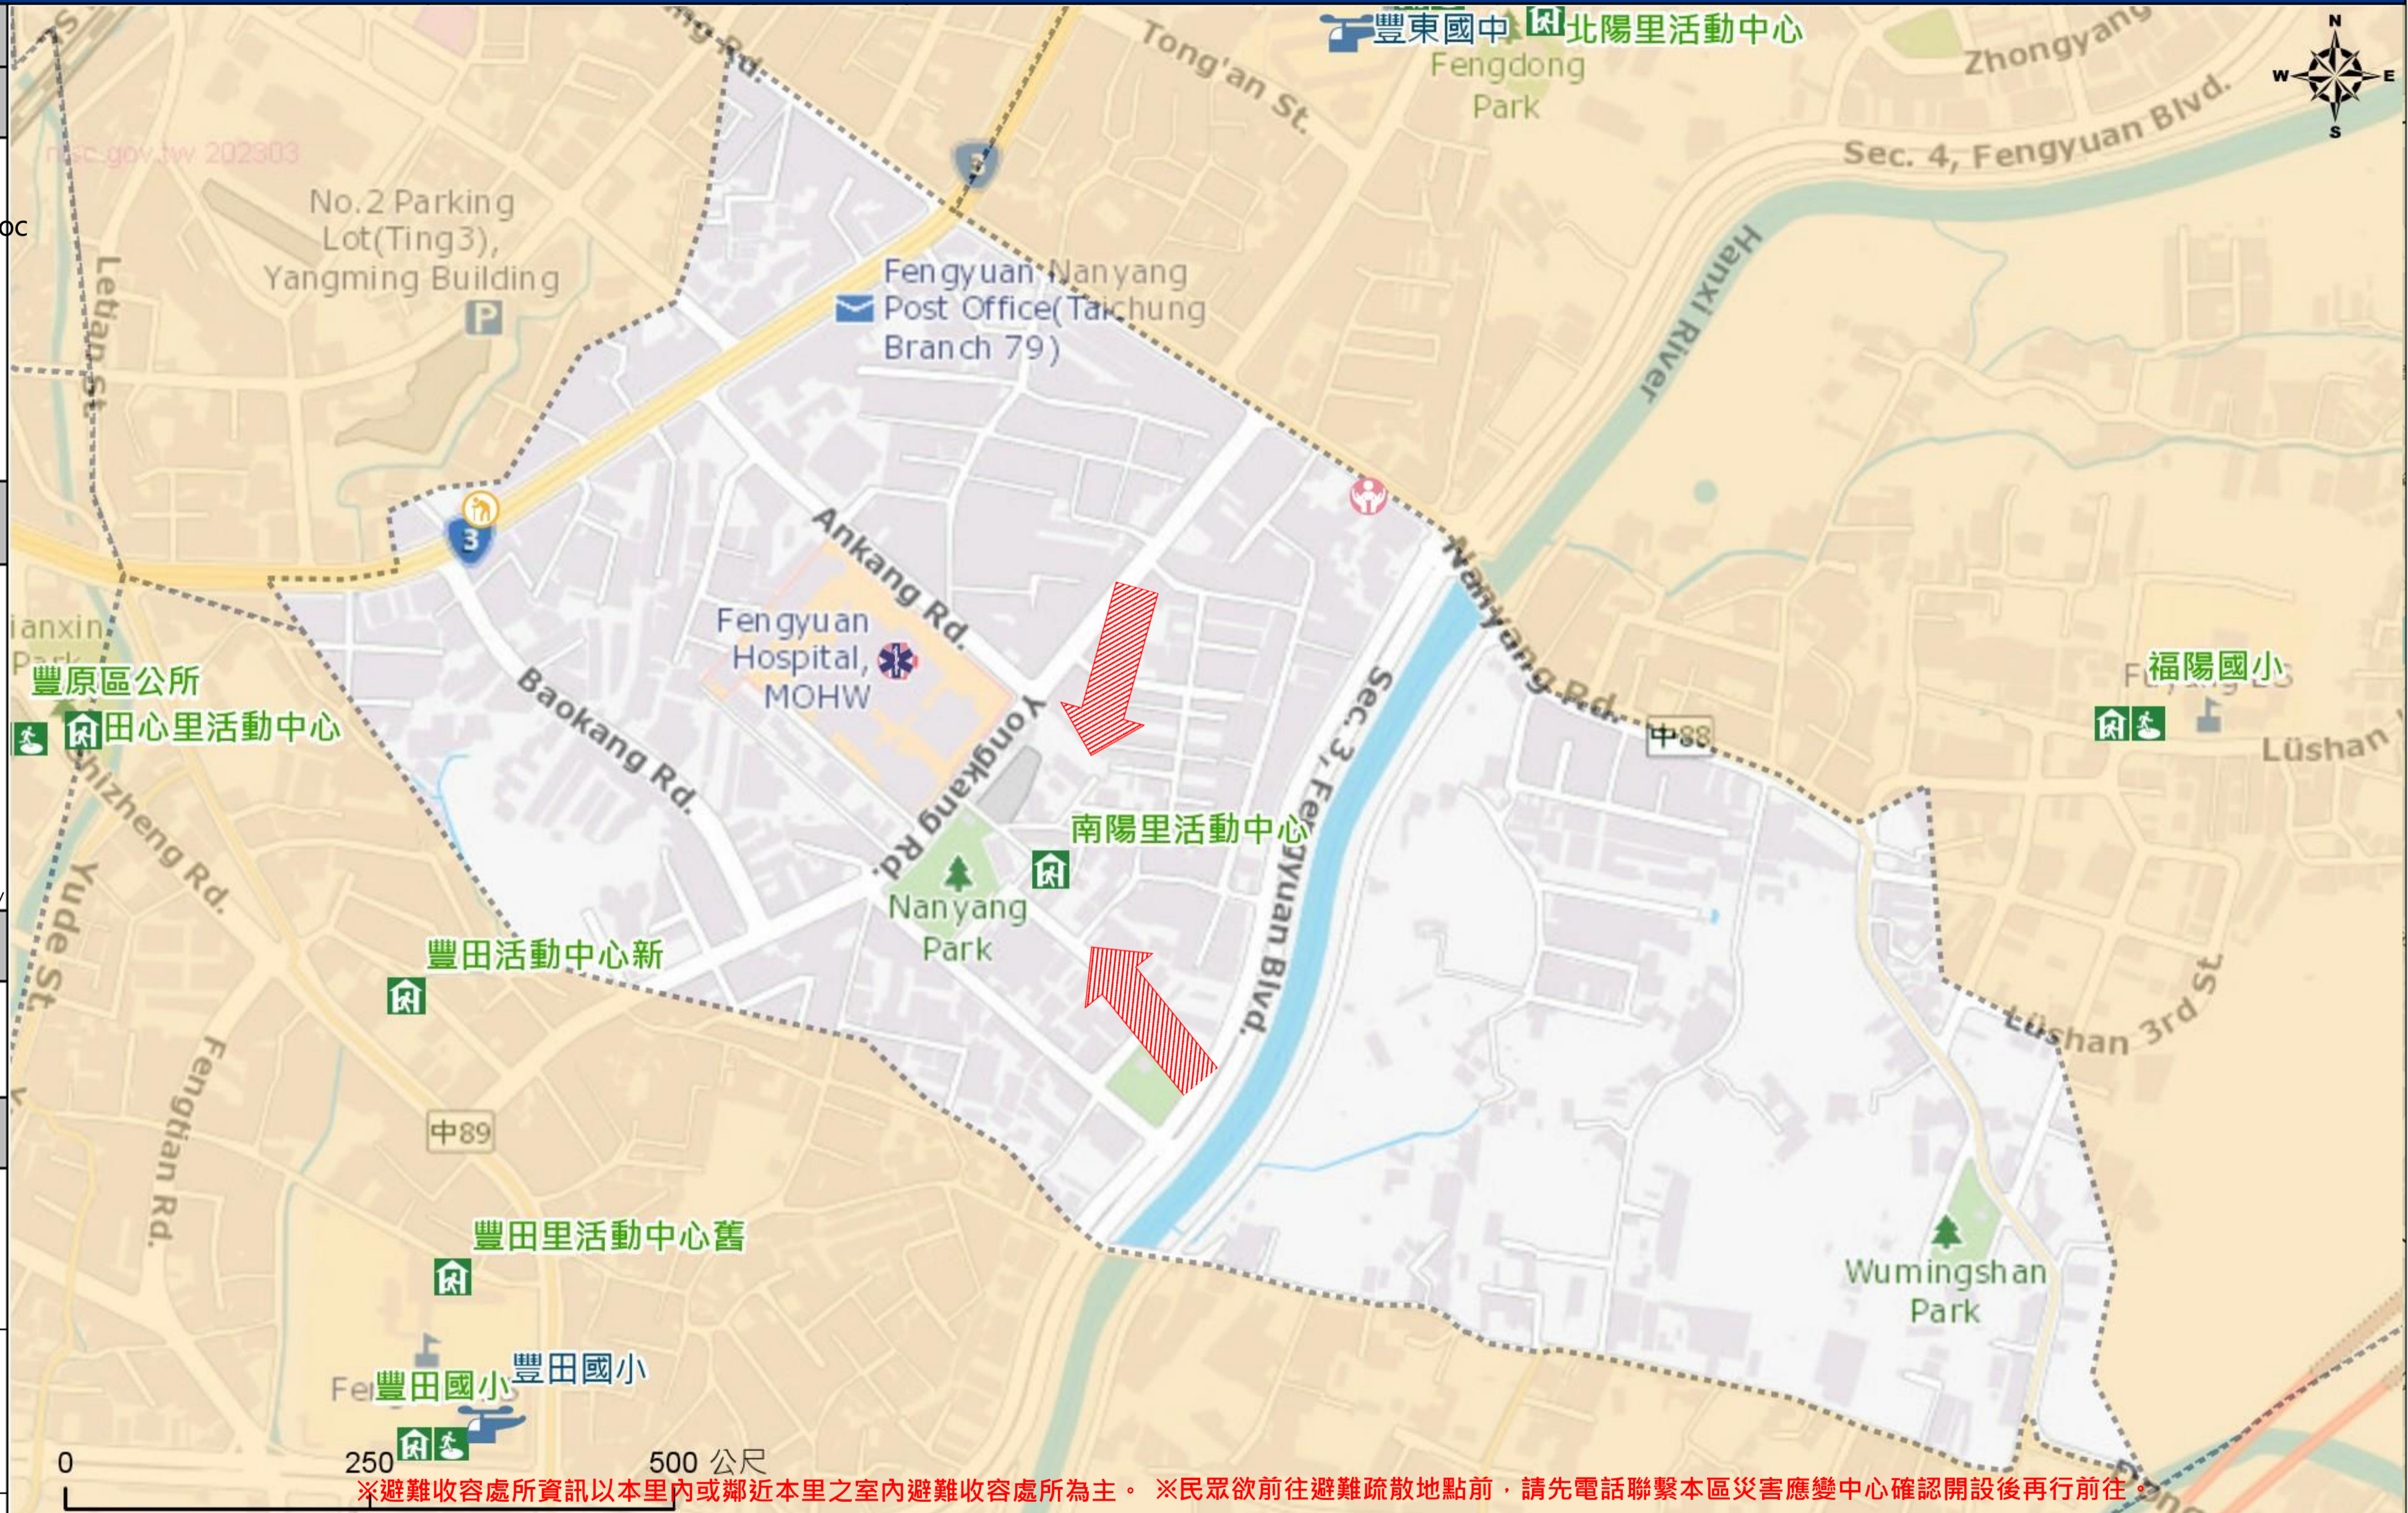

直升機停機處
Heliport Info

名稱 :
轄區分隊(電話) :

豐原區區公所2023年8月製作
Made in Aug 2023 by Fengyuan District, Taichung City

※避難收容處所資訊以本里內或鄰近本里之室內避難收容處所為主。 ※民眾欲前往避難疏散地點前，請先電話聯繫本區災害應變中心確認開設後再行前往。

圖例 legend	防災 Disaster	道路 Road		設施 Facilities			界線 Administrative boundary
		避難疏散方向 Evacuation route	一般道路 Road	省道 Provincial Road	室外避難處所 Outdoor Shelter	室內避難處所 Indoor Shelter	民生物資儲備處所 Material reserve
	歷史淹水點位 History Flooding Point	縣道 County highway	快速道路 Expressway	醫療機構 Medical Facility	警察單位 Police Department	消防單位 Fire Department	里行政界線 Village level
	歷史坡地災害 History slope point	國道 Highway	臺灣鐵路 TRA	社福機構(身障) Disabled Persons	社福機構(老人) Elderly welfare institution	社福機構(兒少) Children welfare	臺中市市民防災手冊 Taichung Citizen Disaster Prevention Guide
		臺灣高鐵 THSR	台中捷運 TMRT	一般護理之家 Nursing Home	災害應變中心 Emergency Operation Center	直升機停機處 Heliport	