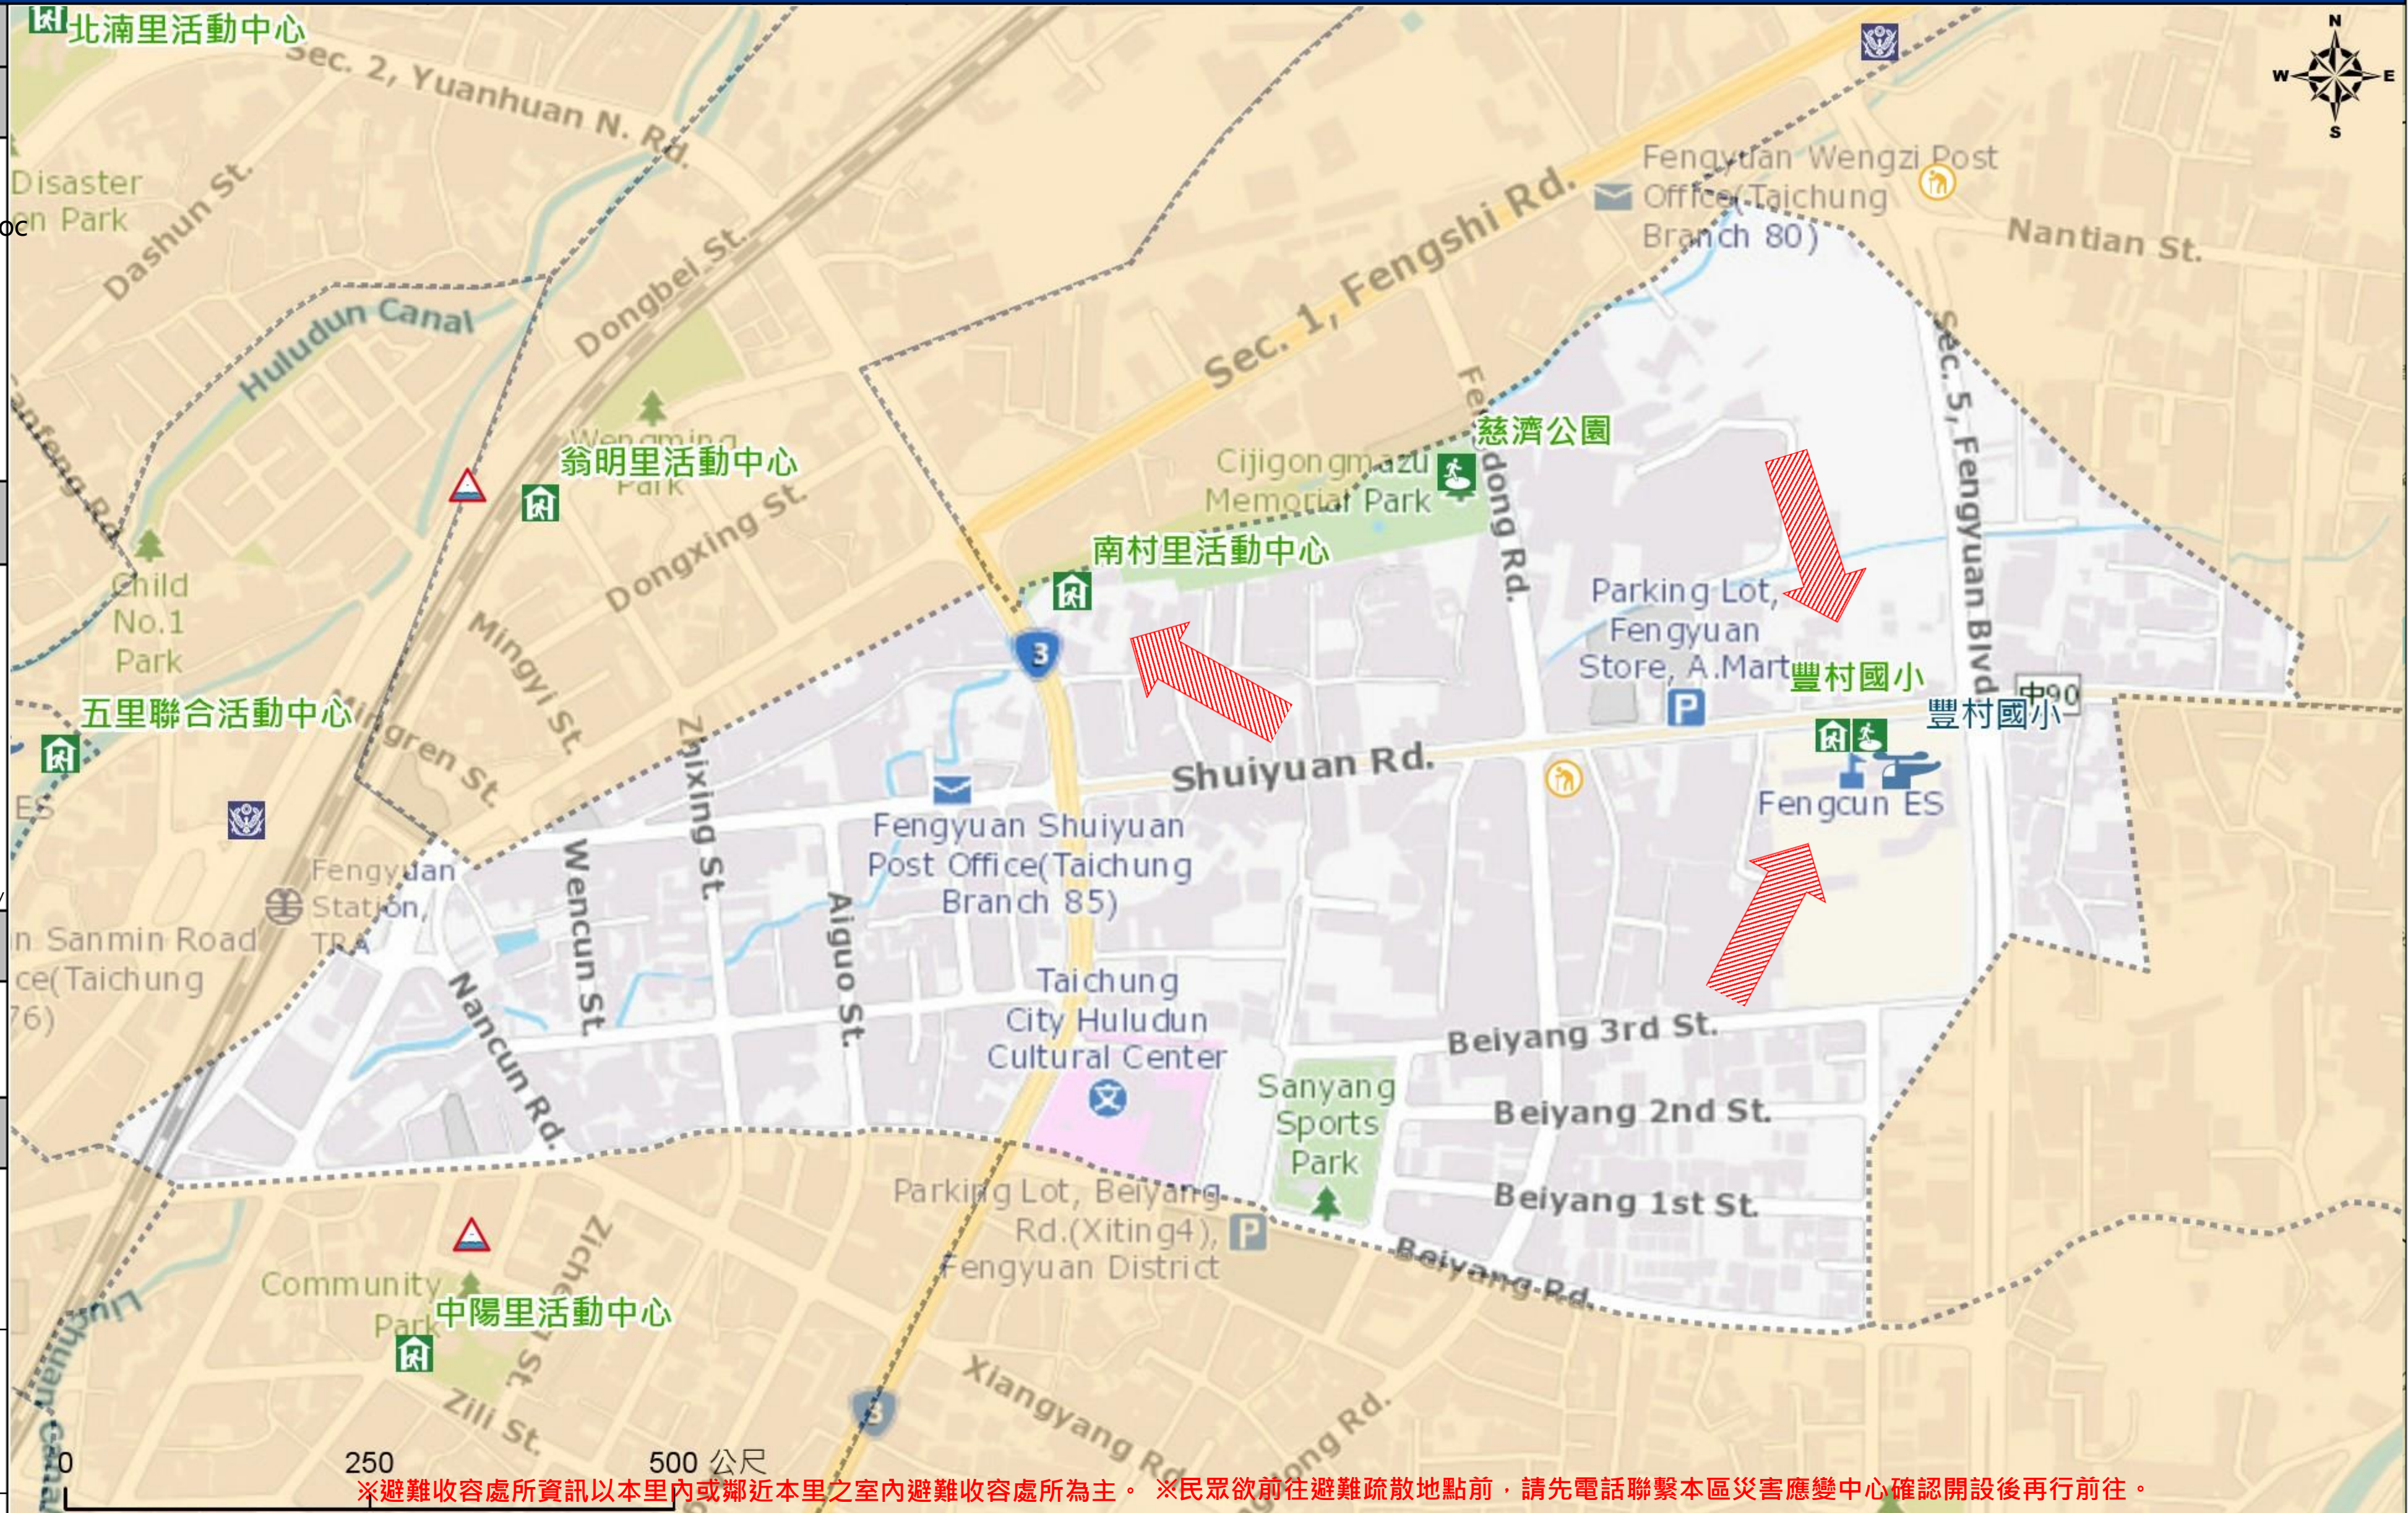

防災資訊網站
Emergency Information website

經濟部水利署防災資訊服務網
Water Resources Agency, Ministry of Economic Affairs
<https://fhy.wra.gov.tw/fhyv2/>

行政院農委會土石流防災資訊網
Debris Flow Disaster Prevention Information
<https://246.swcb.gov.tw/>

NCDR災害情資網
National Science and Technology Center for Disaster Reduction
<https://ceodss.ncdr.nat.gov.tw/>

臺中市政府水利局防災資訊網
Water Resources Bureau of Taichung City Government
<https://wrbeochi.taichung.gov.tw/TCSAFE/>

緊急聯絡人
Emergency Contact person

里長 Chief of Nancun Vil.
謝見忠 HSIEH, CHIEN-CHUNG
電話 Tel. : (04)25132523
手機 Phone Number : 0921-006258

避難收容處所
Evacuation Shelter

名稱(Name) : Nancun Vil. Community Center
地址(add.) : No. 918, Yuanhuan E. Rd.
聯絡電話(Tel.) : 04-25132523
容納人數(Capacity) : 100+0人(peple)

名稱(Name) : Feng Chuen Elementary School
地址(add.) : No. 341, Shuiyuan Rd.
聯絡電話(Tel.) : 04-25222468#741
容納人數(Capacity) : 60+240人(peple)

名稱(Name) : Taichung Municipal Feng Yuan Senior High School
地址(add.) : No. 150, Shuiyuan Rd.
聯絡電話(Tel.) : 04-25290381#1312
容納人數(Capacity) : 110+100人(peple)

直升機停機處
Heliport Info

名稱 : 豐村國小
轄區分隊(電話) : 豐原分隊(04-25222300)

豐原區區公所2023年8月製作
Made in Aug 2023 by Fengyuan District, Taichung City

*避難收容處所資訊以本里內或鄰近本里之室內避難收容處所為主。*民眾欲前往避難疏散地點前，請先電話聯繫本區災害應變中心確認開設後再行前往。

圖例 legend	防災 Disaster		道路 Road			設施 Facilities			界線 Administrative boundary					
		避難疏散方向 Evacuation route		一般道路 Road		省道 Provincial Road		室外避難處所 Outdoor Shelter		室內避難處所 Indoor Shelter		民生物資儲備處所 Material reserve		區行政界線 District level
	歷史淹水點位 History Flooding Point		縣道 County highway		快速道路 Expressway		醫療機構 Medical Facility		警察單位 Police Departmet		消防單位 Fire Department		里行政界線 Village level	
	歷史坡地災害 History slope point		國道 Highway		臺灣鐵路 TRA		社福機構(身障) Disabled Persons		社福機構(老人) Elderly welfare institution		社福機構(兒少) Children welfare		臺中市市民防災手冊 Taichung Citizen Disaster Prevention Guide	
			臺灣高鐵 THSR		台中捷運 TMRT		一般護理之家 Nursing Home		災害應變中心 Emergency Operation Center		直升機停機處 Heliport