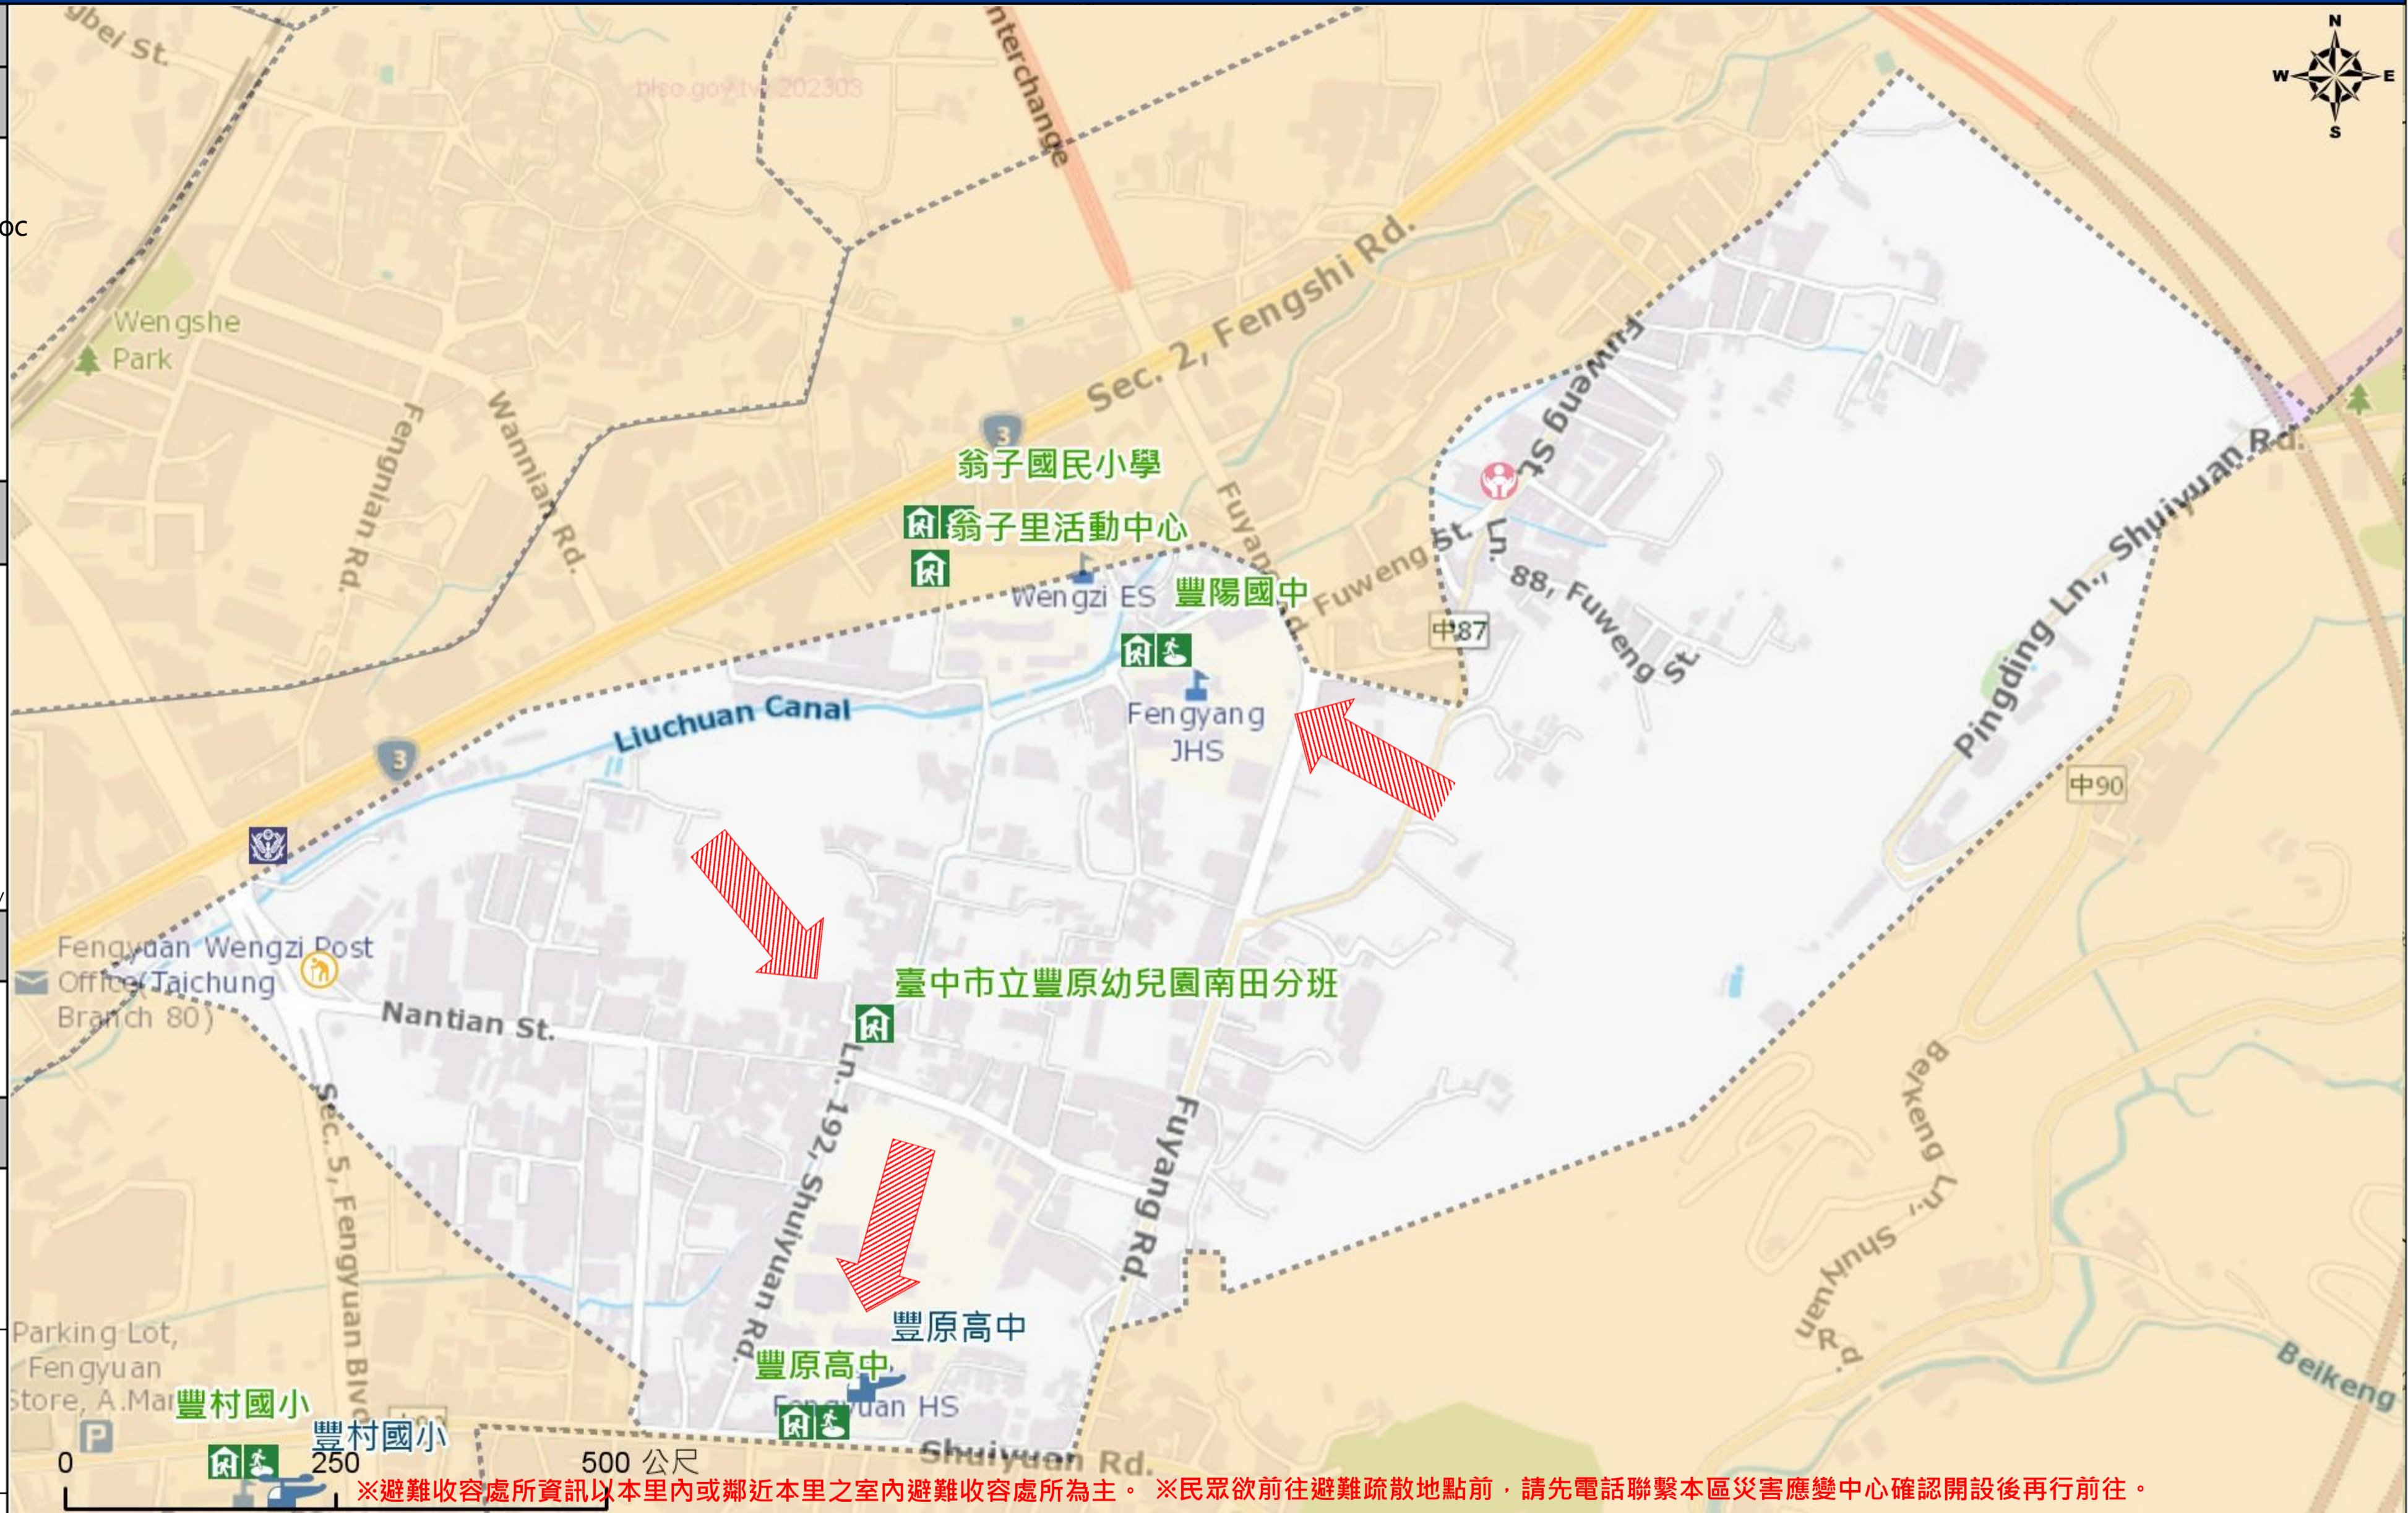

防災資訊網站
Emergency Information website

- 經濟部水利署防災資訊服務網
  Water Resources Agency, Ministry of Economic Affairs
  <https://fhy.wra.gov.tw/fhyv2/>
- 行政院農委會土石流防災資訊網
  Debris Flow Disaster Prevention Information
  <https://246.swcb.gov.tw/>
- NCDR災害情資網
  National Science and Technology Center for Disaster Reduction
  <https://ceodss.ncdr.nat.gov.tw/>
- 臺中市政府水利局防災資訊網
  Water Resources Bureau of Taichung City Government
  <https://wrbeochi.taichung.gov.tw/TCSAFE/>

緊急聯絡人
Emergency Contact person

里長 Chief of Nantian Vil.
劉醇權 LIU, CHUN-CHUAN
電話 Tel. : (04)25221845
手機 Phone Number : 0955-822555

避難收容處所
Evacuation Shelter

名稱(Name) : Feng Yang Junior High School (水)
地址(add.) : No. 33, Chaoyang Rd.
聯絡電話(Tel.) : 04-25203470#551
容納人數(Capacity) : 50+150人(peple)

名稱(Name) : Kindergarten Nantian Class (水)
地址(add.) : No. 80-1, Ln. 192, Shuiyuan Rd.
聯絡電話(Tel.) : 04-25221845
容納人數(Capacity) : 50+0人(peple)

名稱(Name) : Taichung Municipal Feng Yuan Senior High School (水)
地址(add.) : No. 150, Shuiyuan Rd.
聯絡電話(Tel.) : 04-25290381#1312
容納人數(Capacity) : 110+100人 (peple)

直升機停機處
Heliport Info

名稱 : 豐原高中
轄區分隊(電話) : 豐原分隊(04-25222300)

豐原區區公所2023年8月製作
Made in Aug 2023 by Fengyuan District, Taichung City

※避難收容處所資訊以本里內或鄰近本里之室內避難收容處所為主。 ※民眾欲前往避難疏散地點前，請先電話聯繫本區災害應變中心確認開設後再行前往。

圖例 legend	防災 Disaster	道路 Road		設施 Facilities			界線 Administrative boundary	
		避難疏散方向 Evacuation route	一般道路 Road	省道 Provincial Road	室外避難處所 Outdoor Shelter	室內避難處所 Indoor Shelter	民生物資儲備處所 Material reserve	區行政界線 District level
	歷史淹水點位 History Flooding Point	縣道 County highway	快速道路 Expressway	醫療機構 Medical Facility	警察單位 Police Departmet	消防單位 Fire Department	里行政界線 Village level	
	歷史坡地災害 History slope point	國道 Highway	臺灣鐵路 TRA	社福機構(身障) Disabled Persons	社福機構(老人) Elderly welfare institution	社福機構(兒少) Children welfare	臺中市市民防災手冊 Taichung Citizen Disaster Prevention Guide	
		臺灣高鐵 THSR	台中捷運 TMRT	一般護理之家 Nursing Home	災害應變中心 Emergency Operation Center	直升機停機處 Heliport