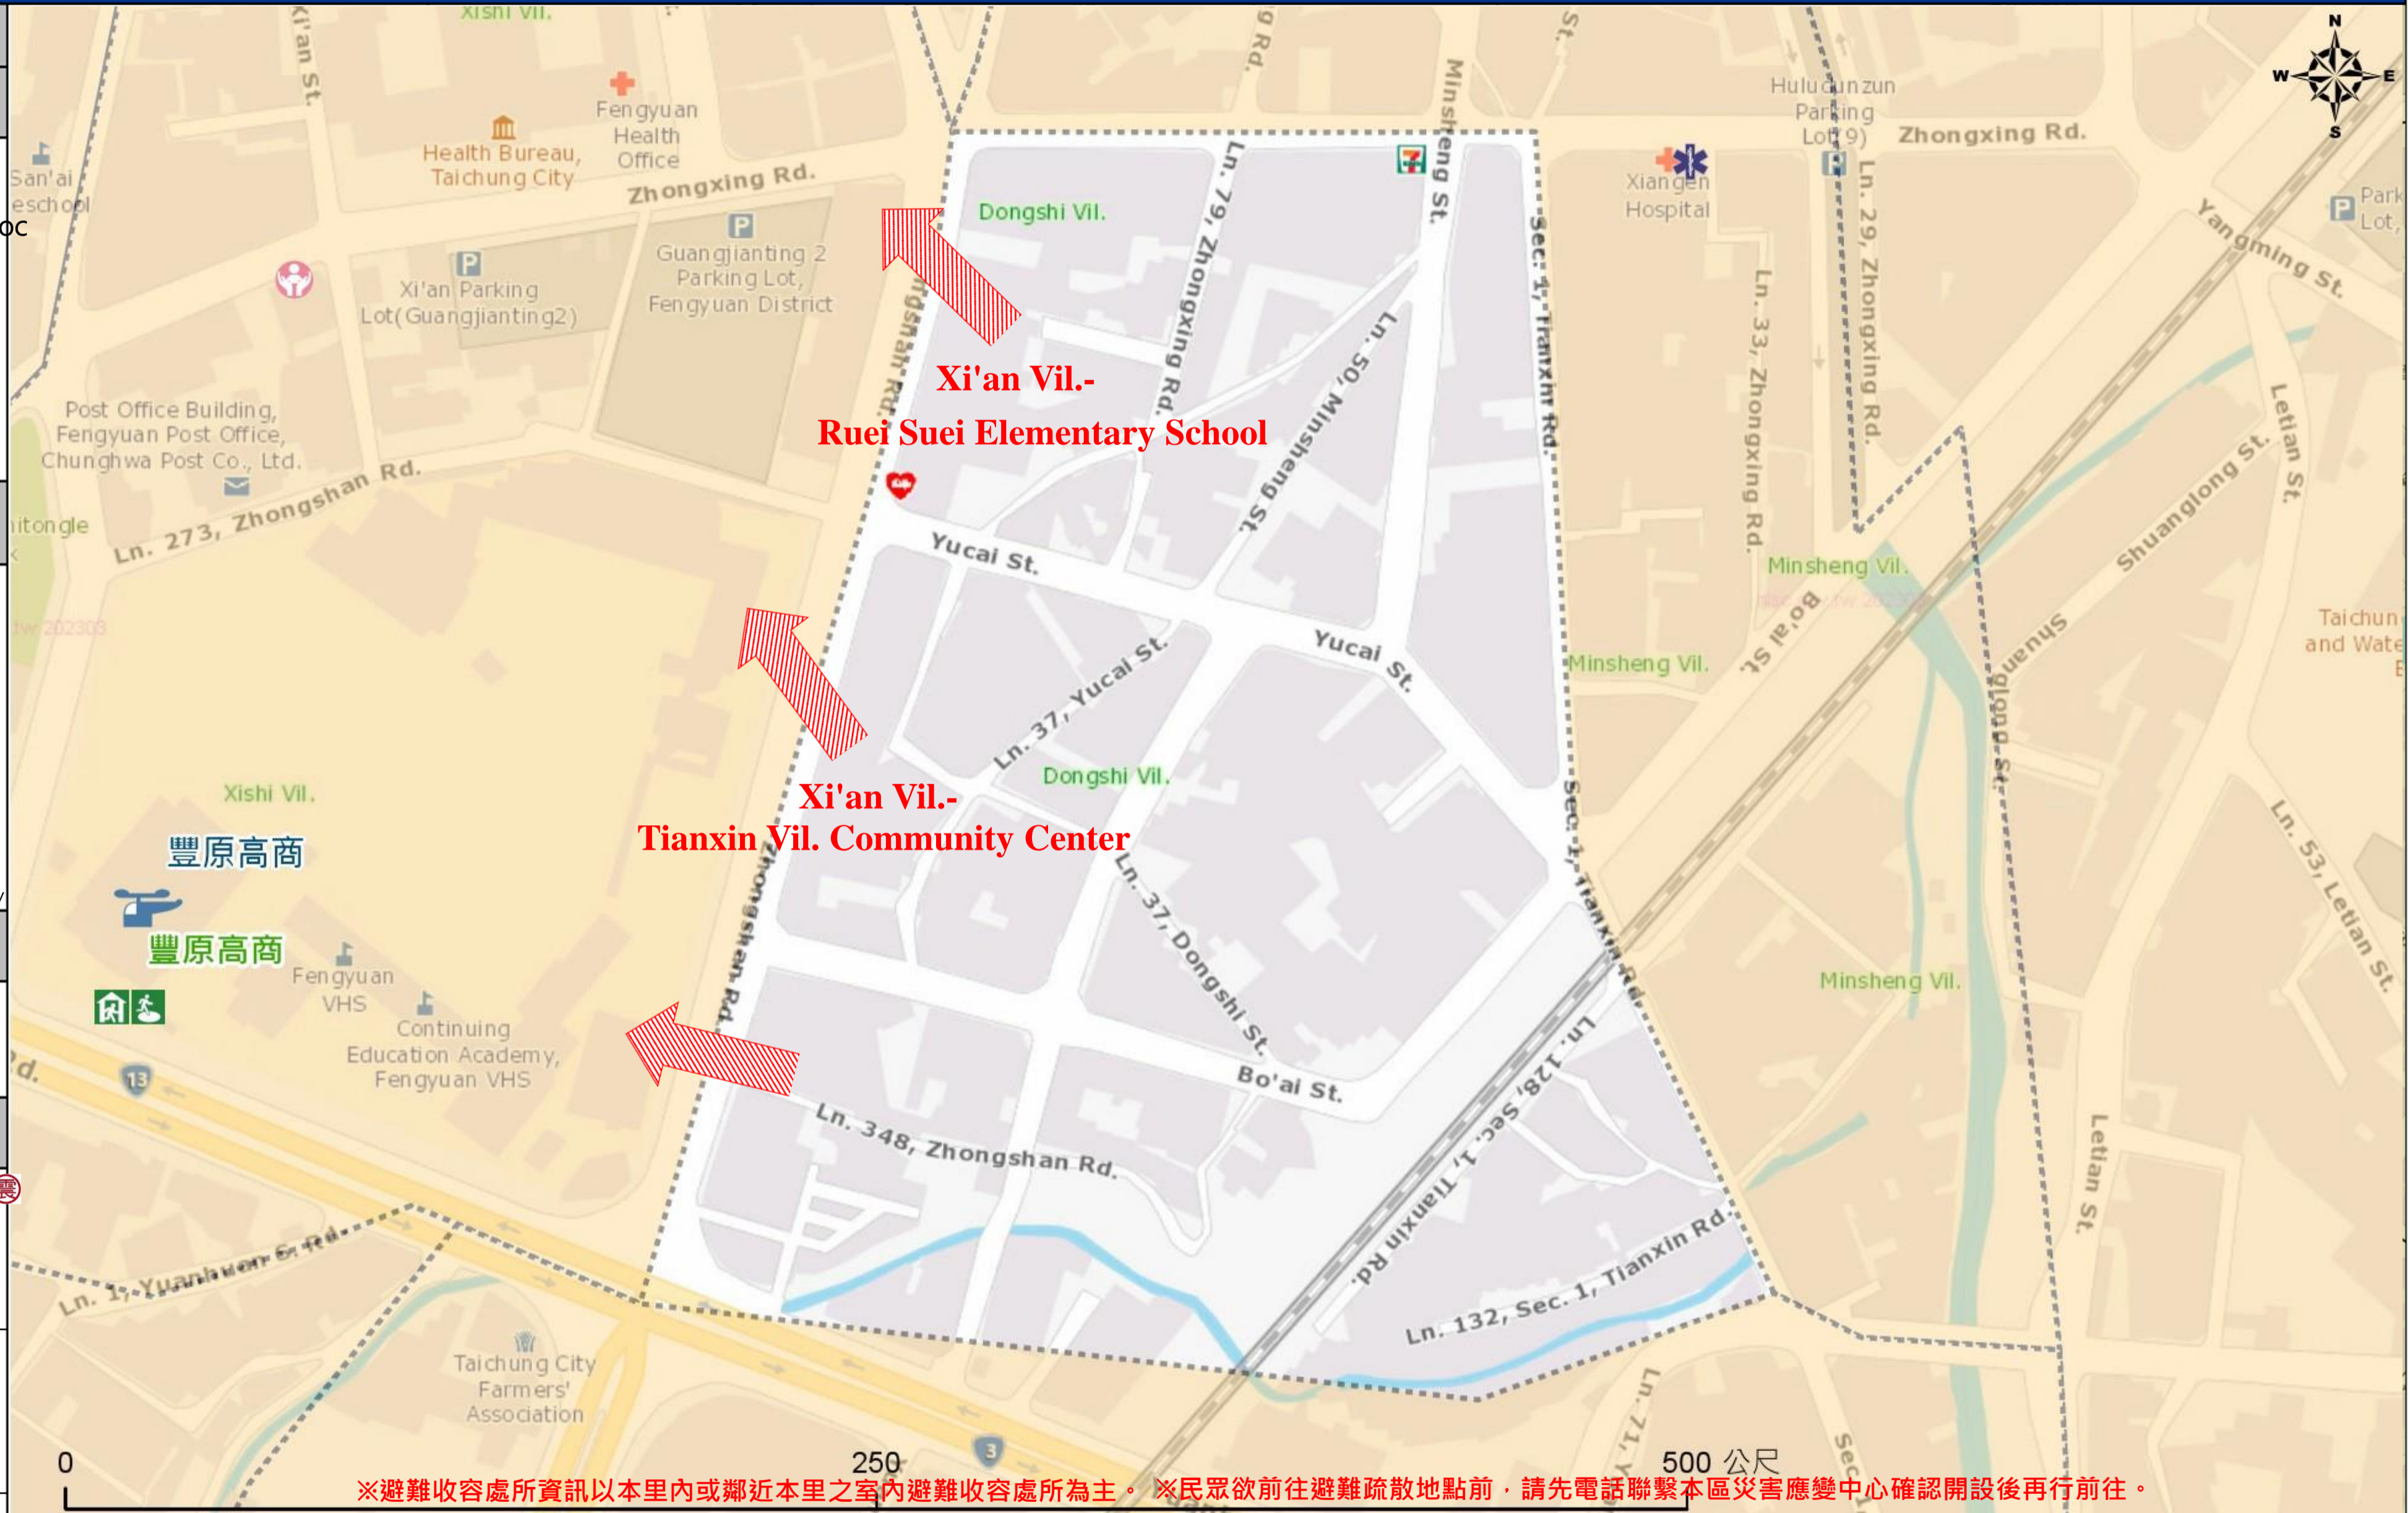

防災資訊網站
Emergency Information website

經濟部水利署防災資訊服務網
Water Resources Agency, Ministry of Economic Affairs
<https://fhy.wra.gov.tw/fhyv2/>

行政院農委會土石流防災資訊網
Debris Flow Disaster Prevention Information
<https://246.swcb.gov.tw/>

NCDR災害情資網
National Science and Technology Center for Disaster Reduction
<https://ceocdss.ncdr.nat.gov.tw/>

臺中市政府水利局防災資訊網
Water Resources Bureau of Taichung City Government
<https://wrbeochi.taichung.gov.tw/TCSAFEp/>

緊急聯絡人
Emergency Contact person

里長 Chief of Dongshi Vil.
胡慧玲 HU, HUI-LING
電話 Tel. : (04)25159996
手機 Phone Number : 0912-623360

避難收容處所
Evacuation Shelter

名稱(Name) : Taichung Municipal Feng Yuan Commercial High School
地址(addr.) : No. 50, Yuanhuan S. Rd.
聯絡電話(Tel.) : 04-25283556#241
容納人數(Capacity) : 200+660 人 (people)

名稱(Name) : Xi'an Vil. Community Center
地址(addr.) : No. 72-2, Xi'an St.
聯絡電話(Tel.) : 04-25273279
容納人數(Capacity) : 100+0人 (people)

名稱(Name) : Ruet Suet Elementary School
地址(addr.) : No. 72, Xi'an St.
聯絡電話(Tel.) : 04-25262064#732
容納人數(Capacity) : 300+700 人 (people)

直升機停機處
Heliport Info

名稱 : 豐原高商
轄區分隊(電話) : 豐南分隊(04-25123119)

豐原區區公所2023年8月製作
Made in Aug 2023 by Fengyuan District, Taichung City

※避難收容處所資訊以本里內或鄰近本里之室內避難收容處所為主。※民眾欲前往避難疏散地點前，請先電話聯繫本區災害應變中心確認開設後再行前往。

圖例 legend	防災 Disaster		道路 Road			設施 Facilities			界線 Administrative boundary					
		避難疏散方向 Evacuation route		一般道路 Road		省道 Provincial Road		室外避難處所 Outdoor Shelter		室內避難處所 Indoor Shelter		民生物資儲備處所 Material reserve		區行政界線 District level
	歷史淹水點位 History Flooding Point		縣道 County highway		快速道路 Expressway		醫療機構 Medical Facility		警察單位 Police Departmet		消防單位 Fire Department		里行政界線 Village level	
	歷史坡地災害 History slope point		國道 Highway		臺灣鐵路 TRA		社福機構(身障) Disabled Persons		社福機構(老人) Elderly welfare institution		社福機構(兒少) Children welfare		臺中市市民防災手冊 Taichung Citizen Disaster Prevention Guide	
			臺灣高鐵 THSR		台中捷運 TMRT		一般護理之家 Nursing Home		災害應變中心 Emergency Operation Center		直升機停機處 Heliport