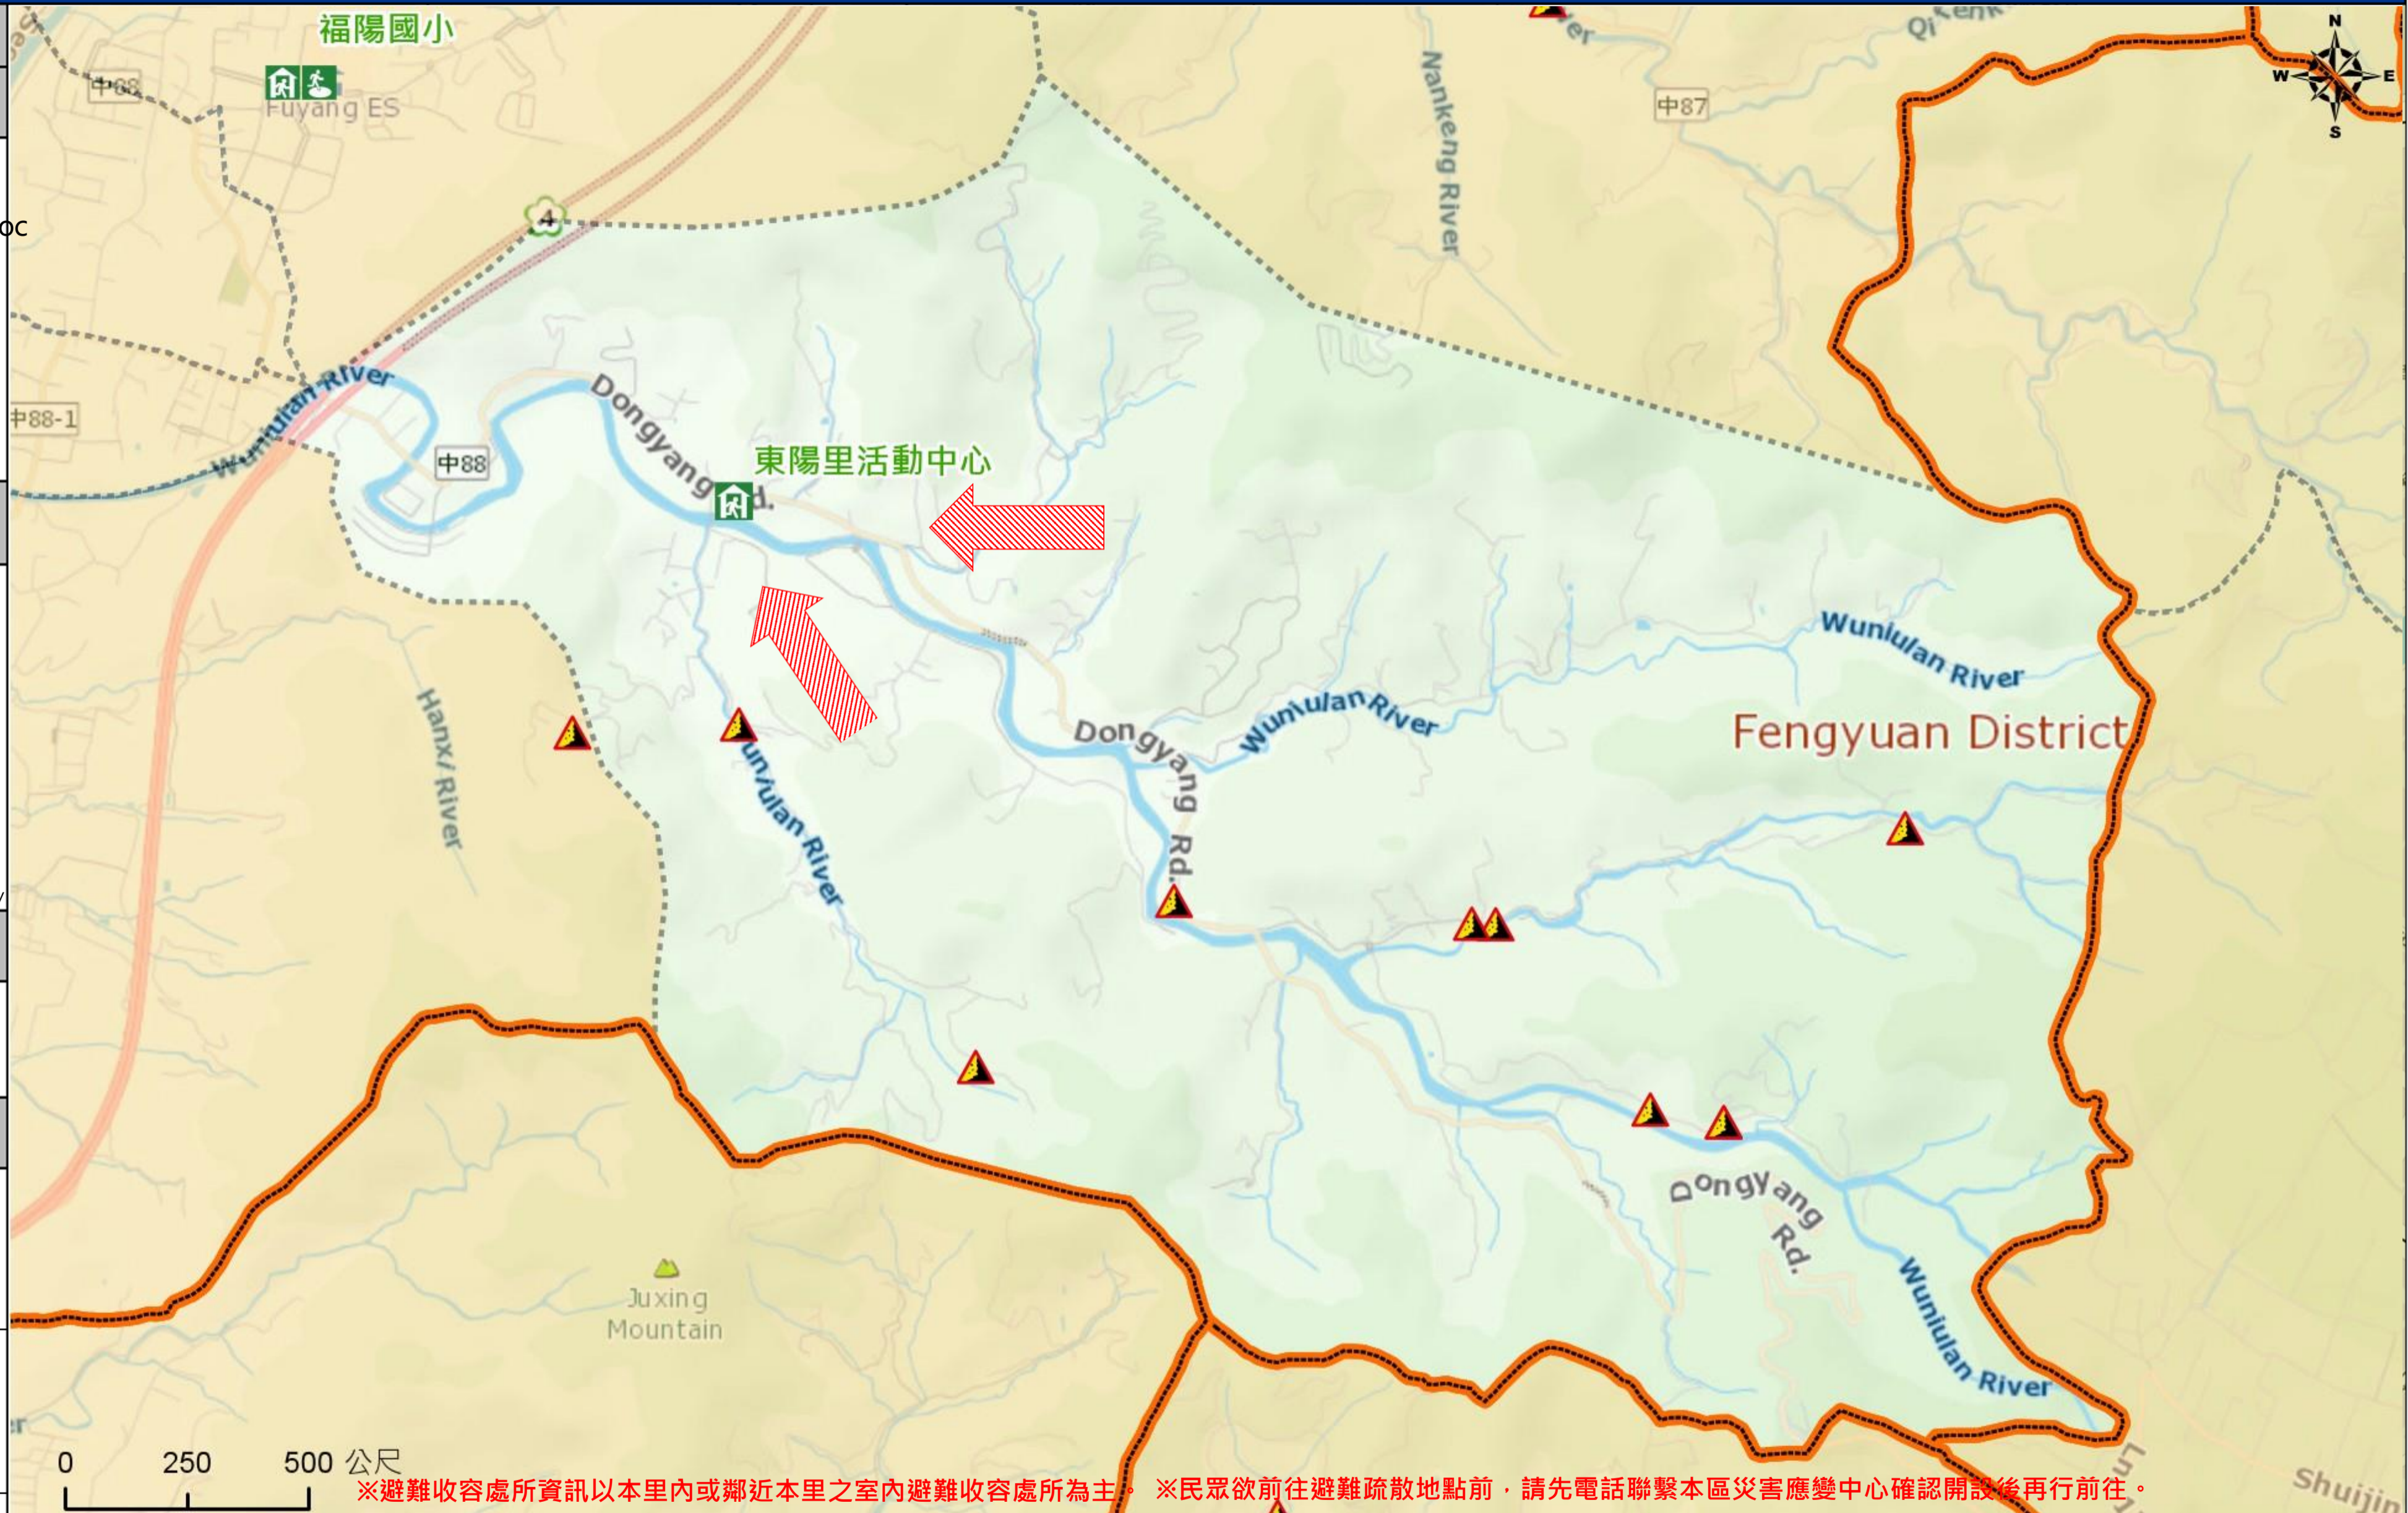

防災資訊表 Information Table
災害通報單位 Notification Unit
臺中市災害應變中心 Taichung EOC 04-23811119#567 豐原區災害應變中心Fengyuan District EOC 04-25222106 警察局豐原分局 Police Department 04-25224684 消防局豐南分隊 Fire Department 04-25123119 1999臺中市民一碼通 Citizen Helpline 1999

防災資訊網站
Emergency Information website

- 經濟部水利署防災資訊服務網
  Water Resources Agency, Ministry of Economic Affairs
  <https://fhy.wra.gov.tw/fhyv2/>
- 行政院農委會土石流防災資訊網
  Debris Flow Disaster Prevention Information
  <https://246.swcb.gov.tw/>
- NCDR災害情資網
  National Science and Technology Center for Disaster Reduction
  <https://ceodss.ncdr.nat.gov.tw/>
- 臺中市政府水利局防災資訊網
  Water Resources Bureau of Taichung City Government
  <https://wrbeochi.taichung.gov.tw/TCSAFEp/>

緊急聯絡人
Emergency Contact person

里長 Chief of Dongyang Vil.
張德勳 CHANG, TE-HSUN
電話 Tel. : (04)25273283
手機 Phone Number : 0927-283777

避難收容處所
Evacuation Shelter

名稱(Name) : DongyangVil.
Community Center
地址(add.) : No. 306, Dongyang Rd.
聯絡電話(Tel.) : 04-25273283
容納人數(Capacity) : 50+0人(people)

名稱(Name) : BeiyangVil.Community Center
地址(add.) : No. 18, Ln. 118, Fengdong Rd.
聯絡電話(Tel.) : 04-25273278
容納人數(Capacity) : 50+0人(people)

名稱(Name) : Fu Yang Elementary School
地址(add.) : No. 83, Lushan Ln., Nanyang Rd.
聯絡電話(Tel.) : 04-25291101#630
容納人數(Capacity) : 20+80人(people)

直升機停機處
Heliport Info

名稱 :
轄區分隊(電話) :

豐原區區公所2023年8月製作
Made in Aug 2023 by Fengyuan District, Taichung City

※避難收容處所資訊以本里內或鄰近本里之室內避難收容處所為主。※民眾欲前往避難疏散地點前，請先電話聯繫本區災害應變中心確認開設後再行前往。

圖例 legend	防災 Disaster	道路 Road		設施 Facilities			界線 Administrative boundary							
		避難疏散方向 Evacuation route		一般道路 Road		省道 Provincial Road		室外避難處所 Outdoor Shelter		室內避難處所 Indoor Shelter		民生物資儲備處所 Material reserve		區行政界線 District level
	歷史淹水點位 History Flooding Point		縣道 County highway		快速道路 Expressway		醫療機構 Medical Facility		警察單位 Police Departmet		消防單位 Fire Department		里行政界線 Village level	
	歷史坡地災害 History slope point		國道 Highway		臺灣鐵路 TRA		社福機構(身障) Disabled Persons		社福機構(老人) Elderly welfare institution		社福機構(兒少) Children welfare		臺中市市民防災手冊 Taichung Citizen Disaster Prevention Guide	
			臺灣高鐵 THSR		台中捷運 TMRT		一般護理之家 Nursing Home		災害應變中心 Emergency Operation Center		直升機停機處 Heliport