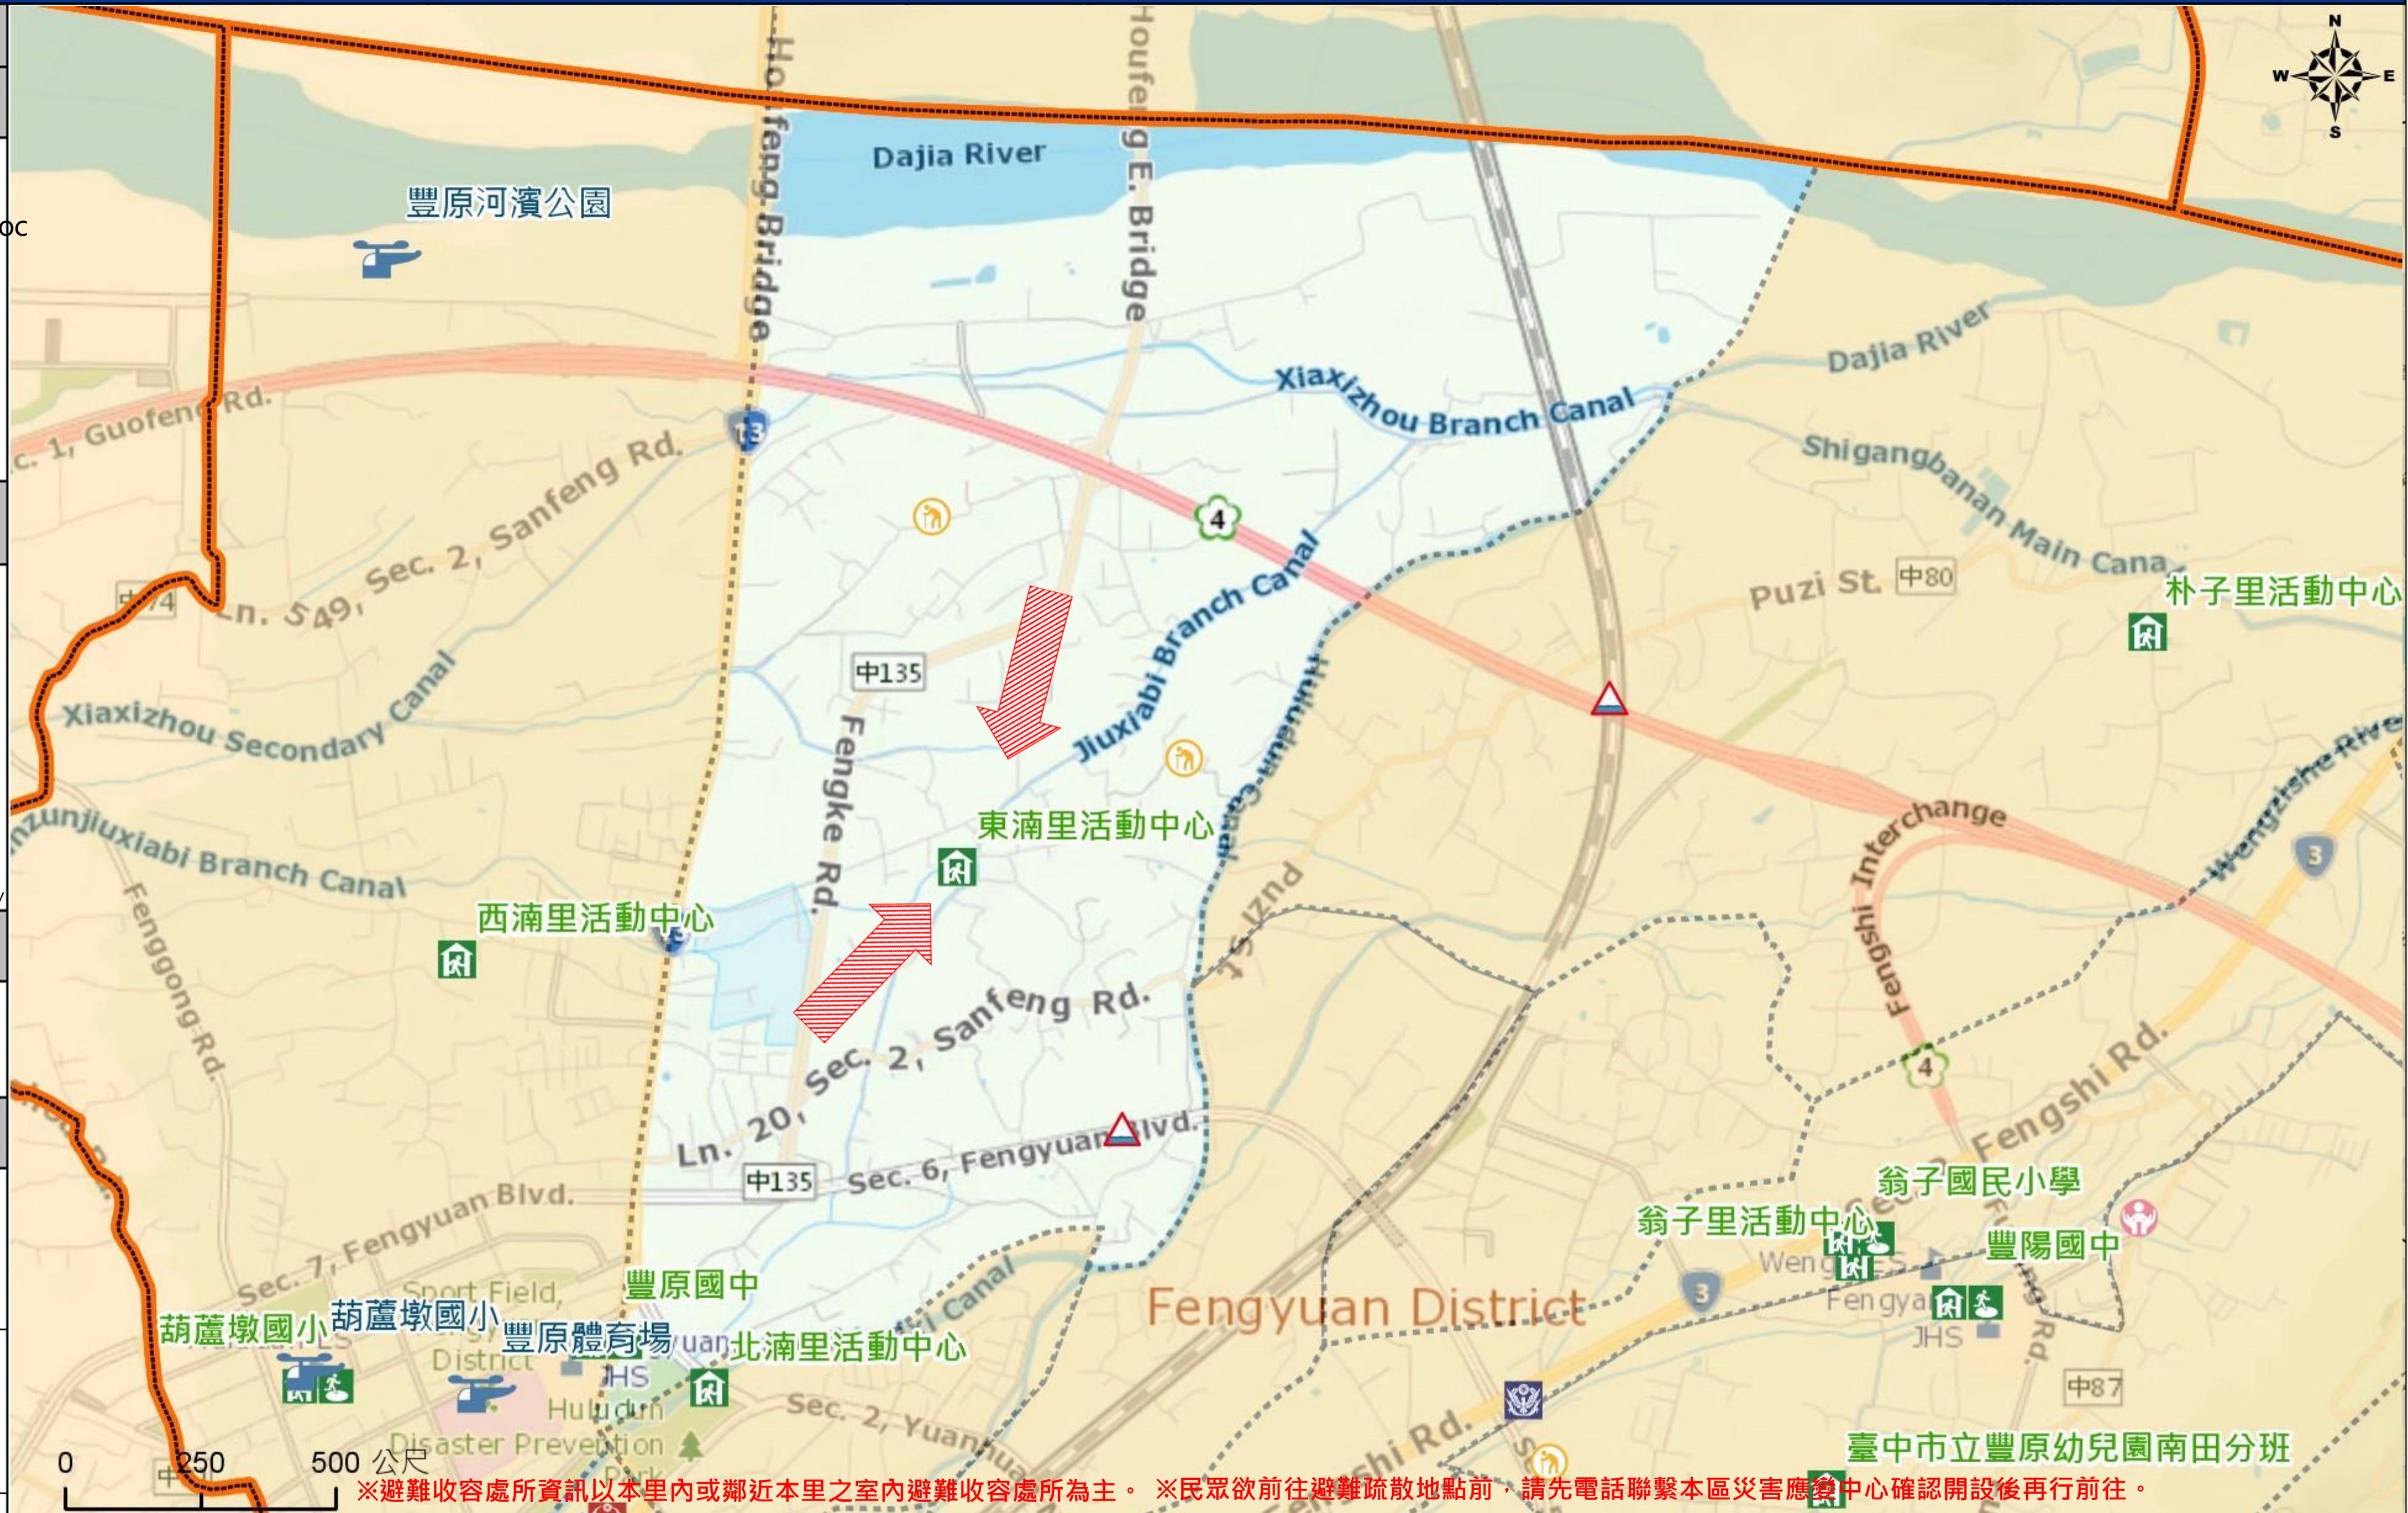

防災資訊表 Information Table
災害通報單位 Notification Unit
臺中市災害應變中心 Taichung EOC 04-23811119#567 豐原區災害應變中心Fengyuan District EOC 04-25222106 警察局豐原分局 Police Department 04-25224684 消防局豐原分隊 Fire Department 04-25222300 1999臺中市民一碼通 Citizen Helpline 1999

防災資訊網站 Emergency Information website
經濟部水利署防災資訊服務網 Water Resources Agency, Ministry of Economic Affairs https://fhy.wra.gov.tw/fhyv2/
行政院農委會土石流防災資訊網 Debris Flow Disaster Prevention Information https://246.swcb.gov.tw/
NCDR災害情資網 National Science and Technology Center for Disaster Reduction https://ceocdss.ncdr.nat.gov.tw/
臺中市政府水利局防災資訊網 Water Resources Bureau of Taichung City Government https://wrbeochi.taichung.gov.tw/TCSAFEp/

緊急聯絡人 Emergency Contact person
里長 Chief of Dongnan Vil. 唐志勇 TANG, CHIH-YUNG 電話 Tel. : (04)25250968 手機 Phone Number : 0927-640816

避難收容處所 Evacuation Shelter
名稱(Name) : Dongnan Vil.Community Center (水震) 地址(add.) : No. 22, Aly. 148, Ln. 272, Sec. 2, Sanfeng Rd. 聯絡電話(Tel.) : 04-25250968 容納人數(Capacity) : 100+0人(peple)
名稱(Name) : BeinanVil.Community Center (水震) 地址(add.) : No. 72, Sanhuan Rd. 聯絡電話(Tel.) : 04-25255502 容納人數(Capacity) : 50+0人(peple)
名稱(Name) : FengYuan Junior High School (水震) 地址(add.) : No. 321, Sec. 1, Sanfeng Rd. 聯絡電話(Tel.) : 04-25251200#107 容納人數(Capacity) : 30+70人(peple)

直升機停機處 Heliport Info
名稱 : 豐原體育場 轄區分隊(電話) : 豐原分隊(04-25222300)

※避難收容處所資訊以本里內或鄰近本里之室內避難收容處所為主。※民眾欲前往避難疏散地點前，請先電話聯繫本區災害應變中心確認開設後再行前往。

圖例 legend	防災 Disaster	道路 Road		設施 Facilities			界線 Administrative boundary							
		避難疏散方向 Evacuation route		一般道路 Road		省道 Provincial Road		室外避難處所 Outdoor Shelter		室內避難處所 Indoor Shelter		民生物資儲備處所 Material reserve		區行政界線 District level
	歷史淹水點位 History Flooding Point		縣道 County highway		快速道路 Expressway		醫療機構 Medical Facility		警察單位 Police Departmet		消防單位 Fire Department		里行政界線 Village level	
	歷史坡地災害 History slope point		國道 Highway		臺灣鐵路 TRA		社福機構(身障) Disabled Persons		社福機構(老人) Elderly welfare institution		社福機構(兒少) Children welfare		直升機停機處 Heliport	
			臺灣高鐵 THSR		台中捷運 TMRT		一般護理之家 Nursing Home		災害應變中心 Emergency Operation Center				臺中市市民防災手冊 Taichung Citizen Disaster Prevention Guide