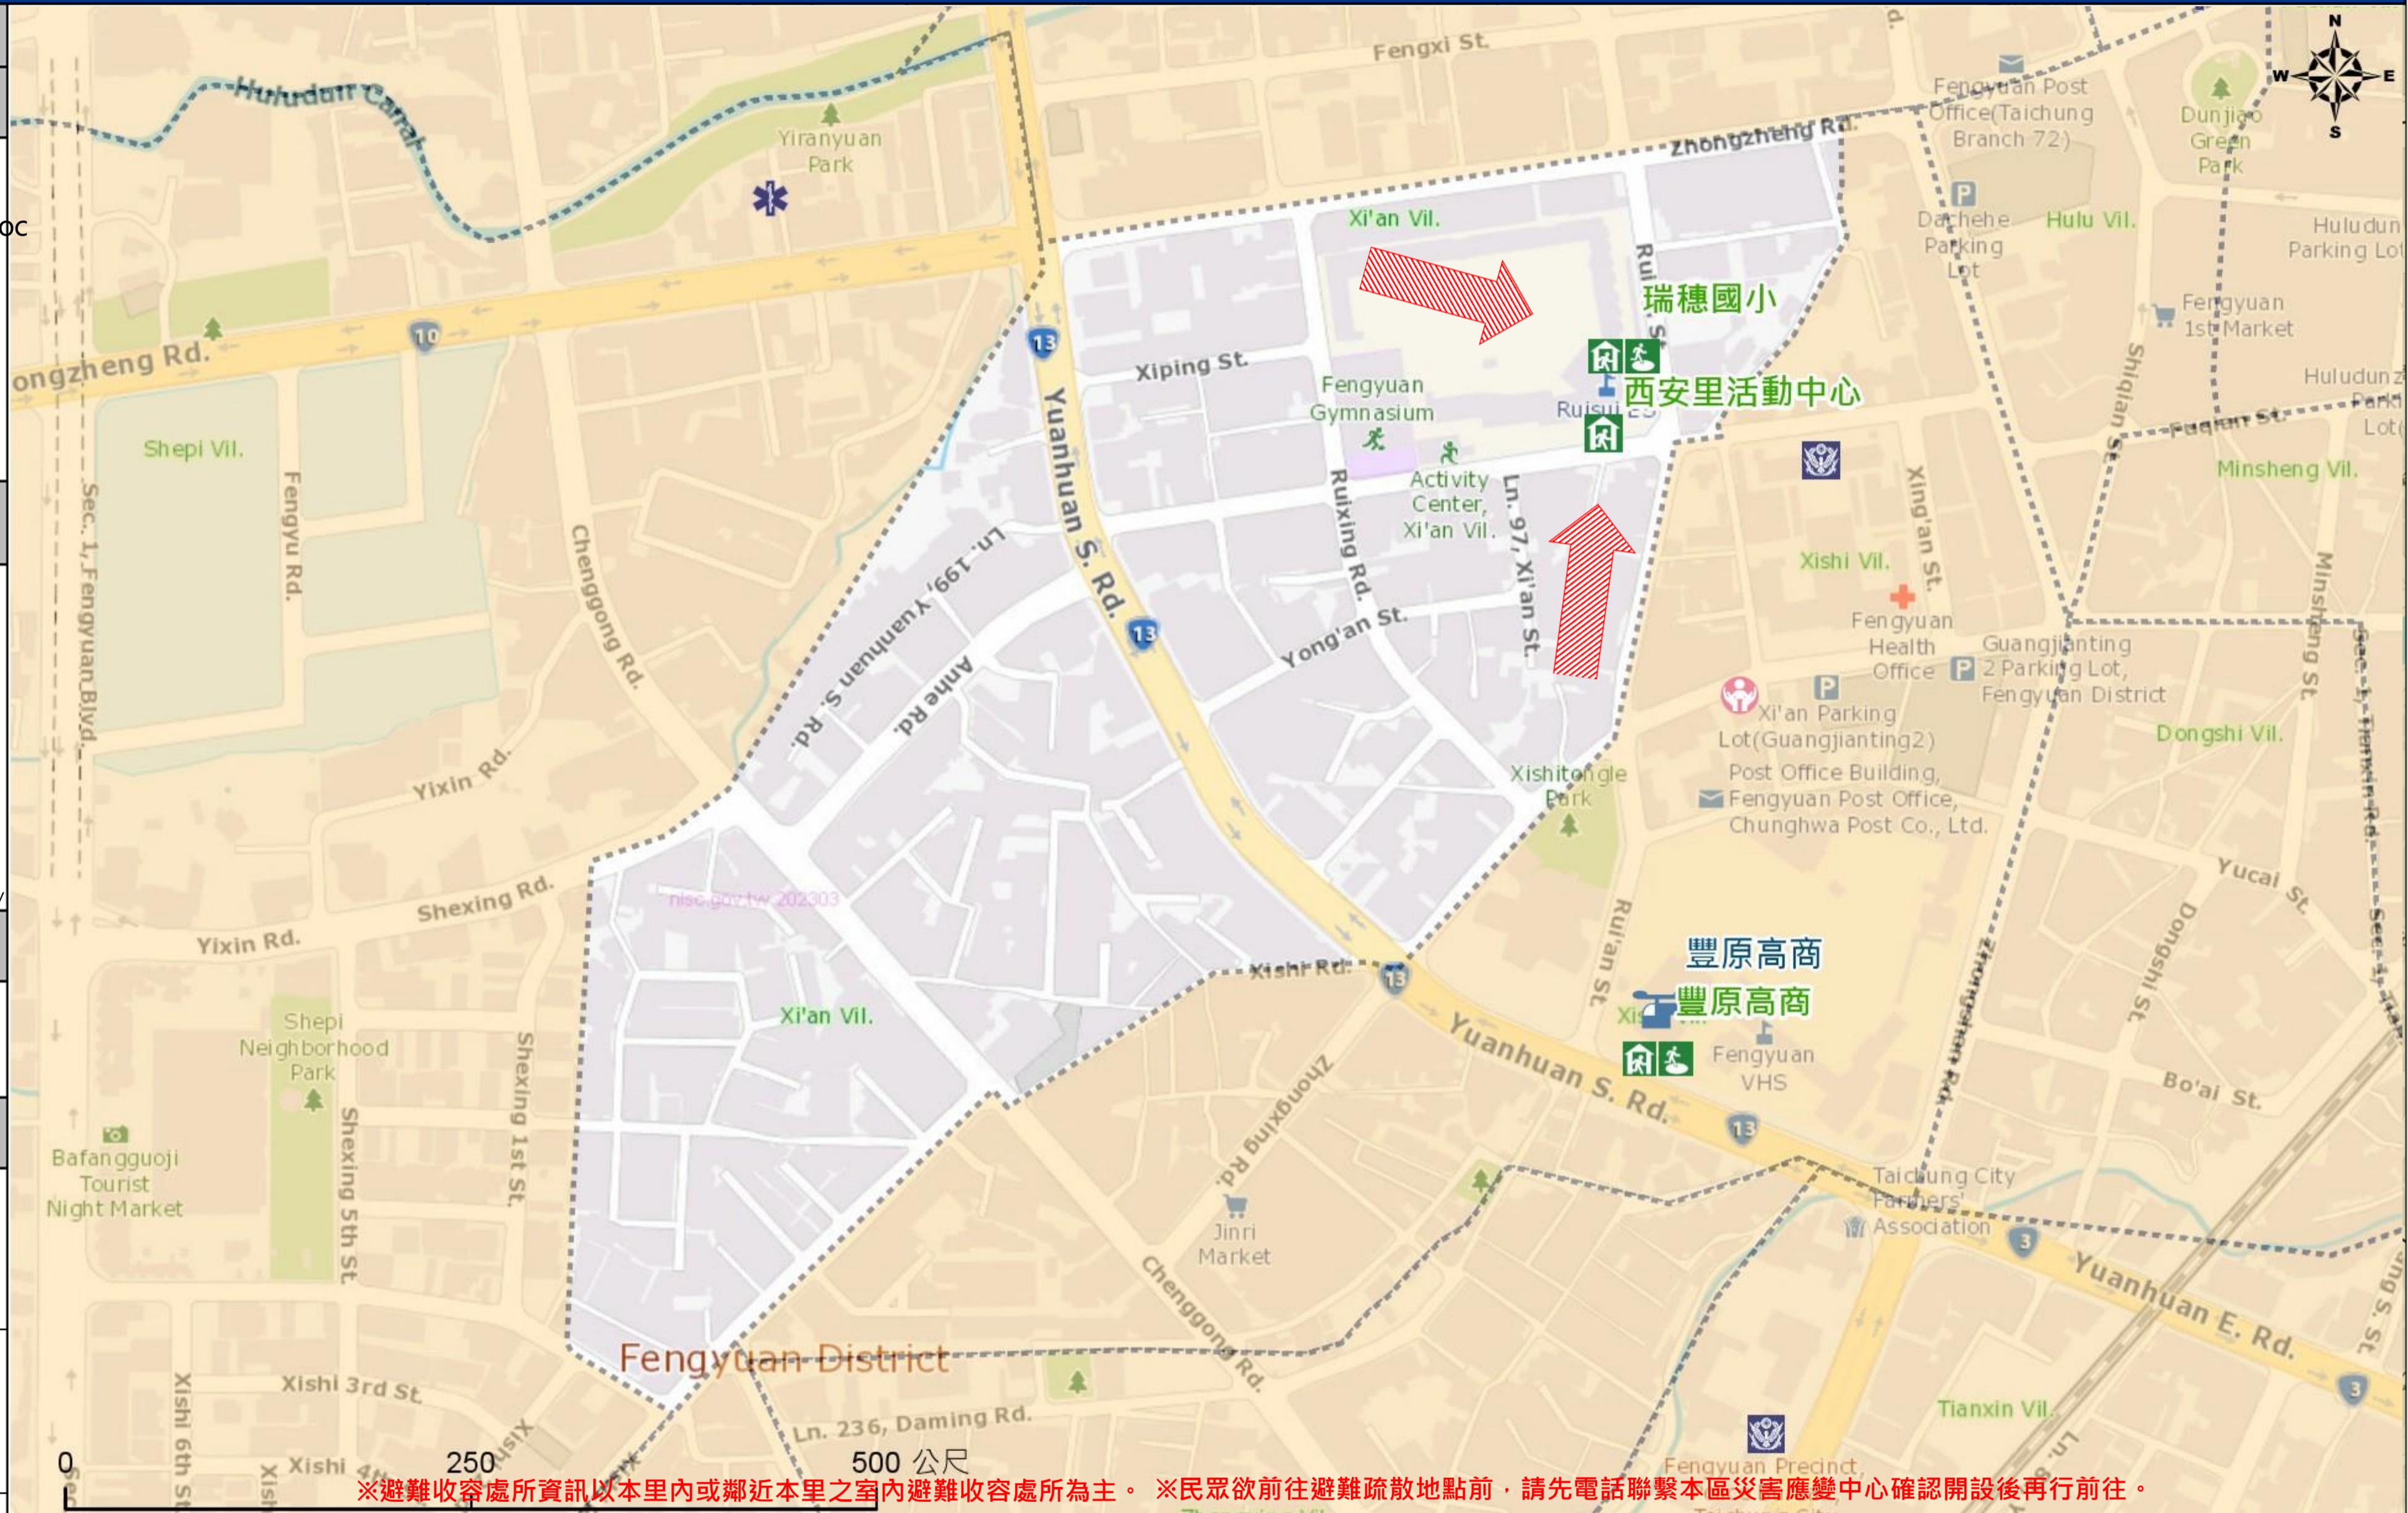

防災資訊表 Information Table
災害通報單位 Notification Unit
臺中市災害應變中心 Taichung EOC 04-23811119#567 豐原區災害應變中心 Fengyuan District EOC 04-25222106 警察局豐原分局 Police Department 04-25224684 消防局豐原分隊 Fire Department 04-25222300 1999臺中市民一碼通 Citizen Helpline 1999

防災資訊網站 Emergency Information website

經濟部水利署防災資訊服務網 Water Resources Agency, Ministry of Economic Affairs https://fhy.wra.gov.tw/fhyv2/
行政院農委會土石流防災資訊網 Debris Flow Disaster Prevention Information https://246.swcb.gov.tw/
NCDR災害情資網 National Science and Technology Center for Disaster Reduction https://ceocdss.ncdr.nat.gov.tw/
臺中市政府水利局防災資訊網 Water Resources Bureau of Taichung City Government https://wrbeochi.taichung.gov.tw/TCSAFE/

緊急聯絡人 Emergency Contact person

里長 Chief of Xi'an Vil.
羅茂榮 LO, MAO-JUNG
電話 Tel. : (04)25273279
手機 Phone Number : 0921-338092

避難收容處所 Evacuation Shelter

名稱(Name) : Xi'an Vil. Community Center
地址(add.) : No. 72-2, Xi'an St.
聯絡電話(Tel.) : 04-25273279
容納人數(Capacity) : 100+0人(people)

名稱(Name) : Rueli Sui Elementary School
地址(add.) : No. 72, Xi'an St.
聯絡電話(Tel.) : 04-25262064#732
容納人數(Capacity) : 300+700人(people)

名稱(Name) : Fu Chuen Primary School
地址(add.) : No.455,Zhongshan Rd.
聯絡電話(Tel.) : 04-25222542#731
容納人數(Capacity) : 200+800人(people)

直升機停機處 Heliport Info

名稱 : 豐原高商
轄區分隊(電話) : 豐南分隊(04-25123119)

豐原區區公所2023年8月製作
Made in Aug 2023 by Fengyuan District, Taichung City

※避難收容處所資訊以本里內或鄰近本里之室內避難收容處所為主。※民眾欲前往避難疏散地點前，請先電話聯繫本區災害應變中心確認開設後再行前往。

圖例 legend	防災 Disaster	道路 Road			設施 Facilities			界線 Administrative boundary
		避難疏散方向 Evacuation route	一般道路 Road	省道 Provincial Road	室外避難處所 Outdoor Shelter	室內避難處所 Indoor Shelter	民生物資儲備處所 Material reserve	區行政界線 District level
	歷史淹水點位 History Flooding Point	縣道 County highway	快速道路 Expressway	醫療機構 Medical Facility	警察單位 Police Department	消防單位 Fire Department	里行政界線 Village level	
	歷史坡地災害 History slope point	國道 Highway	臺灣鐵路 TRA	社福機構(身障) Disabled Persons	社福機構(老人) Elderly welfare institution	社福機構(兒少) Children welfare	臺中市市民防災手冊 Taichung Citizen Disaster Prevention Guide	
		臺灣高鐵 THSR	台中捷運 TMRT	一般護理之家 Nursing Home	災害應變中心 Emergency Operation Center	直升機停機處 Heliport