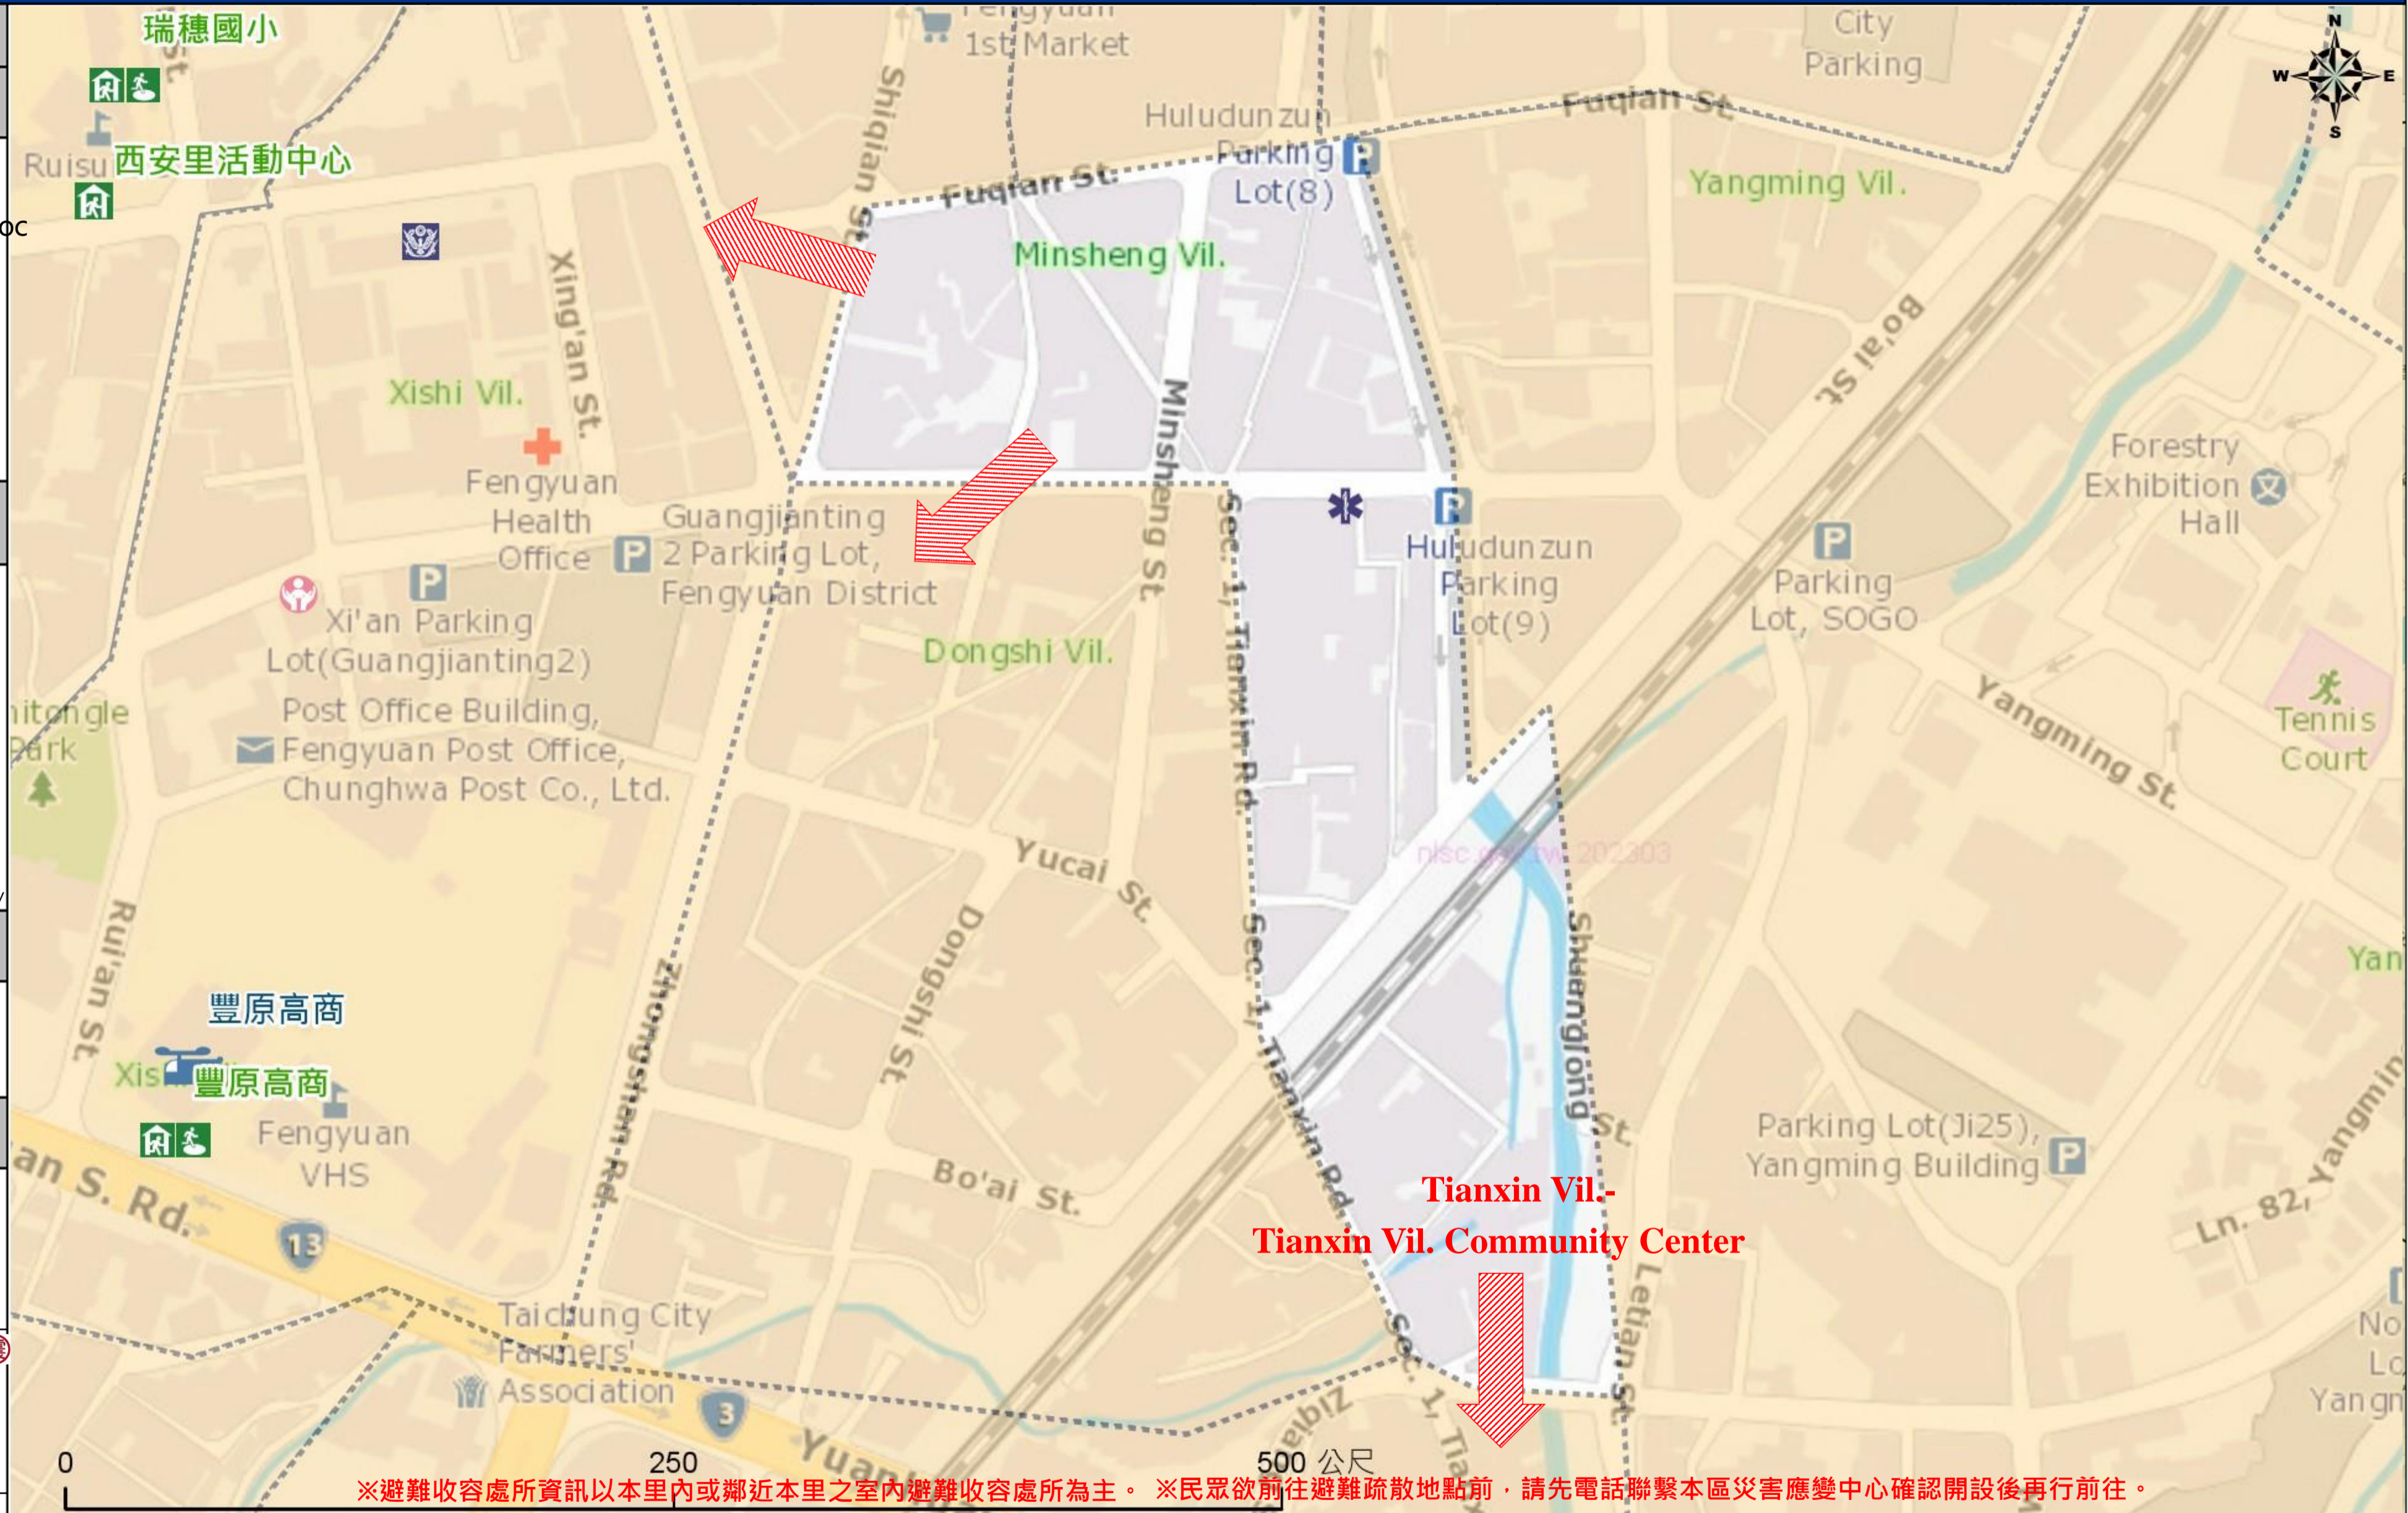

直升機停機處
Heliport Info

名稱 : 豐原高商
轄區分隊(電話) : 豐南分隊(04-25123119)

豐原區區公所2023年8月製作
Made in Aug 2023 by Fengyuan District, Taichung City

※避難收容處所資訊以本里內或鄰近本里之室內避難收容處所為主。※民眾欲前往避難疏散地點前，請先電話聯繫本區災害應變中心確認開設後再行前往。

圖例 legend	防災 Disaster	道路 Road		設施 Facilities			界線 Administrative boundary
		避難疏散方向 Evacuation route	一般道路 Road	省道 Provincial Road	室外避難處所 Outdoor Shelter	室內避難處所 Indoor Shelter	民生物資儲備處所 Material reserve
	歷史淹水點位 History Flooding Point	縣道 County highway	快速道路 Expressway	醫療機構 Medical Facility	警察單位 Police Department	消防單位 Fire Department	里行政界線 Village level
	歷史坡地災害 History slope point	國道 Highway	臺灣鐵路 TRA	社福機構(身障) Disabled Persons	社福機構(老人) Elderly welfare institution	社福機構(兒少) Children welfare	臺中市市民防災手冊 Taichung Citizen Disaster Prevention Guide
		臺灣高鐵 THSR	台中捷運 TMRT	一般護理之家 Nursing Home	災害應變中心 Emergency Operation Center	直升機停機處 Heliport	