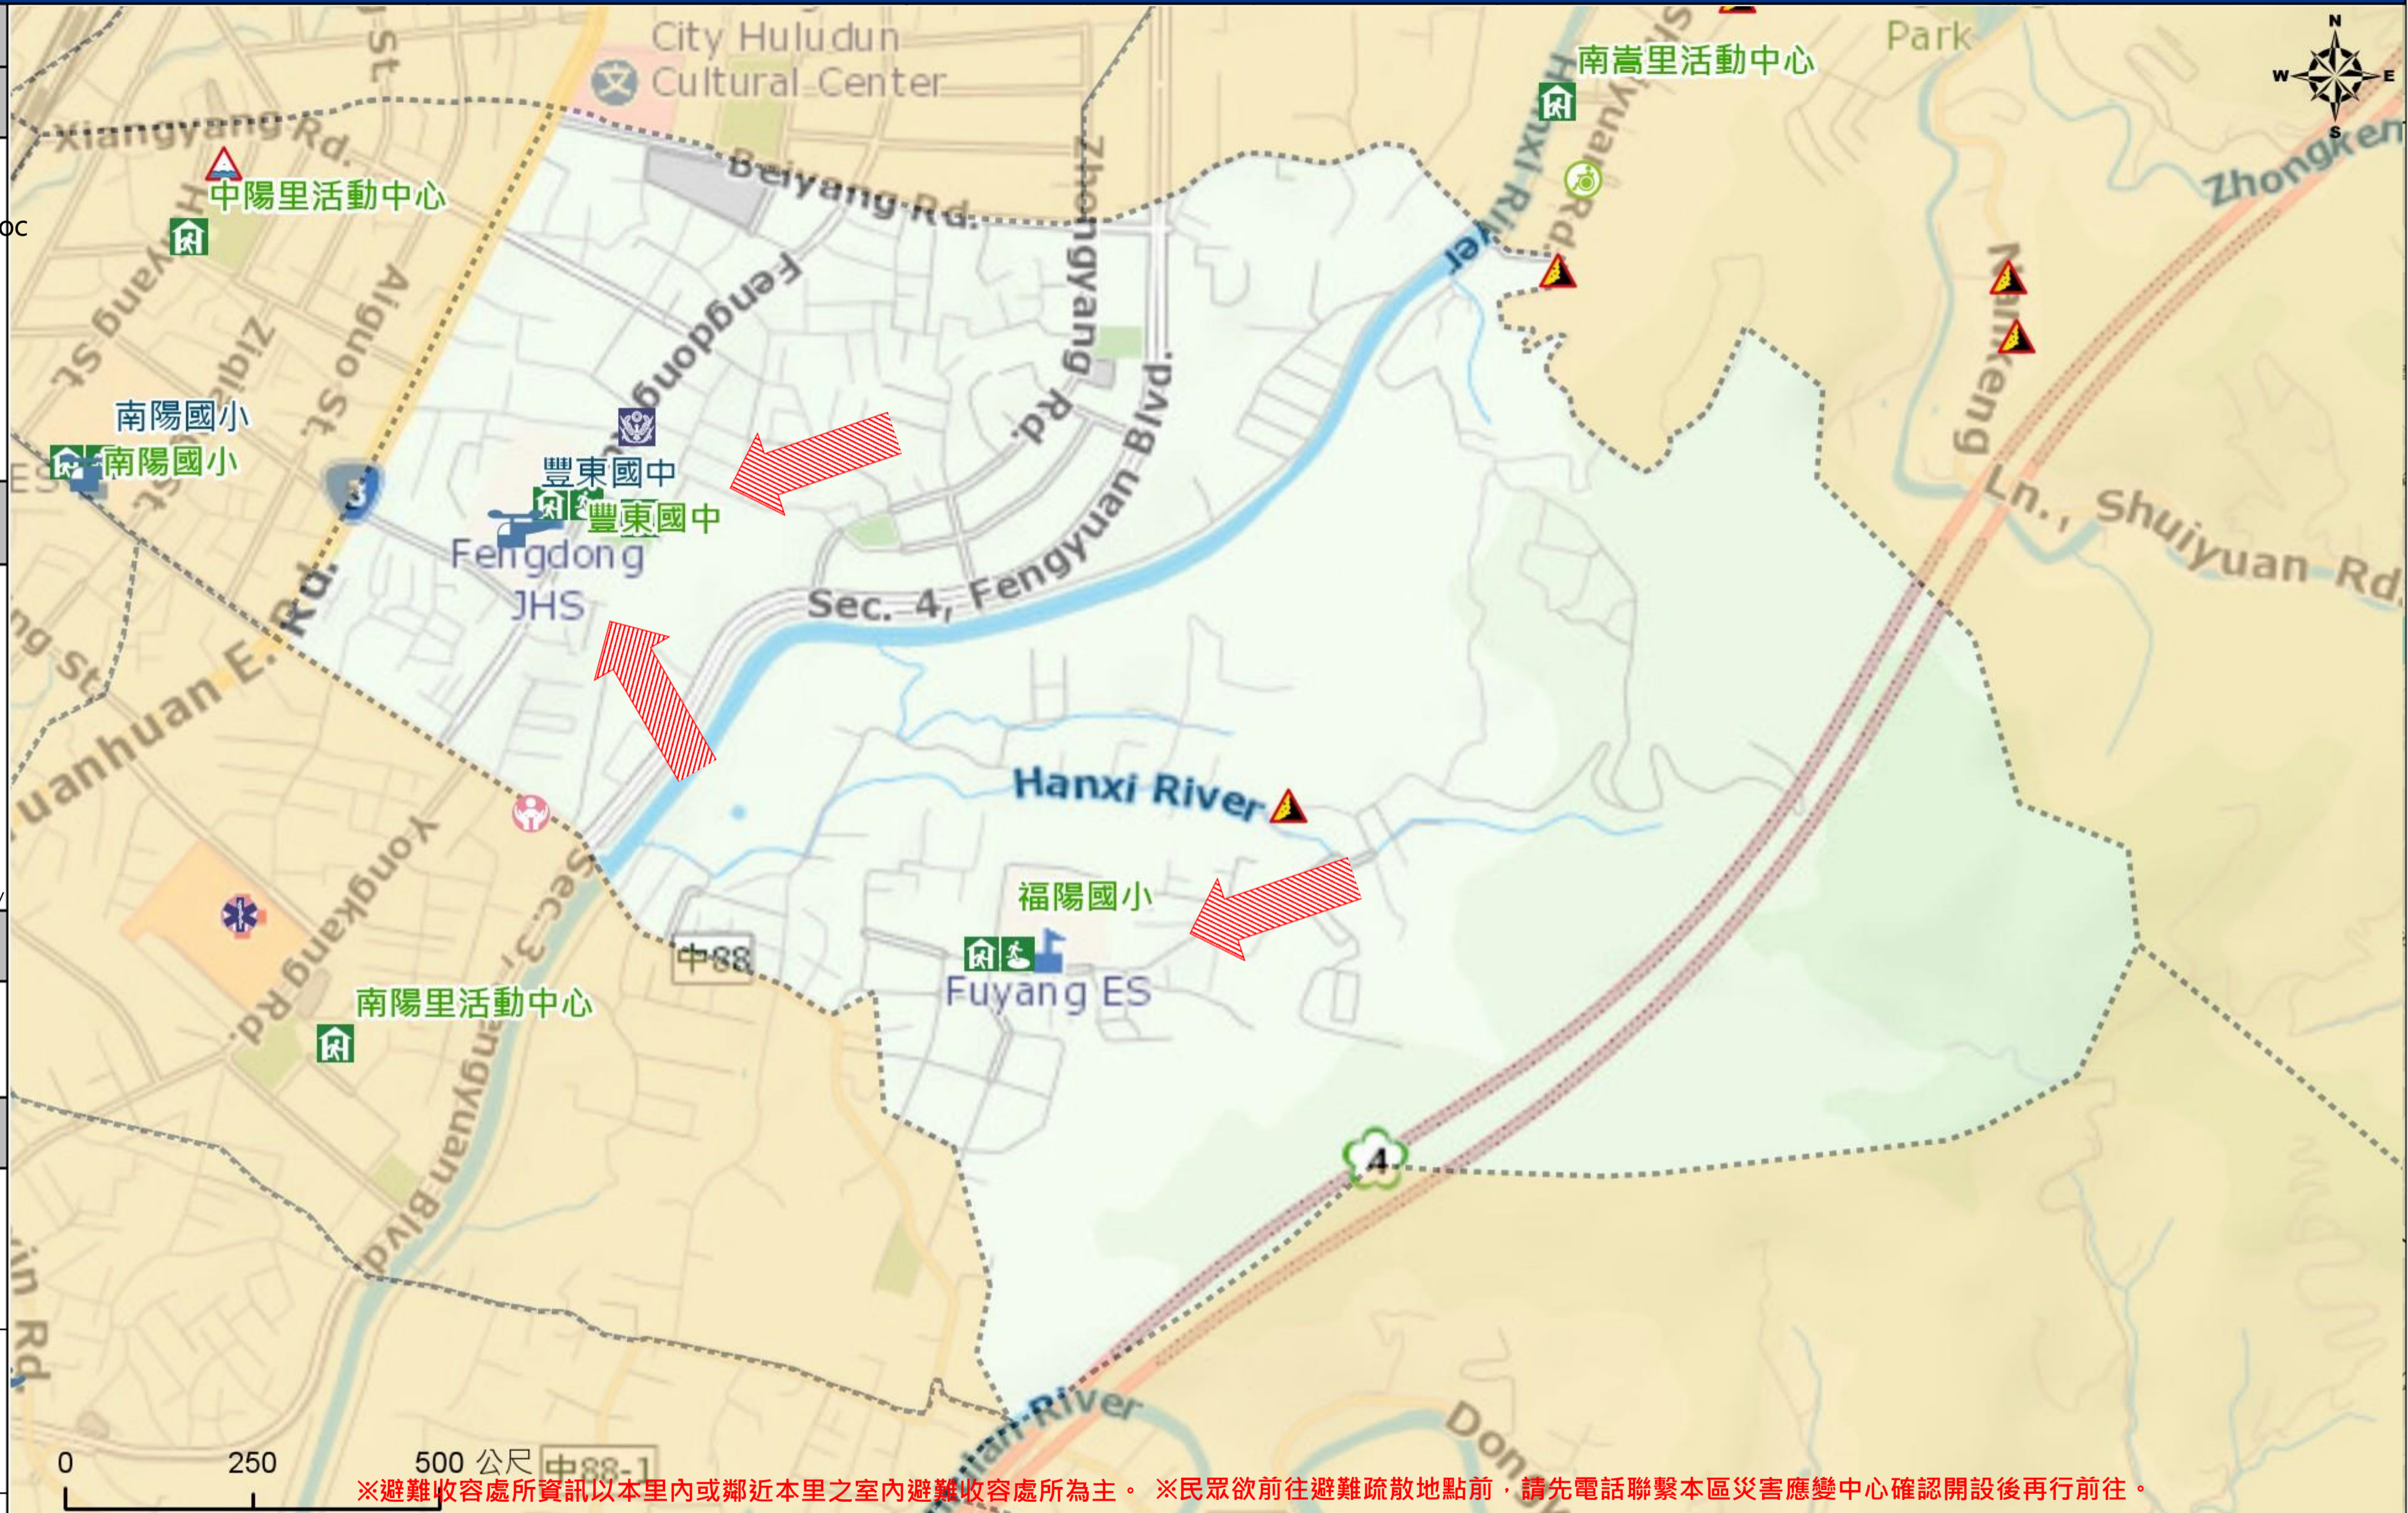

防災資訊網站
Emergency Information website

- 經濟部水利署防災資訊服務網
  Water Resources Agency, Ministry of Economic Affairs
  <https://fhy.wra.gov.tw/fhyv2/>
- 行政院農委會土石流防災資訊網
  Debris Flow Disaster Prevention Information
  <https://246.swcb.gov.tw/>
- NCDR災害情資網
  National Science and Technology Center for Disaster Reduction
  <https://ceocdss.ncdr.nat.gov.tw/>
- 臺中市政府水利局防災資訊網
  Water Resources Bureau of Taichung City Government
  <https://wrbeochi.taichung.gov.tw/TCSAFEp/>

緊急聯絡人
Emergency Contact person

里長 Chief of Beiyang Vil.
林清水 LIN, CHING-SHUI
電話 Tel. : (04)25273278
手機 Phone Number : 0912-368977

避難收容處所
Evacuation Shelter

1. 名稱(Name) : BeiyangVil.Community Center (水)
   地址(addr.) : No. 18, Ln. 118, Fengdong Rd.
   聯絡電話(Tel.) : 04-25273278
   容納人數(Capacity) : 50+0人(people)
2. 名稱(Name) : Feng Dong Junior High School (水)
   地址(addr.) : No. 75, Fengdong Rd.
   聯絡電話(Tel.) : 04-25221743#230
   容納人數(Capacity) : 200+500人(people)
3. 名稱(Name) : Fu Yang Elementary School (水)
   地址(addr.) : No. 83, Lushan Ln., Nanyang Rd.
   聯絡電話(Tel.) : 04-25291101#630
   容納人數(Capacity) : 20+80人(people)

直升機停機處
Heliport Info

名稱 : 豐東國中
轄區分隊(電話) : 豐南分隊(04-25123119)

豐原區區公所2023年8月製作
Made in Aug 2023 by Fengyuan District, Taichung City

※避難收容處所資訊以本里內或鄰近本里之室內避難收容處所為主。※民眾欲前往避難疏散地點前，請先電話聯繫本區災害應變中心確認開設後再行前往。

圖例 legend	防災 Disaster	道路 Road			設施 Facilities			界線 Administrative boundary
		避難疏散方向 Evacuation route	一般道路 Road	省道 Provincial Road	室外避難處所 Outdoor Shelter	室內避難處所 Indoor Shelter	民生物資儲備處所 Material reserve	區行政界線 District level
	歷史淹水點位 History Flooding Point	縣道 County highway	快速道路 Expressway	醫療機構 Medical Facility	警察單位 Police Departmet	消防單位 Fire Department	里行政界線 Village level	
	歷史坡地災害 History slope point	國道 Highway	臺灣鐵路 TRA	社福機構(身障) Disabled Persons	社福機構(老人) Elderly welfare institution	社福機構(兒少) Children welfare	臺中市市民防災手冊 Taichung Citizen Disaster Prevention Guide	
		臺灣高鐵 THSR	台中捷運 TMRT	一般護理之家 Nursing Home	災害應變中心 Emergency Operation Center	直升機停機處 Heliport