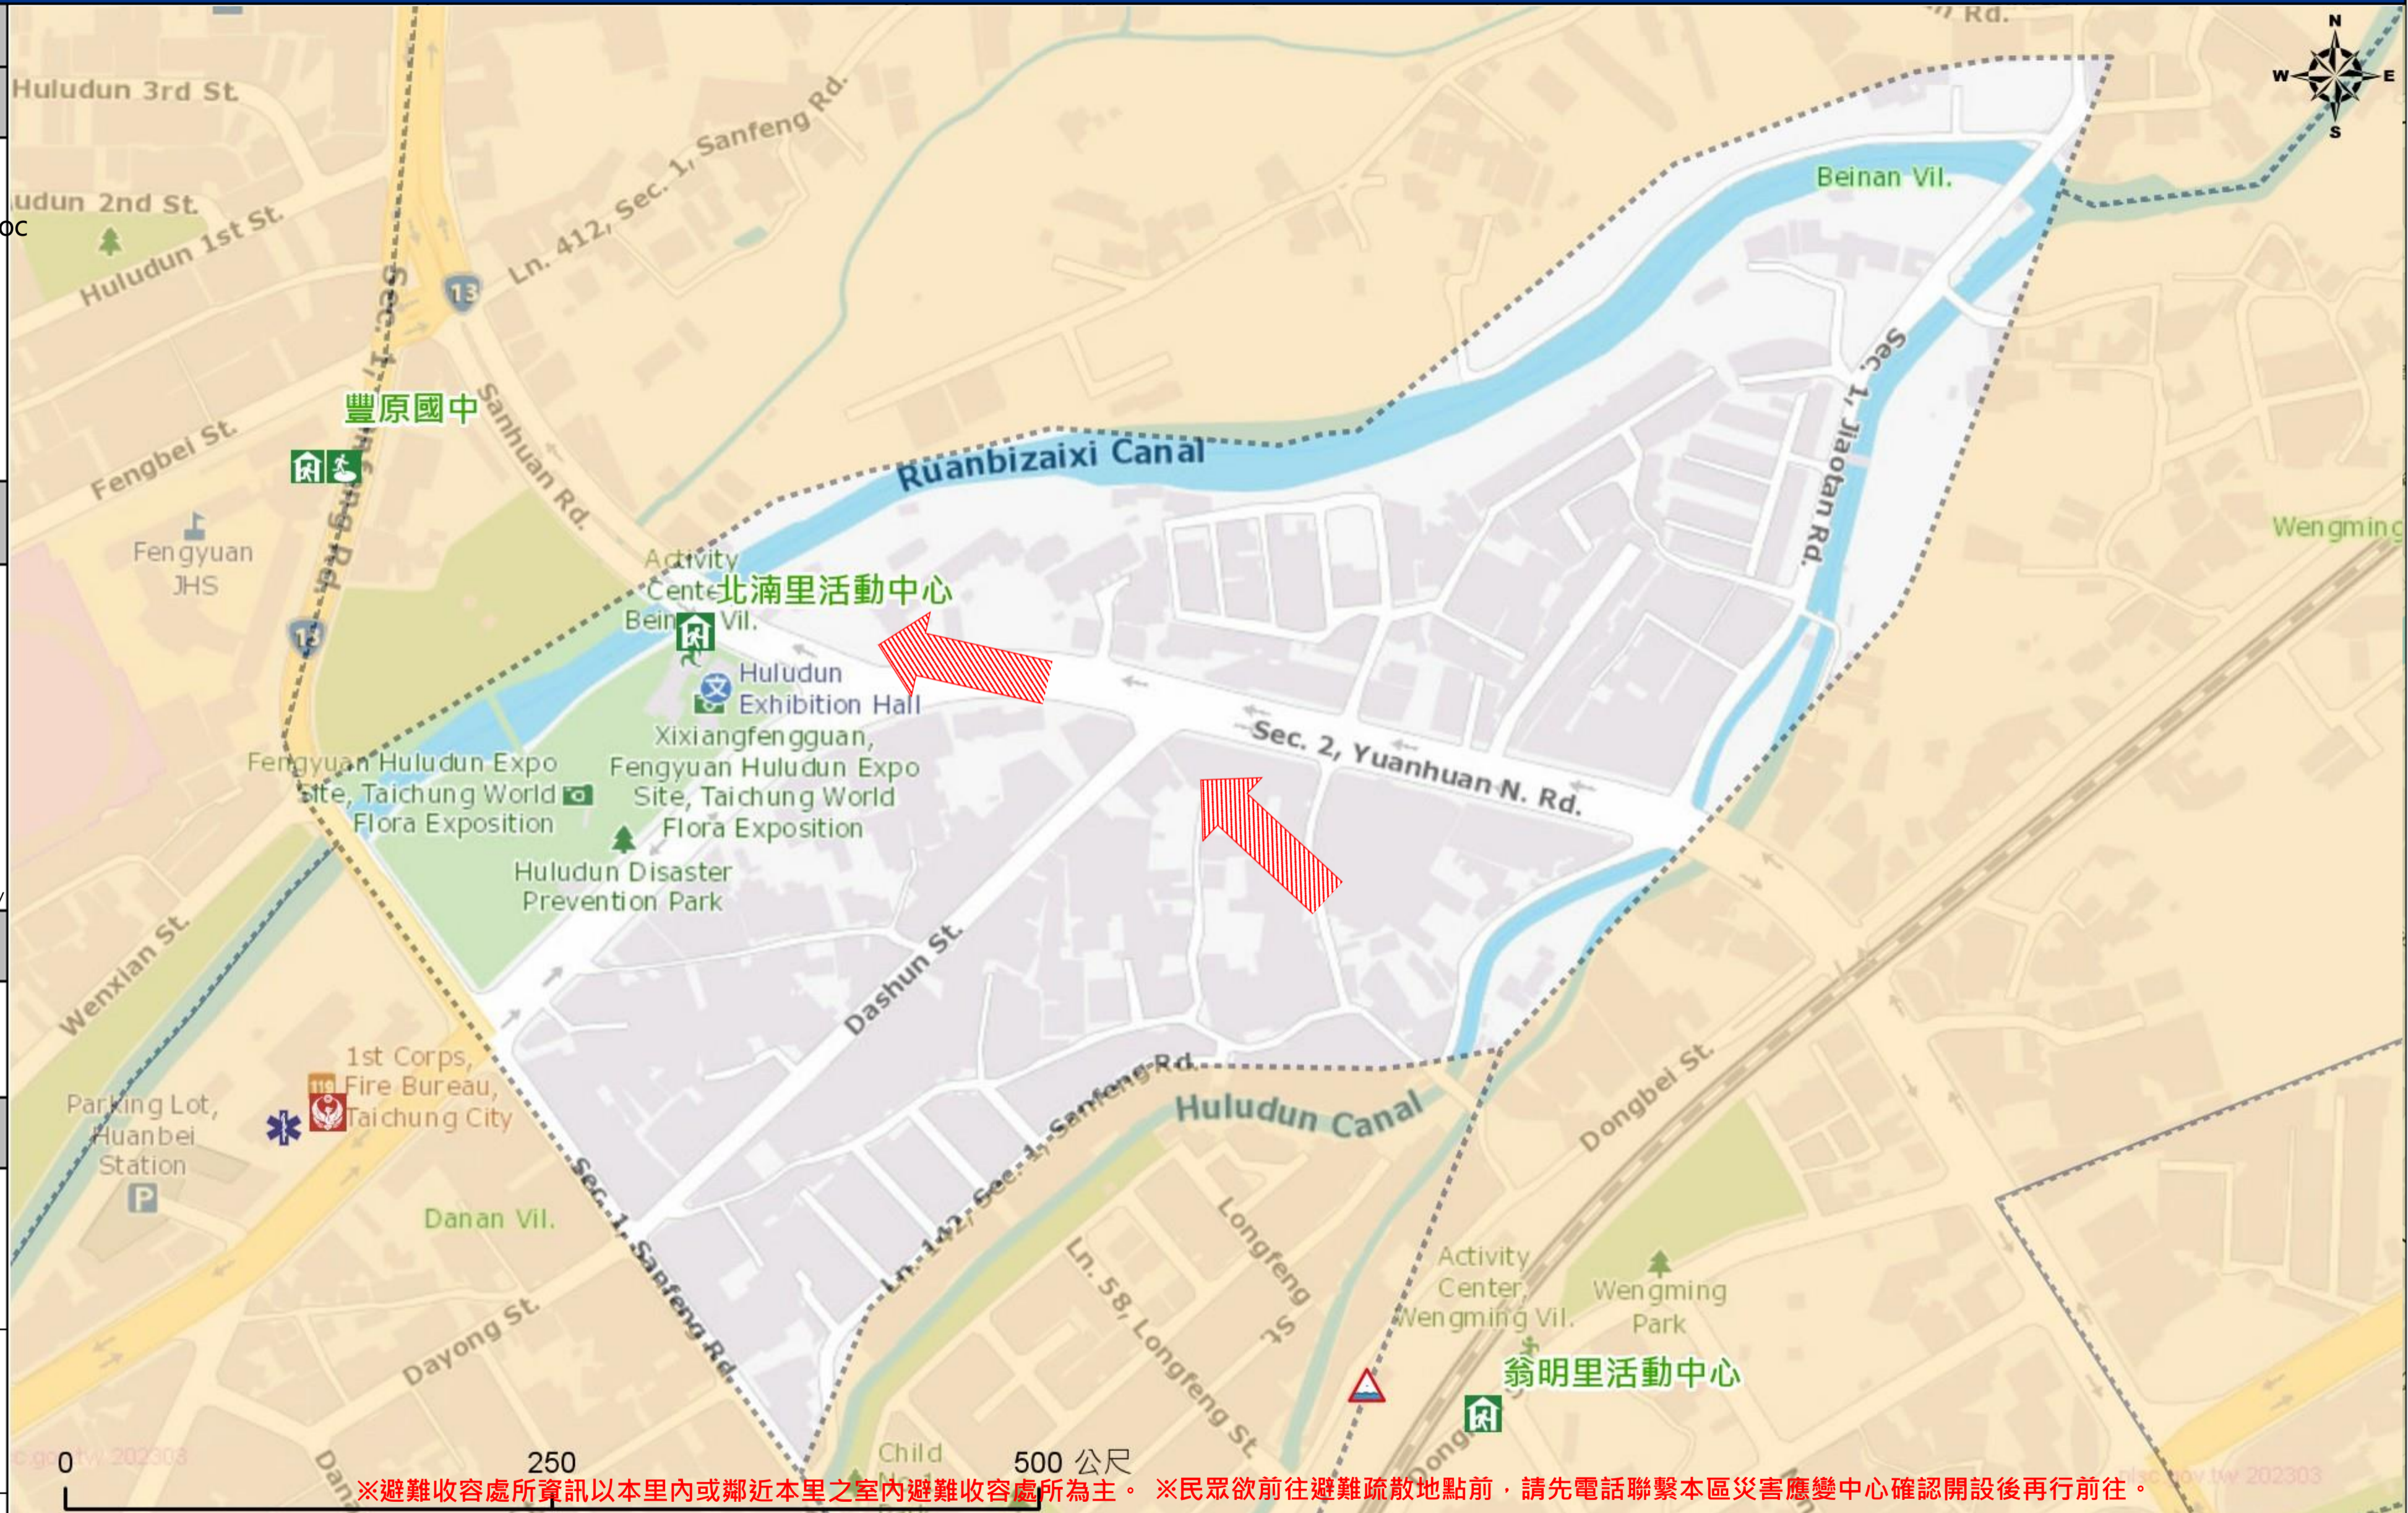

防災資訊表 Information Table
災害通報單位 Notification Unit
臺中市災害應變中心 Taichung EOC 04-23811119#567 豐原區災害應變中心 Fengyuan District EOC 04-25222106 警察局豐原分局 Police Department 04-25224684 消防局豐原分隊 Fire Department 04-25222300 1999臺中市民一碼通 Citizen Helpline 1999

防災資訊網站 Emergency Information website

經濟部水利署防災資訊服務網 Water Resources Agency, Ministry of Economic Affairs https://fhy.wra.gov.tw/fhyv2/
行政院農委會土石流防災資訊網 Debris Flow Disaster Prevention Information https://246.swcb.gov.tw/
NCDR災害情資網 National Science and Technology Center for Disaster Reduction https://ceodss.ncdr.nat.gov.tw/
臺中市政府水利局防災資訊網 Water Resources Bureau of Taichung City Government https://wrbeochi.taichung.gov.tw/TCSAFEp/

緊急聯絡人 Emergency Contact person

里長 Chief of Beinan Vil.
張靜宜 CHANG, CHING-YI
電話 Tel. : (04)25228803
手機 Phone Number : 0985-004143

避難收容處所 Evacuation Shelter

名稱(Name) : BeinanVil.Community Center
地址(add.) : No. 72, Sanhuan Rd.
聯絡電話(Tel.) : 04-25255502
容納人數(Capacity) : 50+0人(peple)

名稱(Name) : DananVil.Community Center
地址(add.) : No.151,Sec.1,Yuanhuan N.Rd.
聯絡電話(Tel.) : 04-25246993
容納人數(Capacity) : 50+0人(peple)

名稱(Name) : FengYuan Junior High School
地址(add.) : No. 321, Sec. 1, Sanfeng Rd.
聯絡電話(Tel.) : 04-25251200#107
容納人數(Capacity) : 30+70人(peple)

直升機停機處 Heliport Info

名稱 :
轄區分隊(電話) :

豐原區區公所2023年8月製作
Made in Aug 2023 by Fengyuan District, Taichung City

※避難收容處所資訊以本里內或鄰近本里之室內避難收容處所為主。※民眾欲前往避難疏散地點前，請先電話聯繫本區災害應變中心確認開設後再行前往。

圖例 legend	防災 Disaster	道路 Road		設施 Facilities			界線 Administrative boundary	
		避難疏散方向 Evacuation route	一般道路 Road	省道 Provincial Road	室外避難處所 Outdoor Shelter	室內避難處所 Indoor Shelter	民生物資儲備處所 Material reserve	區行政界線 District level
	歷史淹水點位 History Flooding Point	縣道 County highway	快速道路 Expressway	醫療機構 Medical Facility	警察單位 Police Departmet	消防單位 Fire Department	里行政界線 Village level	
	歷史坡地災害 History slope point	國道 Highway	臺灣鐵路 TRA	社福機構(身障) Disabled Persons	社福機構(老人) Elderly welfare institution	社福機構(兒少) Children welfare	臺中市市民防災手冊 Taichung Citizen Disaster Prevention Guide	
		臺灣高鐵 THSR	台中捷運 TMRT	一般護理之家 Nursing Home	災害應變中心 Emergency Operation Center	直升機停機處 Heliport