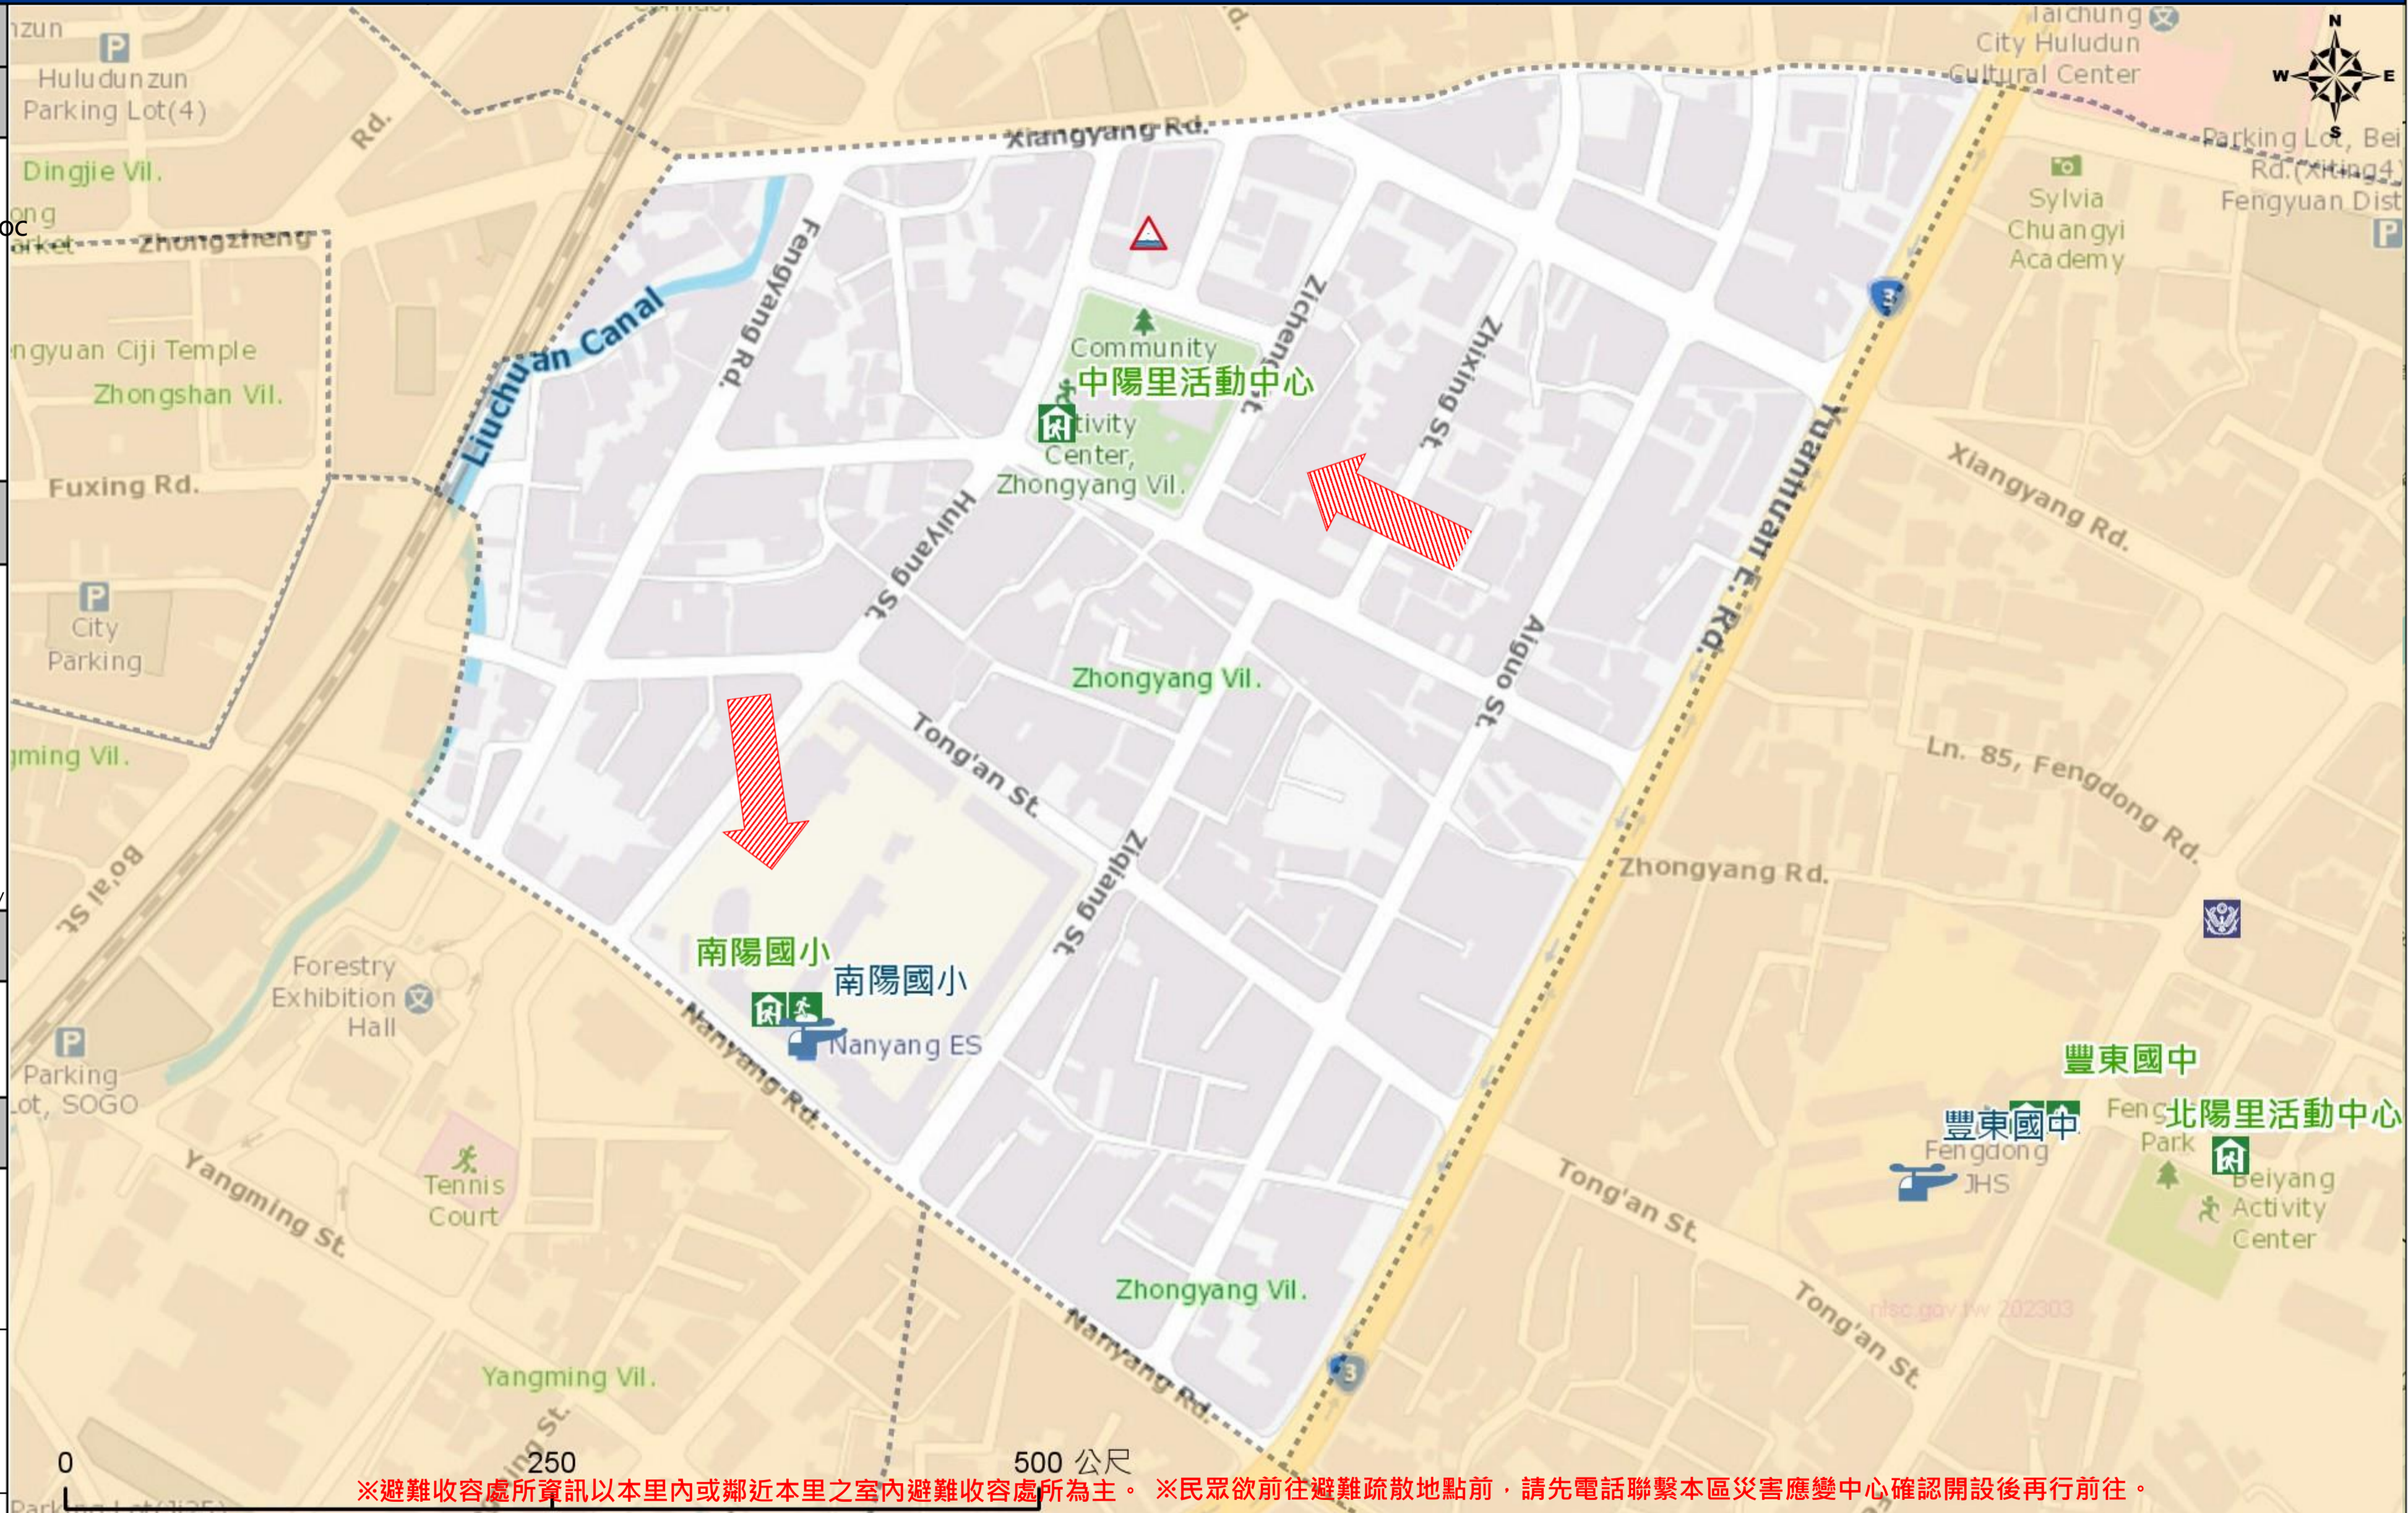

防災資訊表
Information Table

災害通報單位
Notification Unit

臺中市災害應變中心 Taichung EOC
04-23811119#567

豐原區災害應變中心 Fengyuan District EOC
04-25222106

警察局豐原分局 Police Department
04-25224684

消防局豐南分隊 Fire Department
04-25123119

1999臺中市民一碼通 Citizen Helpline
1999

防災資訊網站
Emergency Information website

經濟部水利署防災資訊服務網
Water Resources Agency, Ministry of Economic Affairs
<https://fhy.wra.gov.tw/fhyv2/>

行政院農委會土石流防災資訊網
Debris Flow Disaster Prevention Information
<https://246.swcb.gov.tw/>

NCDR災害情資網
National Science and Technology Center for Disaster Reduction
<https://ceodss.ncdr.nat.gov.tw/>

臺中市政府水利局防災資訊網
Water Resources Bureau of Taichung City Government
<https://wrbeochi.taichung.gov.tw/TCSAFE/>

緊急聯絡人
Emergency Contact person

里長 Chief of Zhongyang Vil.
黃英瑜 HUANG, YING-YU
電話 Tel. : (04)25273284
手機 Phone Number : 0916-724567

避難收容處所
Evacuation Shelter

名稱(Name) : Zhongyang Vil. Community Center
地址(add.) : No. 116, Huiyang St.
聯絡電話(Tel.) : 04-25273284
容納人數(Capacity) : 100+0人(people)

名稱(Name) : Nan Yang Elementary School
地址(add.) : No. 440, Nanyang Rd.
聯絡電話(Tel.) : 04-25222521#705
容納人數(Capacity) : 100+200人(people)

名稱(Name) : Nanyang Vil. Community Center
地址(add.) : No.6, Ln. 181, Yongkang Rd.
聯絡電話(Tel.) : 04-25290359
容納人數(Capacity) : 100+0人(people)

直升機停機處
Heliport Info

名稱 : 南陽國小
轄區分隊(電話) : 豐南分隊(04-25123119)

豐原區區公所2023年8月製作
Made in Aug 2023 by Fengyuan District, Taichung City

※避難收容處所資訊以本里內或鄰近本里之室內避難收容處所為主。※民眾欲前往避難疏散地點前，請先電話聯繫本區災害應變中心確認開設後再行前往。

圖例 legend	防災 Disaster	道路 Road	設施 Facilities	界線 Administrative boundary
	避難疏散方向 Evacuation route	一般道路 Road	室外避難處所 Outdoor Shelter	區行政界線 District level
	歷史淹水點位 History Flooding Point	縣道 County highway	醫療機構 Medical Facility	里行政界線 Village level
	歷史坡地災害 History slope point	國道 Highway	社福機構(身障) Disabled Persons	
		臺灣鐵路 TRA	社福機構(老人) Elderly welfare institution	臺中市市民防災手冊 Taichung Citizen Disaster Prevention Guide
		臺灣高鐵 THSR	一般護理之家 Nursing Home	
		台中捷運 TMRT	災害應變中心 Emergency Operation Center	
			民生物資儲備處所 Material reserve	
			警察單位 Police Department	
			消防單位 Fire Department	
			社福機構(兒少) Children welfare	
			直升機停機處 Heliport