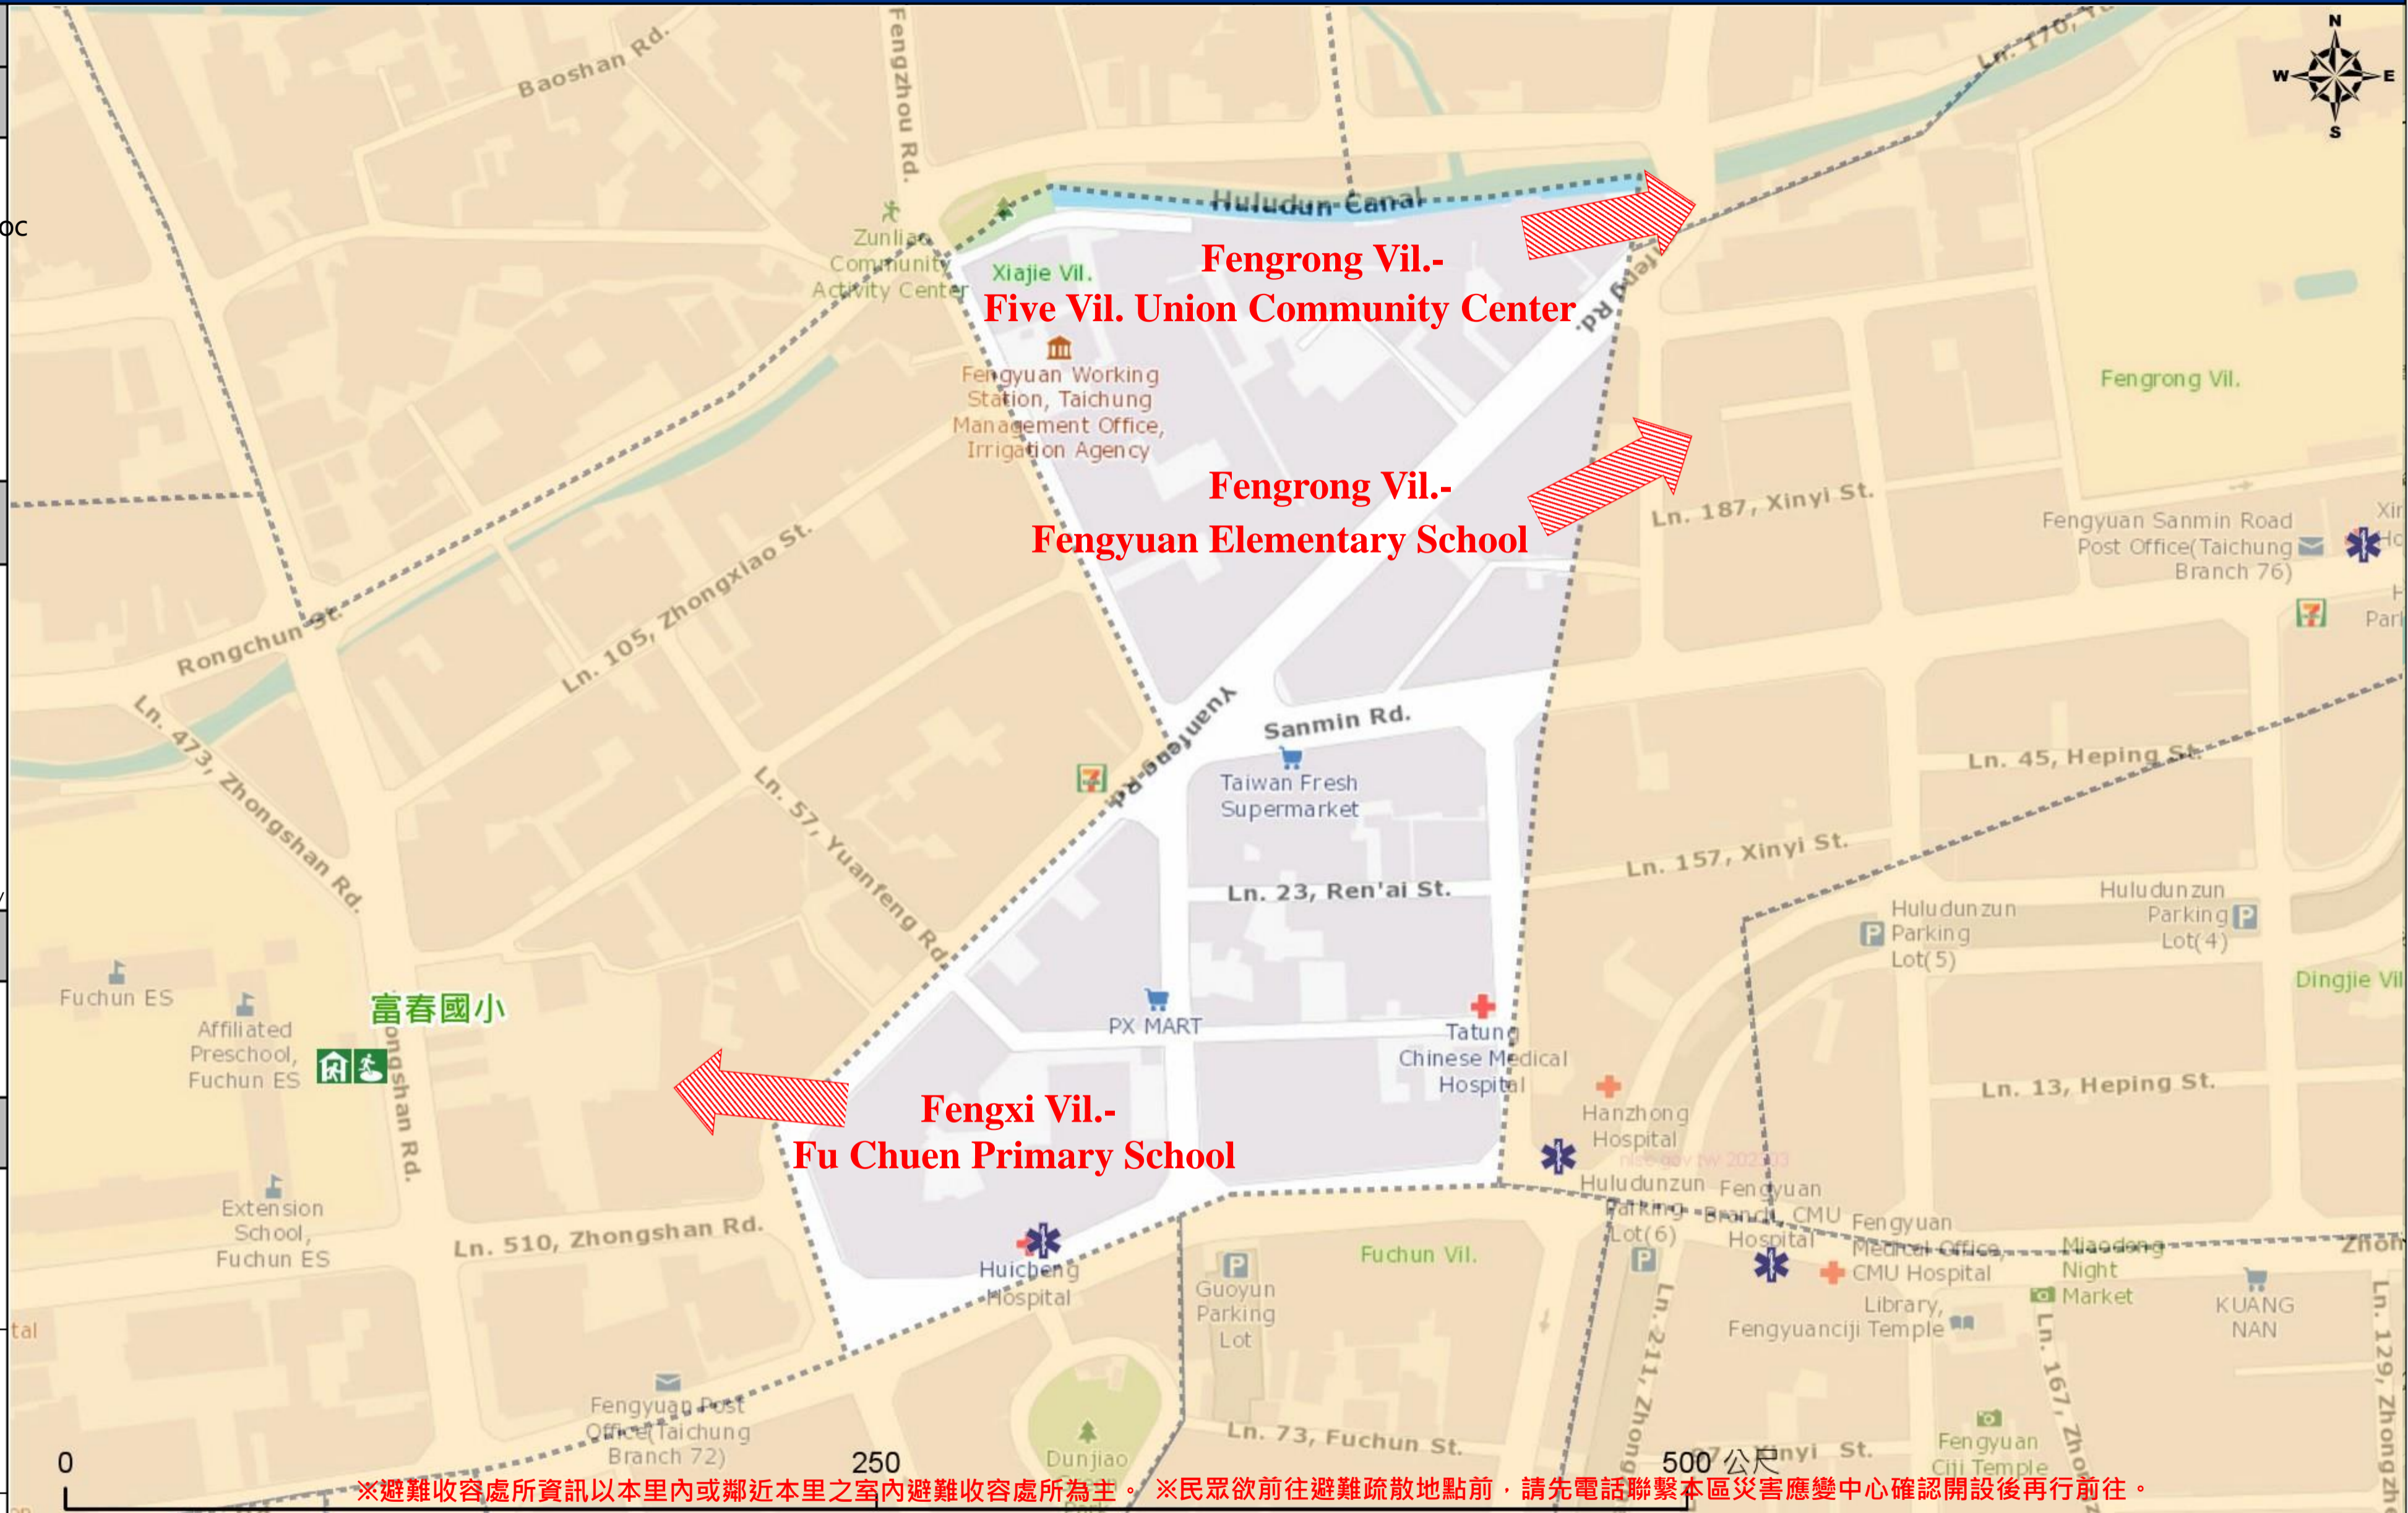

直升機停機處
Heliport Info

名稱 :
轄區分隊(電話) :

豐原區區公所2023年8月製作
Made in Aug 2023 by Fengyuan District, Taichung City

※避難收容處所資訊以本里內或鄰近本里之室內避難收容處所為主。※民眾欲前往避難疏散地點前，請先電話聯繫本區災害應變中心確認開設後再行前往。

圖例 legend	防災 Disaster	道路 Road		設施 Facilities			界線 Administrative boundary
		避難疏散方向 Evacuation route	一般道路 Road	省道 Provincial Road	室外避難處所 Outdoor Shelter	室內避難處所 Indoor Shelter	民生物資儲備處所 Material reserve
	歷史淹水點位 History Flooding Point	縣道 County highway	快速道路 Expressway	醫療機構 Medical Facility	警察單位 Police Departmet	消防單位 Fire Department	里行政界線 Village level
	歷史坡地災害 History slope point	國道 Highway	臺灣鐵路 TRA	社福機構(身障) Disabled Persons	社福機構(老人) Elderly welfare institution	社福機構(兒少) Children welfare	臺中市市民防災手冊 Taichung Citizen Disaster Prevention Guide
		臺灣高鐵 THSR	台中捷運 TMRT	一般護理之家 Nursing Home	災害應變中心 Emergency Operation Center	直升機停機處 Heliport	