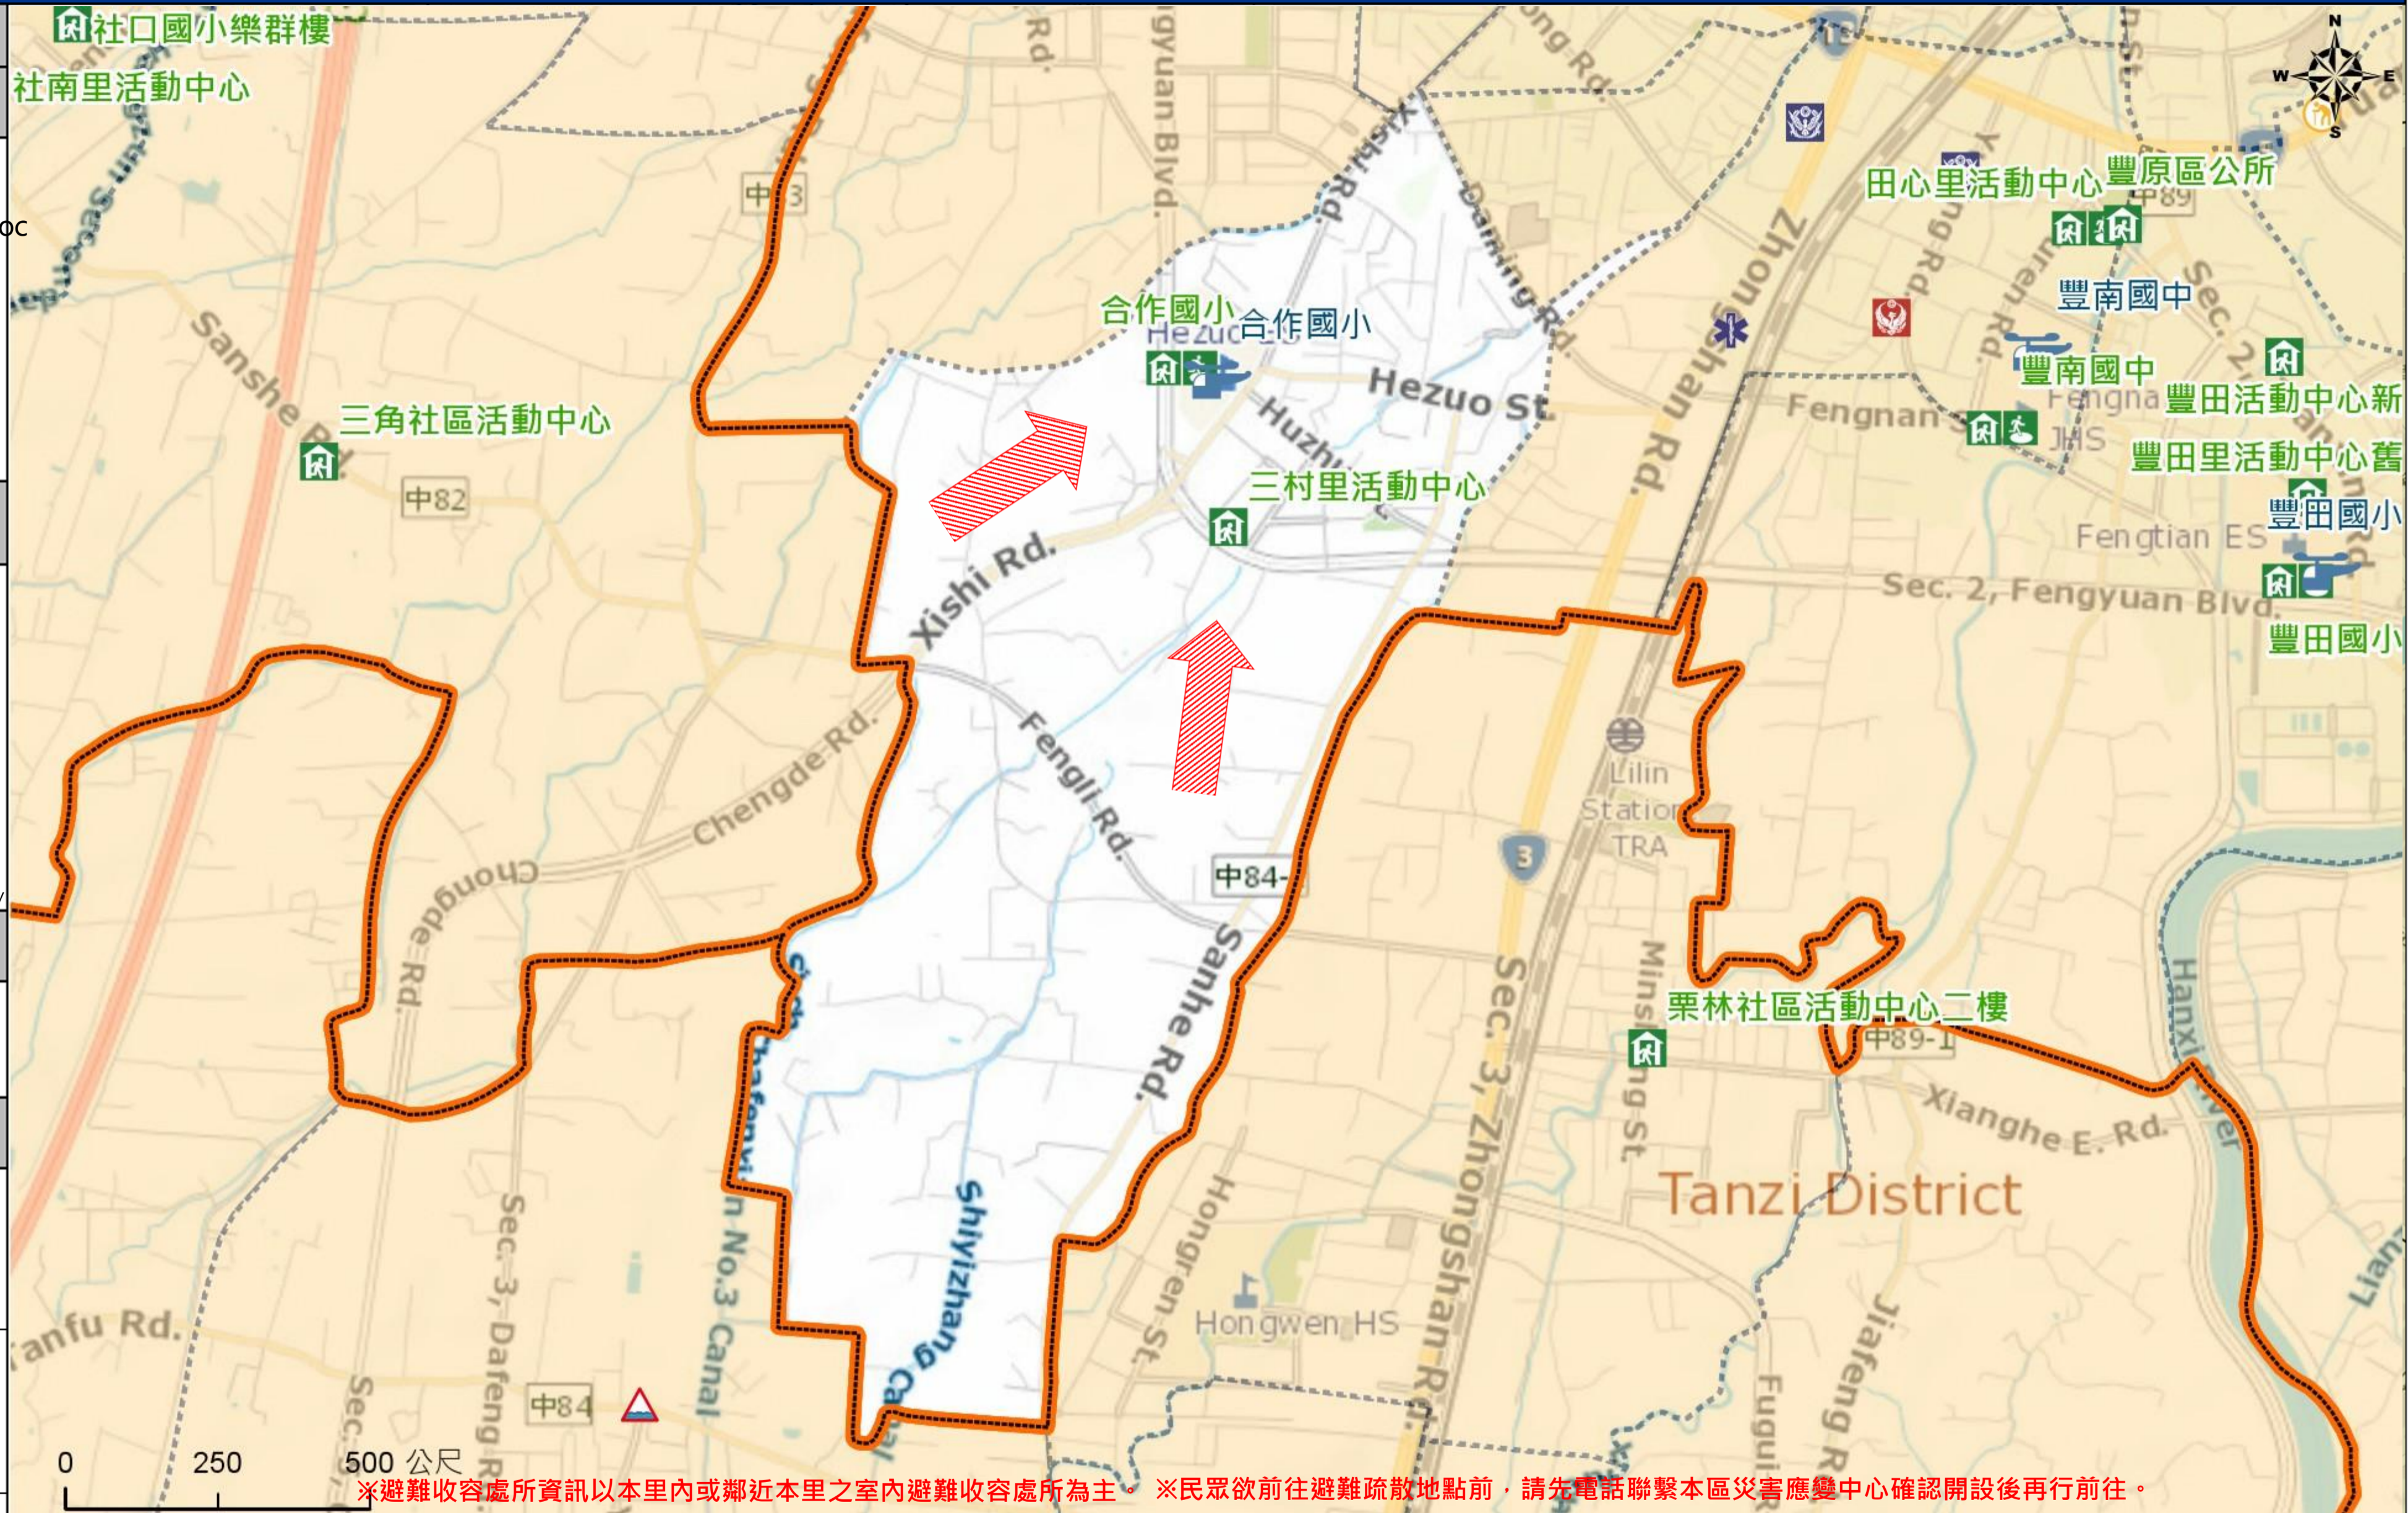

防災資訊網站
Emergency Information website

- 經濟部水利署防災資訊服務網
  Water Resources Agency, Ministry of Economic Affairs
  <https://fhy.wra.gov.tw/fhyv2/>
- 行政院農委會土石流防災資訊網
  Debris Flow Disaster Prevention Information
  <https://246.swcb.gov.tw/>
- NCDR災害情資網
  National Science and Technology Center for Disaster Reduction
  <https://ceocdss.ncdr.nat.gov.tw/>
- 臺中市政府水利局防災資訊網
  Water Resources Bureau of Taichung City Government
  <https://wrbeochi.taichung.gov.tw/TCSAFEp/>

緊急聯絡人
Emergency Contact person

里長 Chief of Sancun Vil.
許全木 HSU, CHUAN-MU
電話 Tel. : (04)25347069
手機 Phone Number : 0933-463229

避難收容處所
Evacuation Shelter

名稱(Name) : Sancun Vil. Community Center (水震)
地址(add.) : No. 609, Sec. 1, Fengyuan Blvd.
聯絡電話(Tel.) : 04-25347069
容納人數(Capacity) : 50+0人(people)

名稱(Name) : Ho-Dsuo Elementary School (水震)
地址(add.) : No. 410, Xishi Rd.
聯絡電話(Tel.) : 04-25323241#103
容納人數(Capacity) : 40+60人(people)

名稱(Name) : Taichung Municipal Feng Yuan Commercial High School (水震)
地址(add.) : No. 50, Yuanhuan S. Rd.
聯絡電話(Tel.) : 04-25283556#241
容納人數(Capacity) : 200+660人(people)

直升機停機處
Heliport Info

名稱 : 合作國小
轄區分隊(電話) : 豐原分隊(04-25222300)

豐原區公所2023年8月製作
Made in Aug 2023 by Fengyuan District, Taichung City

※避難收容處所資訊以本里內或鄰近本里之室內避難收容處所為主。※民眾欲前往避難疏散地點前，請先電話聯繫本區災害應變中心確認開設後再行前往。

圖例 legend	防災 Disaster	道路 Road			設施 Facilities			界線 Administrative boundary
		避難疏散方向 Evacuation route	一般道路 Road	省道 Provincial Road	室外避難處所 Outdoor Shelter	室內避難處所 Indoor Shelter	民生物資儲備處所 Material reserve	區行政界線 District level
	歷史淹水點位 History Flooding Point	縣道 County highway	快速道路 Expressway	醫療機構 Medical Facility	警察單位 Police Department	消防單位 Fire Department	里行政界線 Village level	
	歷史坡地災害 History slope point	國道 Highway	臺灣鐵路 TRA	社福機構(身障) Disabled Persons	社福機構(老人) Elderly welfare institution	社福機構(兒少) Children welfare	臺中市市民防災手冊 Taichung Citizen Disaster Prevention Guide	
		臺灣高鐵 THSR	台中捷運 TMRT	一般護理之家 Nursing Home	災害應變中心 Emergency Operation Center	直升機停機處 Heliport