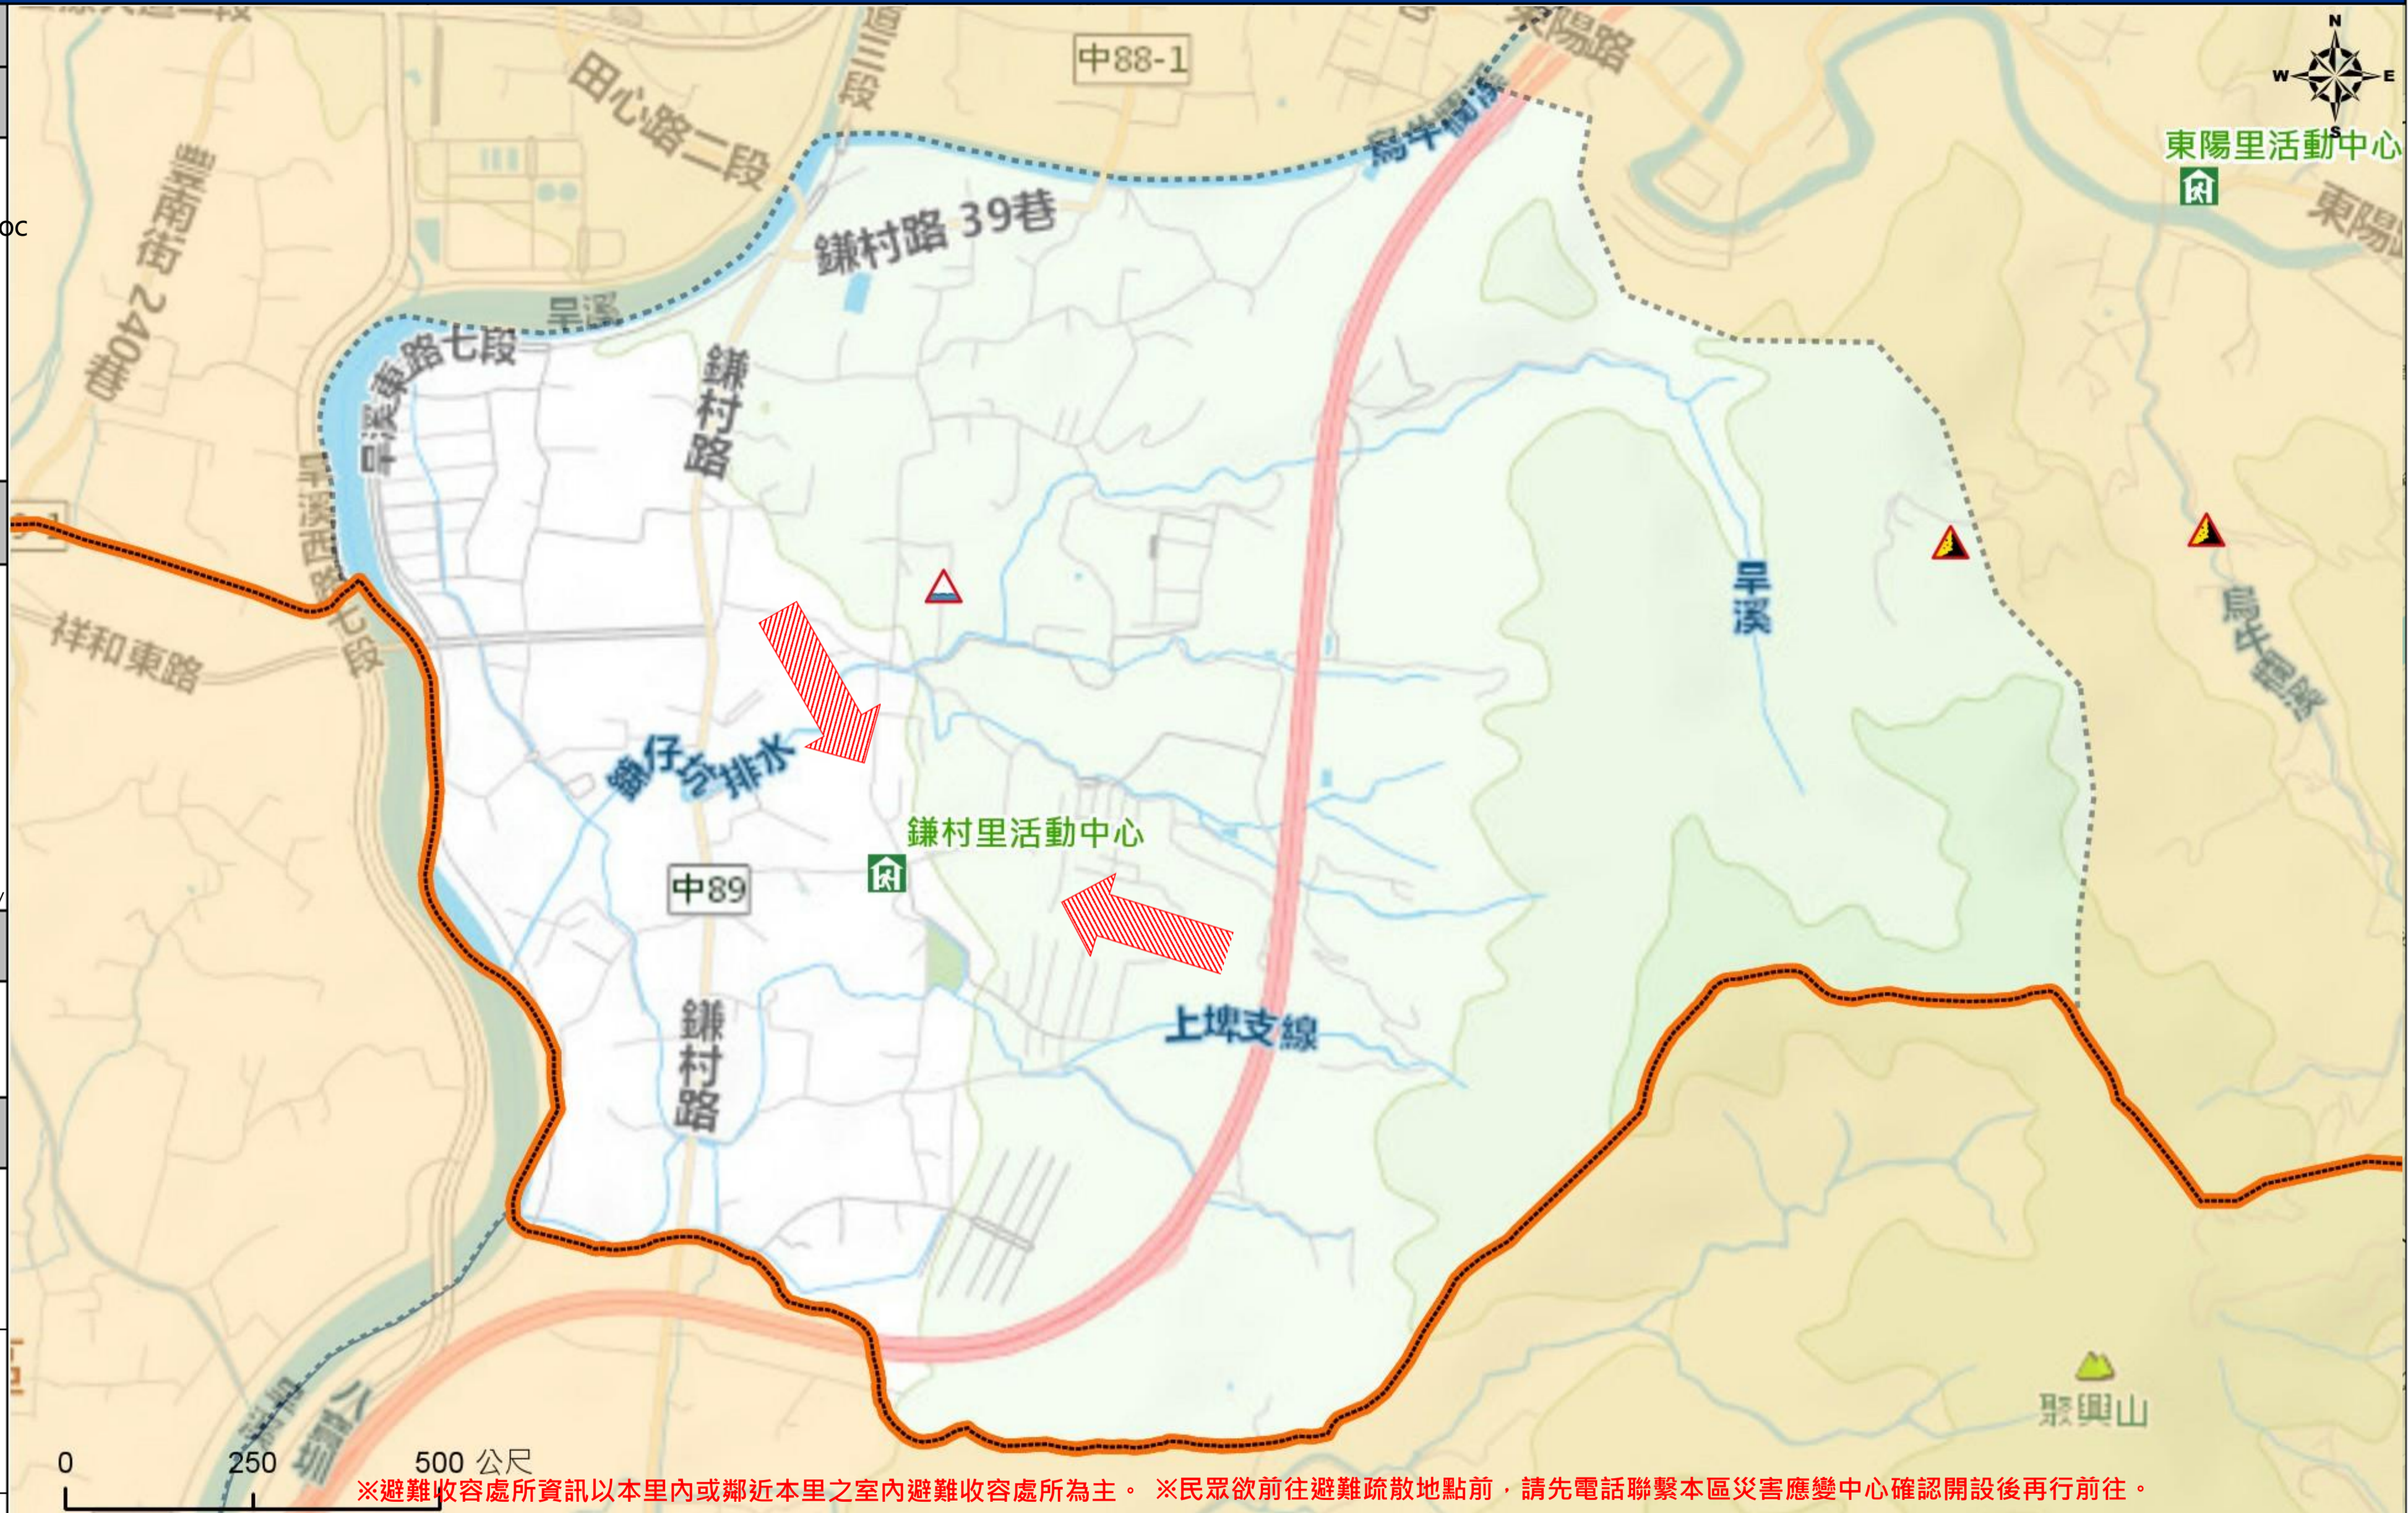

臺中市豐原區鎌村里簡易疏散避難地圖 Liancun Vil., Fengyuan District, Taichung City Simple Evacuation Map No.6600900-024

防災資訊表 Information Table
災害通報單位 Notification Unit
臺中市災害應變中心 Taichung EOC 04-23811119#567 豐原區災害應變中心 Fengyuan District EOC 04-25222106 警察局豐原分局 Police Department 04-25224684 消防局豐南分隊 Fire Department 04-25123119 1999臺中市民一碼通 Citizen Helpline 1999

防災資訊網站 Emergency Information website

	經濟部水利署防災資訊服務網 Water Resources Agency, Ministry of Economic Affairs https://fhy.wra.gov.tw/fhyv2/
	行政院農委會土石流防災資訊網 Debris Flow Disaster Prevention Information https://246.swcb.gov.tw/
	NCDR災害情資網 National Science and Technology Center for Disaster Reduction https://ceocdss.ncdr.nat.gov.tw/
	臺中市政府水利局防災資訊網 Water Resources Bureau of Taichung City Government https://wrbeochi.taichung.gov.tw/TCSAFEp/

緊急聯絡人 Emergency Contact person

里長 Chief of Liancun Vil.
林隆源 LIN, LUNG-YUAN
電話 Tel. : (04)25367874
手機 Phone Number : 0928-913586

避難收容處所 Evacuation Shelter

名稱(Name)：鎌村里活動中心
地址(add.)：鎌村路465巷58號2樓
聯絡電話(Tel.)：04-25367874
容納人數(Capacity)：100+0人(people)

名稱(Name)：豐田國小
地址(add.)：田心路2段290號
聯絡電話(Tel.)：04-25262891#730
容納人數(Capacity)：150+350人(people)

名稱(Name)：豐田活動中心新
地址(add.)：永康路346巷33號
聯絡電話(Tel.)：04-25273282
容納人數(Capacity)：50+0人(people)

直升機停機處 Heliport Info

名稱：
轄區分隊(電話)：

豐原區區公所2023年8月製作
Made in Aug 2023 by Fengyuan District, Taichung City

※避難收容處所資訊以本里內或鄰近本里之室內避難收容處所為主。※民眾欲前往避難疏散地點前，請先電話聯繫本區災害應變中心確認開設後再行前往。

圖例 legend	防災 Disaster	道路 Road		設施 Facilities			界線 Administrative boundary	
		避難疏散方向 Evacuation route	一般道路 Road	省道 Provincial Road	室外避難處所 Outdoor Shelter	室內避難處所 Indoor Shelter	民生物資儲備處所 Material reserve	區行政界線 District level
	歷史淹水點位 History Flooding Point	縣道 County highway	快速道路 Expressway	醫療機構 Medical Facility	警察單位 Police Departmet	消防單位 Fire Department	里行政界線 Village level	
	歷史坡地災害 History slope point	國道 Highway	臺灣鐵路 TRA	社福機構(身障) Disabled Persons	社福機構(老人) Elderly welfare institution	社福機構(兒少) Children welfare	臺中市市民防災手冊 Taichung Citizen Disaster Prevention Guide	
		臺灣高鐵 THSR	台中捷運 TMRT	一般護理之家 Nursing Home	災害應變中心 Emergency Operation Center	直升機停機處 Heliport