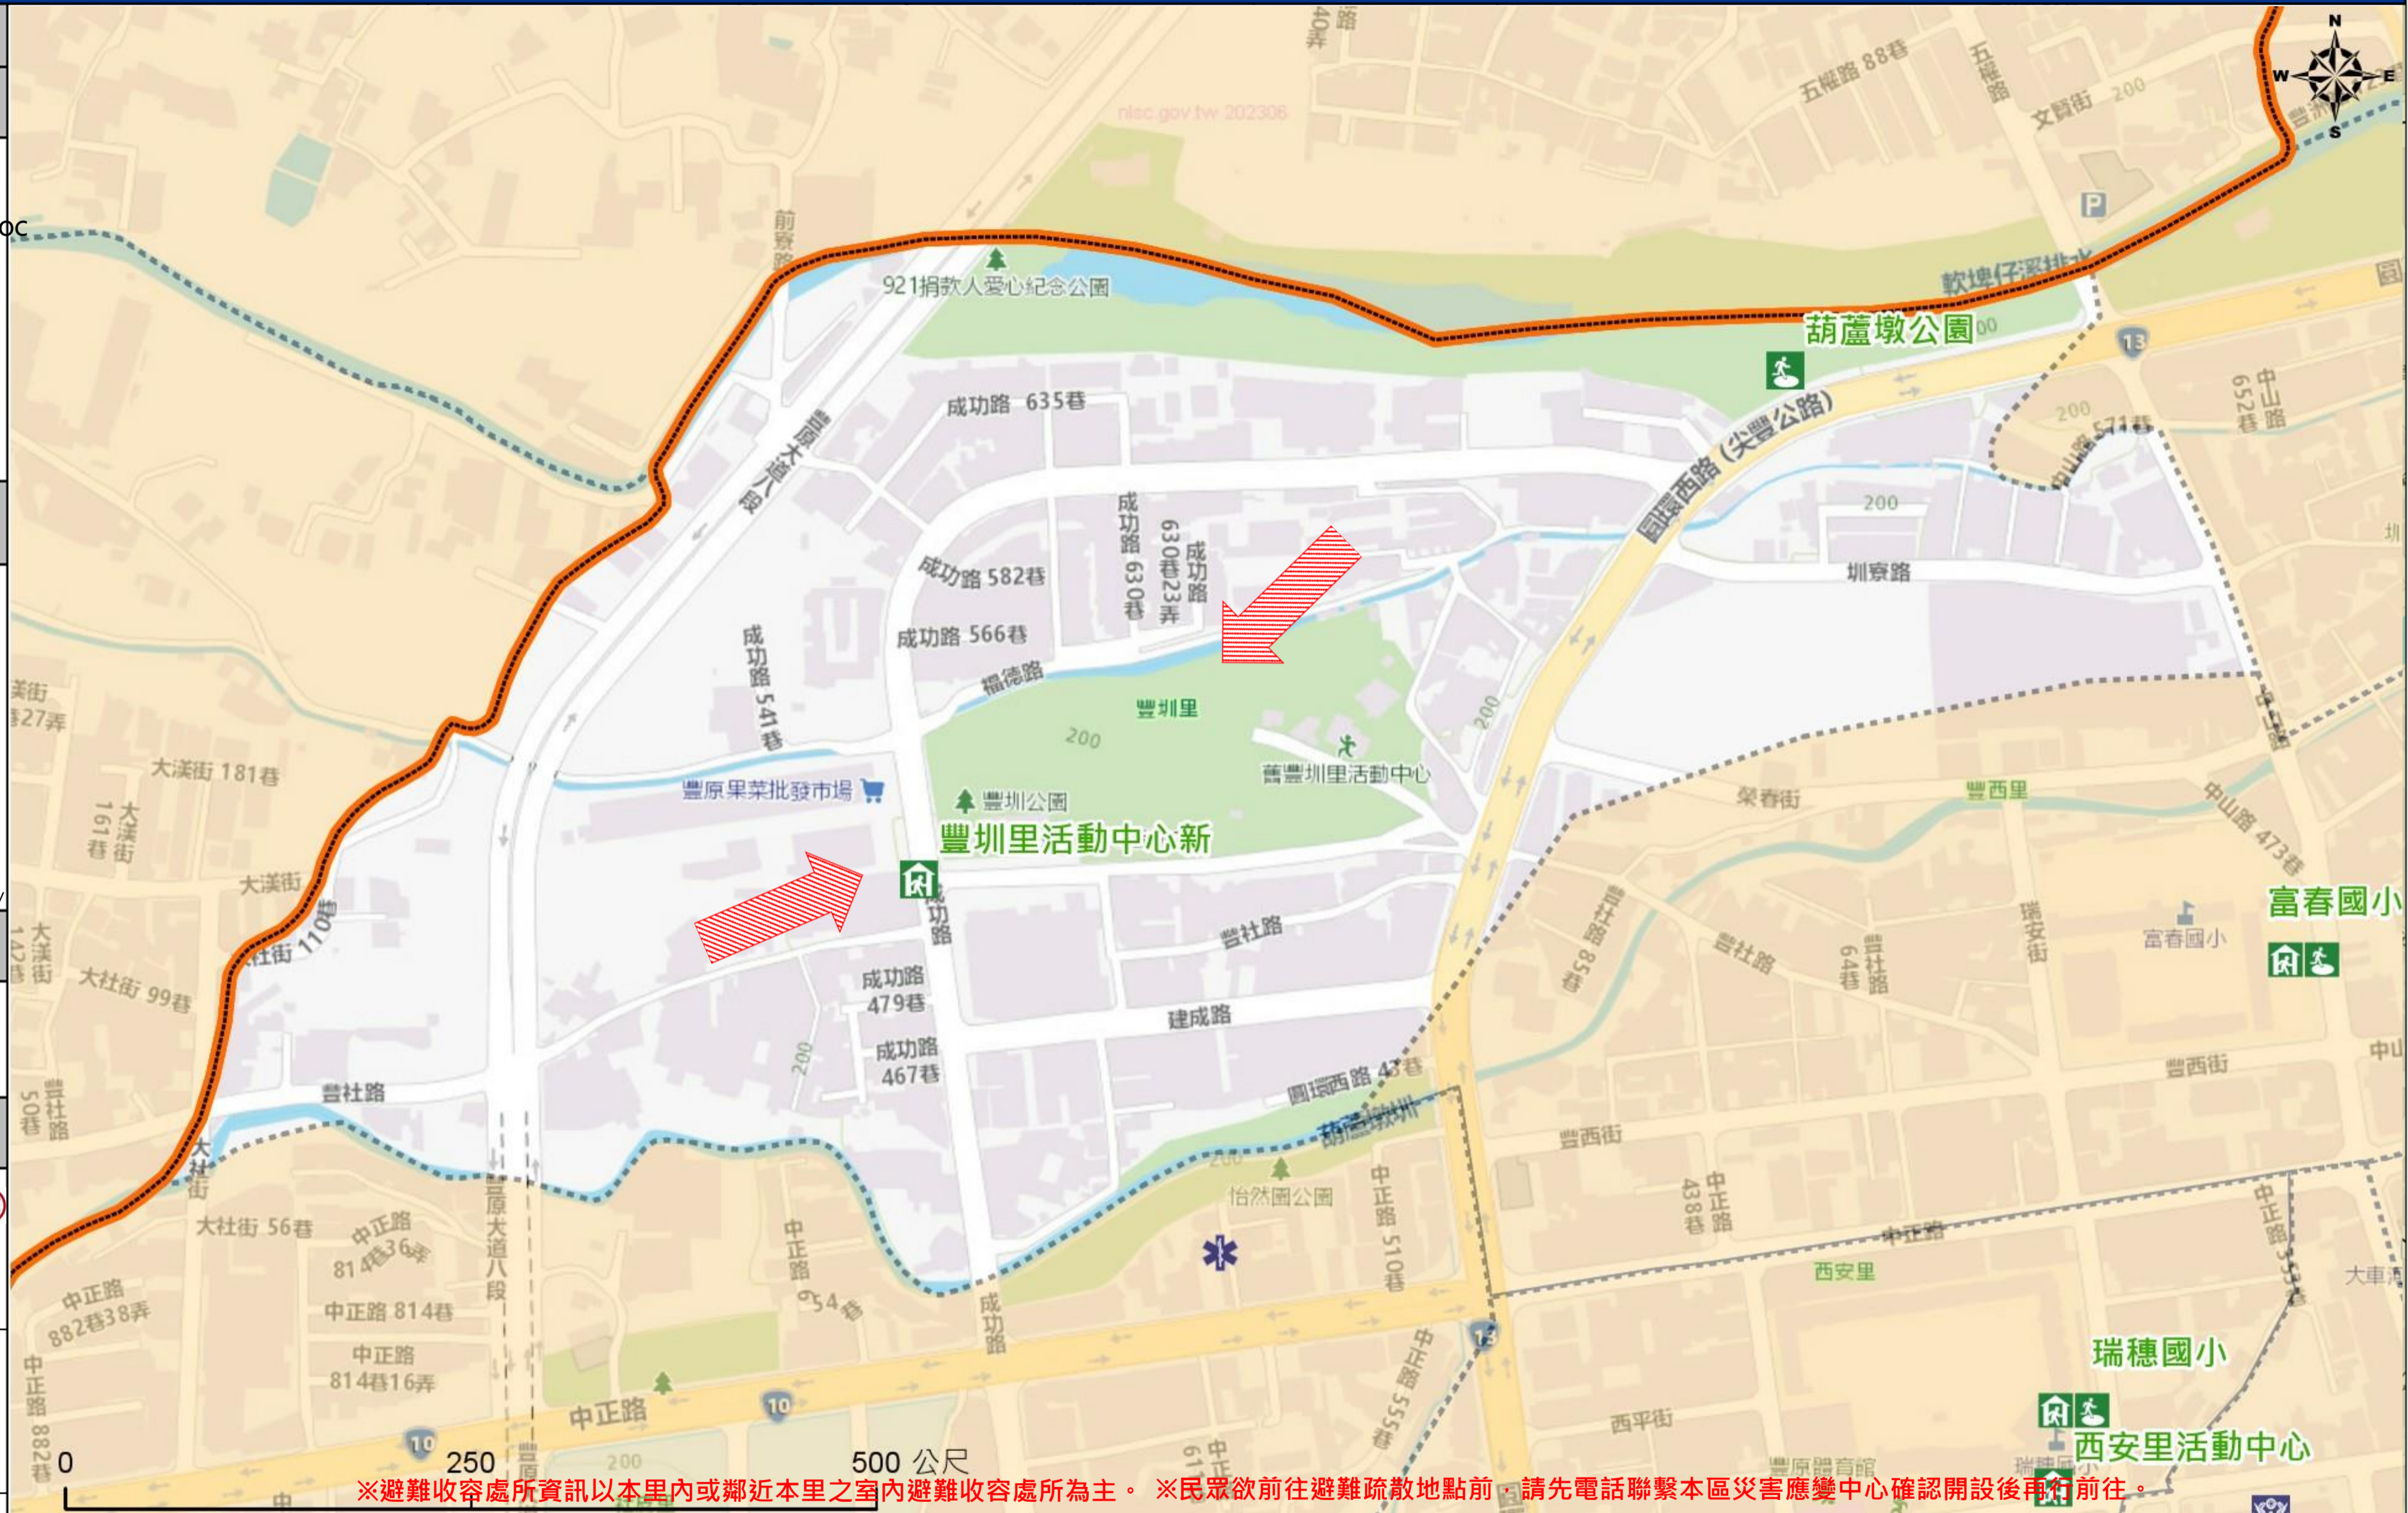

臺中市豐原區豐圳里簡易疏散避難地圖 Fengzun Vil., Fengyuan District, Taichung City Simple Evacuation Map No.6600900-018

防災資訊表 Information Table
災害通報單位 Notification Unit
臺中市災害應變中心 Taichung EOC 04-23811119#567 豐原區災害應變中心 Fengyuan District EOC 04-25222106 警察局豐原分局 Police Department 04-25224684 消防局豐原分隊 Fire Department 04-25222300 1999臺中市民一碼通 Citizen Helpline 1999

防災資訊網站 Emergency Information website

經濟部水利署防災資訊服務網 Water Resources Agency, Ministry of Economic Affairs https://fhy.wra.gov.tw/fhyv2/
行政院農委會土石流防災資訊網 Debris Flow Disaster Prevention Information https://246.swcb.gov.tw/
NCDR災害情資網 National Science and Technology Center for Disaster Reduction https://ceodss.ncdr.nat.gov.tw/
臺中市政府水利局防災資訊網 Water Resources Bureau of Taichung City Government https://wrbeochi.taichung.gov.tw/TCSAFE/

緊急聯絡人 Emergency Contact person

里長 Chief of Fengzun Vil.
鄭文鑫 CHENG, WEN-HSIN
電話 Tel. : (04)25206740
手機 Phone Number : 0937-733301

避難收容處所 Evacuation Shelter

名稱(Name): 豐圳里活動中心新
地址(add.): 成功路520號
聯絡電話(Tel.): 04-25206740
容納人數(Capacity): 100+0 人(people)

名稱(Name): 富春國小
地址(add.): 中山路455號
聯絡電話(Tel.): 04-25222542#731
容納人數(Capacity): 200+800 人(people)

名稱(Name): 瑞穗國小
地址(add.): 西安街72號
聯絡電話(Tel.): 04-25262064#732
容納人數(Capacity): 300+700 人(people)

直升機停機處 Heliport Info

名稱:
轄區分隊(電話):

※避難收容處所資訊以本里內或鄰近本里之室內避難收容處所為主。※民眾欲前往避難疏散地點前，請先電話聯繫本區災害應變中心確認開設後再行前往。

圖例 legend	防災 Disaster		道路 Road		設施 Facilities			界線 Administrative boundary						
		避難疏散方向 Evacuation route		一般道路 Road		省道 Provincial Road		室外避難處所 Outdoor Shelter		室內避難處所 Indoor Shelter		民生物資儲備處所 Material reserve		區行政界線 District level
	歷史淹水點位 History Flooding Point		縣道 County highway		快速道路 Expressway		醫療機構 Medical Facility		警察單位 Police Department		消防單位 Fire Department		里行政界線 Village level	
	歷史坡地災害 History slope point		國道 Highway		臺灣鐵路 TRA		社福機構(身障) Disabled Persons		社福機構(老人) Elderly welfare institution		社福機構(兒少) Children welfare		直升機停機處 Heliport	
			臺灣高鐵 THSR		台中捷運 TMRT		一般護理之家 Nursing Home		災害應變中心 Emergency Operation Center					

臺中市市民防災手冊
Taichung Citizen Disaster Prevention Guide