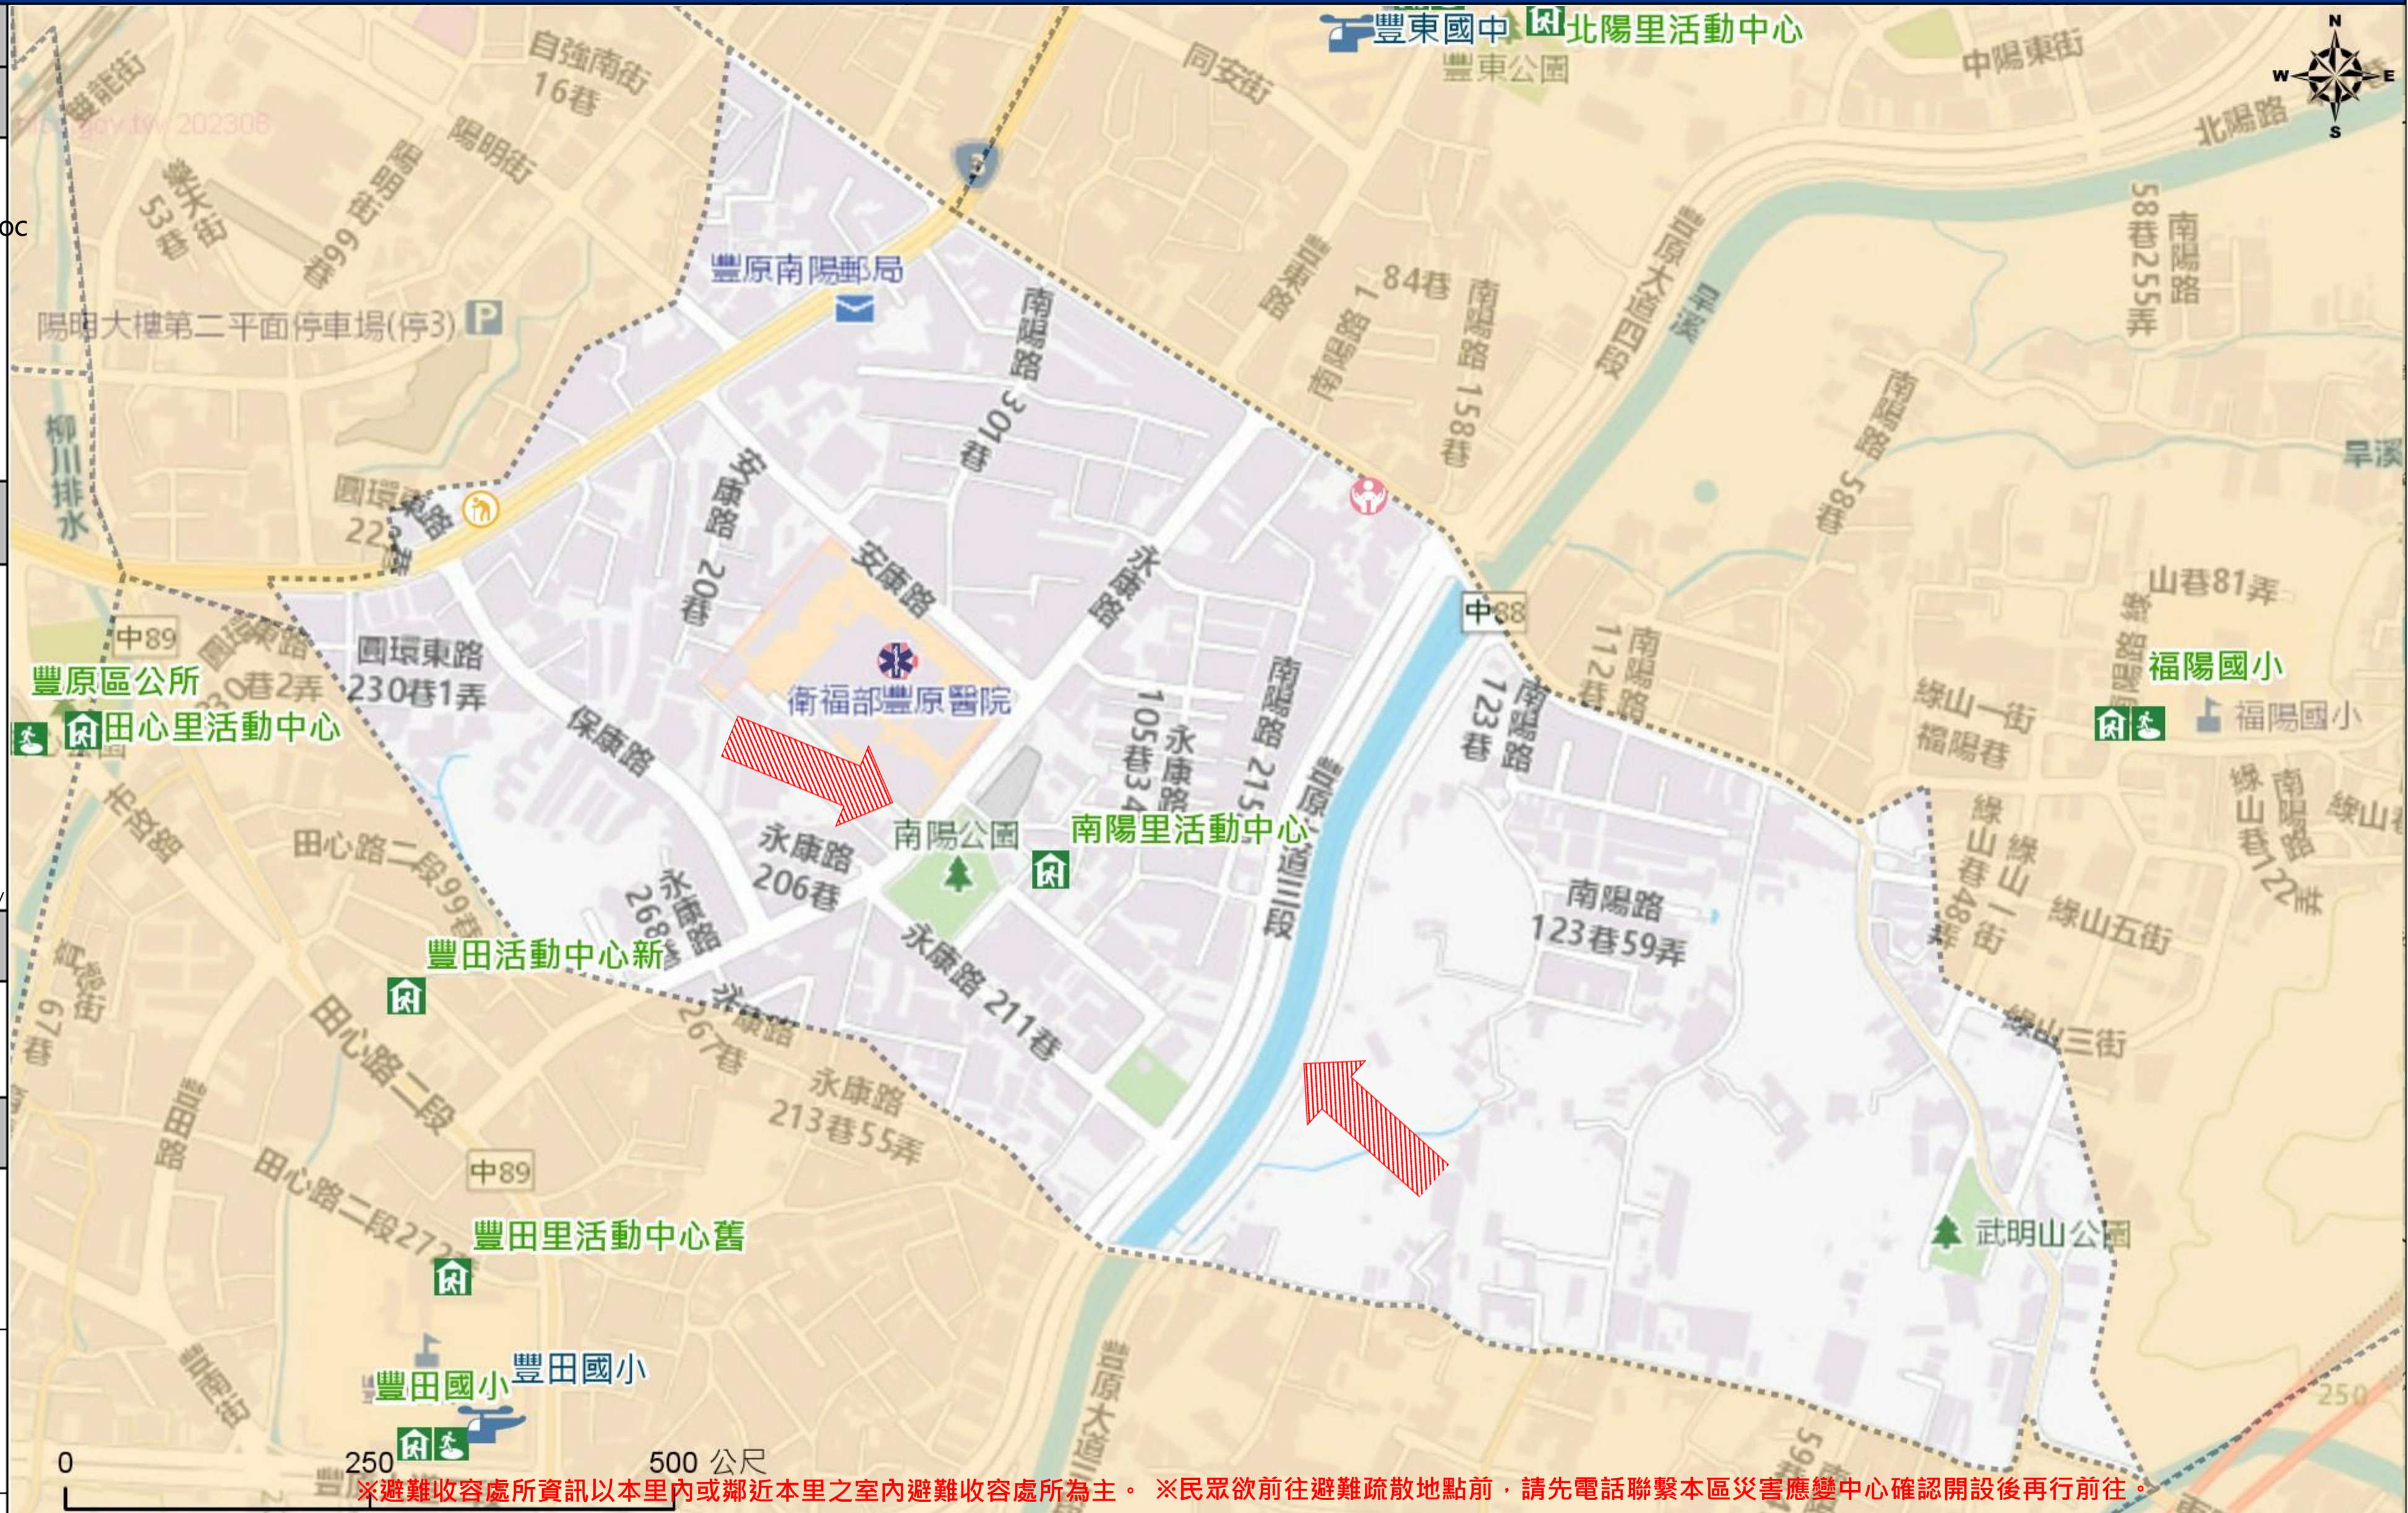

臺中市豐原區南陽里簡易疏散避難地圖 Nanyang Vil., Fengyuan District, Taichung City Simple Evacuation Map No.660900-025

防災資訊表 Information Table
災害通報單位 Notification Unit
臺中市災害應變中心 Taichung EOC 04-23811119#567 豐原區災害應變中心 Fengyuan District EOC 04-25222106 警察局豐原分局 Police Department 04-25224684 消防局豐南分隊 Fire Department 04-25123119 1999臺中市民一碼通 Citizen Helpline 1999

防災資訊網站
Emergency Information website

經濟部水利署防災資訊服務網
Water Resources Agency, Ministry of Economic Affairs
<https://fhy.wra.gov.tw/fhyv2/>

行政院農委會土石流防災資訊網
Debris Flow Disaster Prevention Information
<https://246.swcb.gov.tw/>

NCDR災害情資網
National Science and Technology Center for Disaster Reduction
<https://ceodss.ncdr.nat.gov.tw/>

臺中市政府水利局防災資訊網
Water Resources Bureau of Taichung City Government
<https://wrbeochi.taichung.gov.tw/TCSAFE/>

緊急聯絡人
Emergency Contact person

里長 Chief of Nanyang Vil.
楊國勝 YANG, KUO-SHENG
電話 Tel. : (04)25290359
手機 Phone Number : 0952-335597

避難收容處所
Evacuation Shelter

名稱(Name)：南陽里活動中心 (水) (震)
地址(add.)：永康路181巷6號
聯絡電話(Tel.)：04-25290359
容納人數(Capacity)：100+0人(people)

名稱(Name)：南陽國小 (水) (震)
地址(add.)：南陽路440號
聯絡電話(Tel.)：04-25222521#705
容納人數(Capacity)：100+200人(people)

名稱(Name)：豐東國中 (水)
地址(add.)：豐東路75號
聯絡電話(Tel.)：04-25221743#230
容納人數(Capacity)：200+500人(people)

直升機停機處
Heliport Info

名稱：
轄區分隊(電話)：

豐原區區公所2023年8月製作
Made in Aug 2023 by Fengyuan District, Taichung City

※避難收容處所資訊以本里內或鄰近本里之室內避難收容處所為主。※民眾欲前往避難疏散地點前，請先電話聯繫本區災害應變中心確認開設後再行前往。

圖例 legend	防災 Disaster		道路 Road		設施 Facilities			界線 Administrative boundary						
		避難疏散方向 Evacuation route		一般道路 Road		省道 Provincial Road		室外避難處所 Outdoor Shelter		室內避難處所 Indoor Shelter		民生物資儲備處所 Material reserve		區行政界線 District level
	歷史淹水點位 History Flooding Point		縣道 County highway		快速道路 Expressway		醫療機構 Medical Facility		警察單位 Police Department		消防單位 Fire Department		里行政界線 Village level	
	歷史坡地災害 History slope point		國道 Highway		臺灣鐵路 TRA		社福機構(身障) Disabled Persons		社福機構(老人) Elderly welfare institution		社福機構(兒少) Children welfare		臺中市市民防災手冊 Taichung Citizen Disaster Prevention Guide	
			臺灣高鐵 THSR		台中捷運 TMRT		一般護理之家 Nursing Home		災害應變中心 Emergency Operation Center		直升機停機處 Heliport