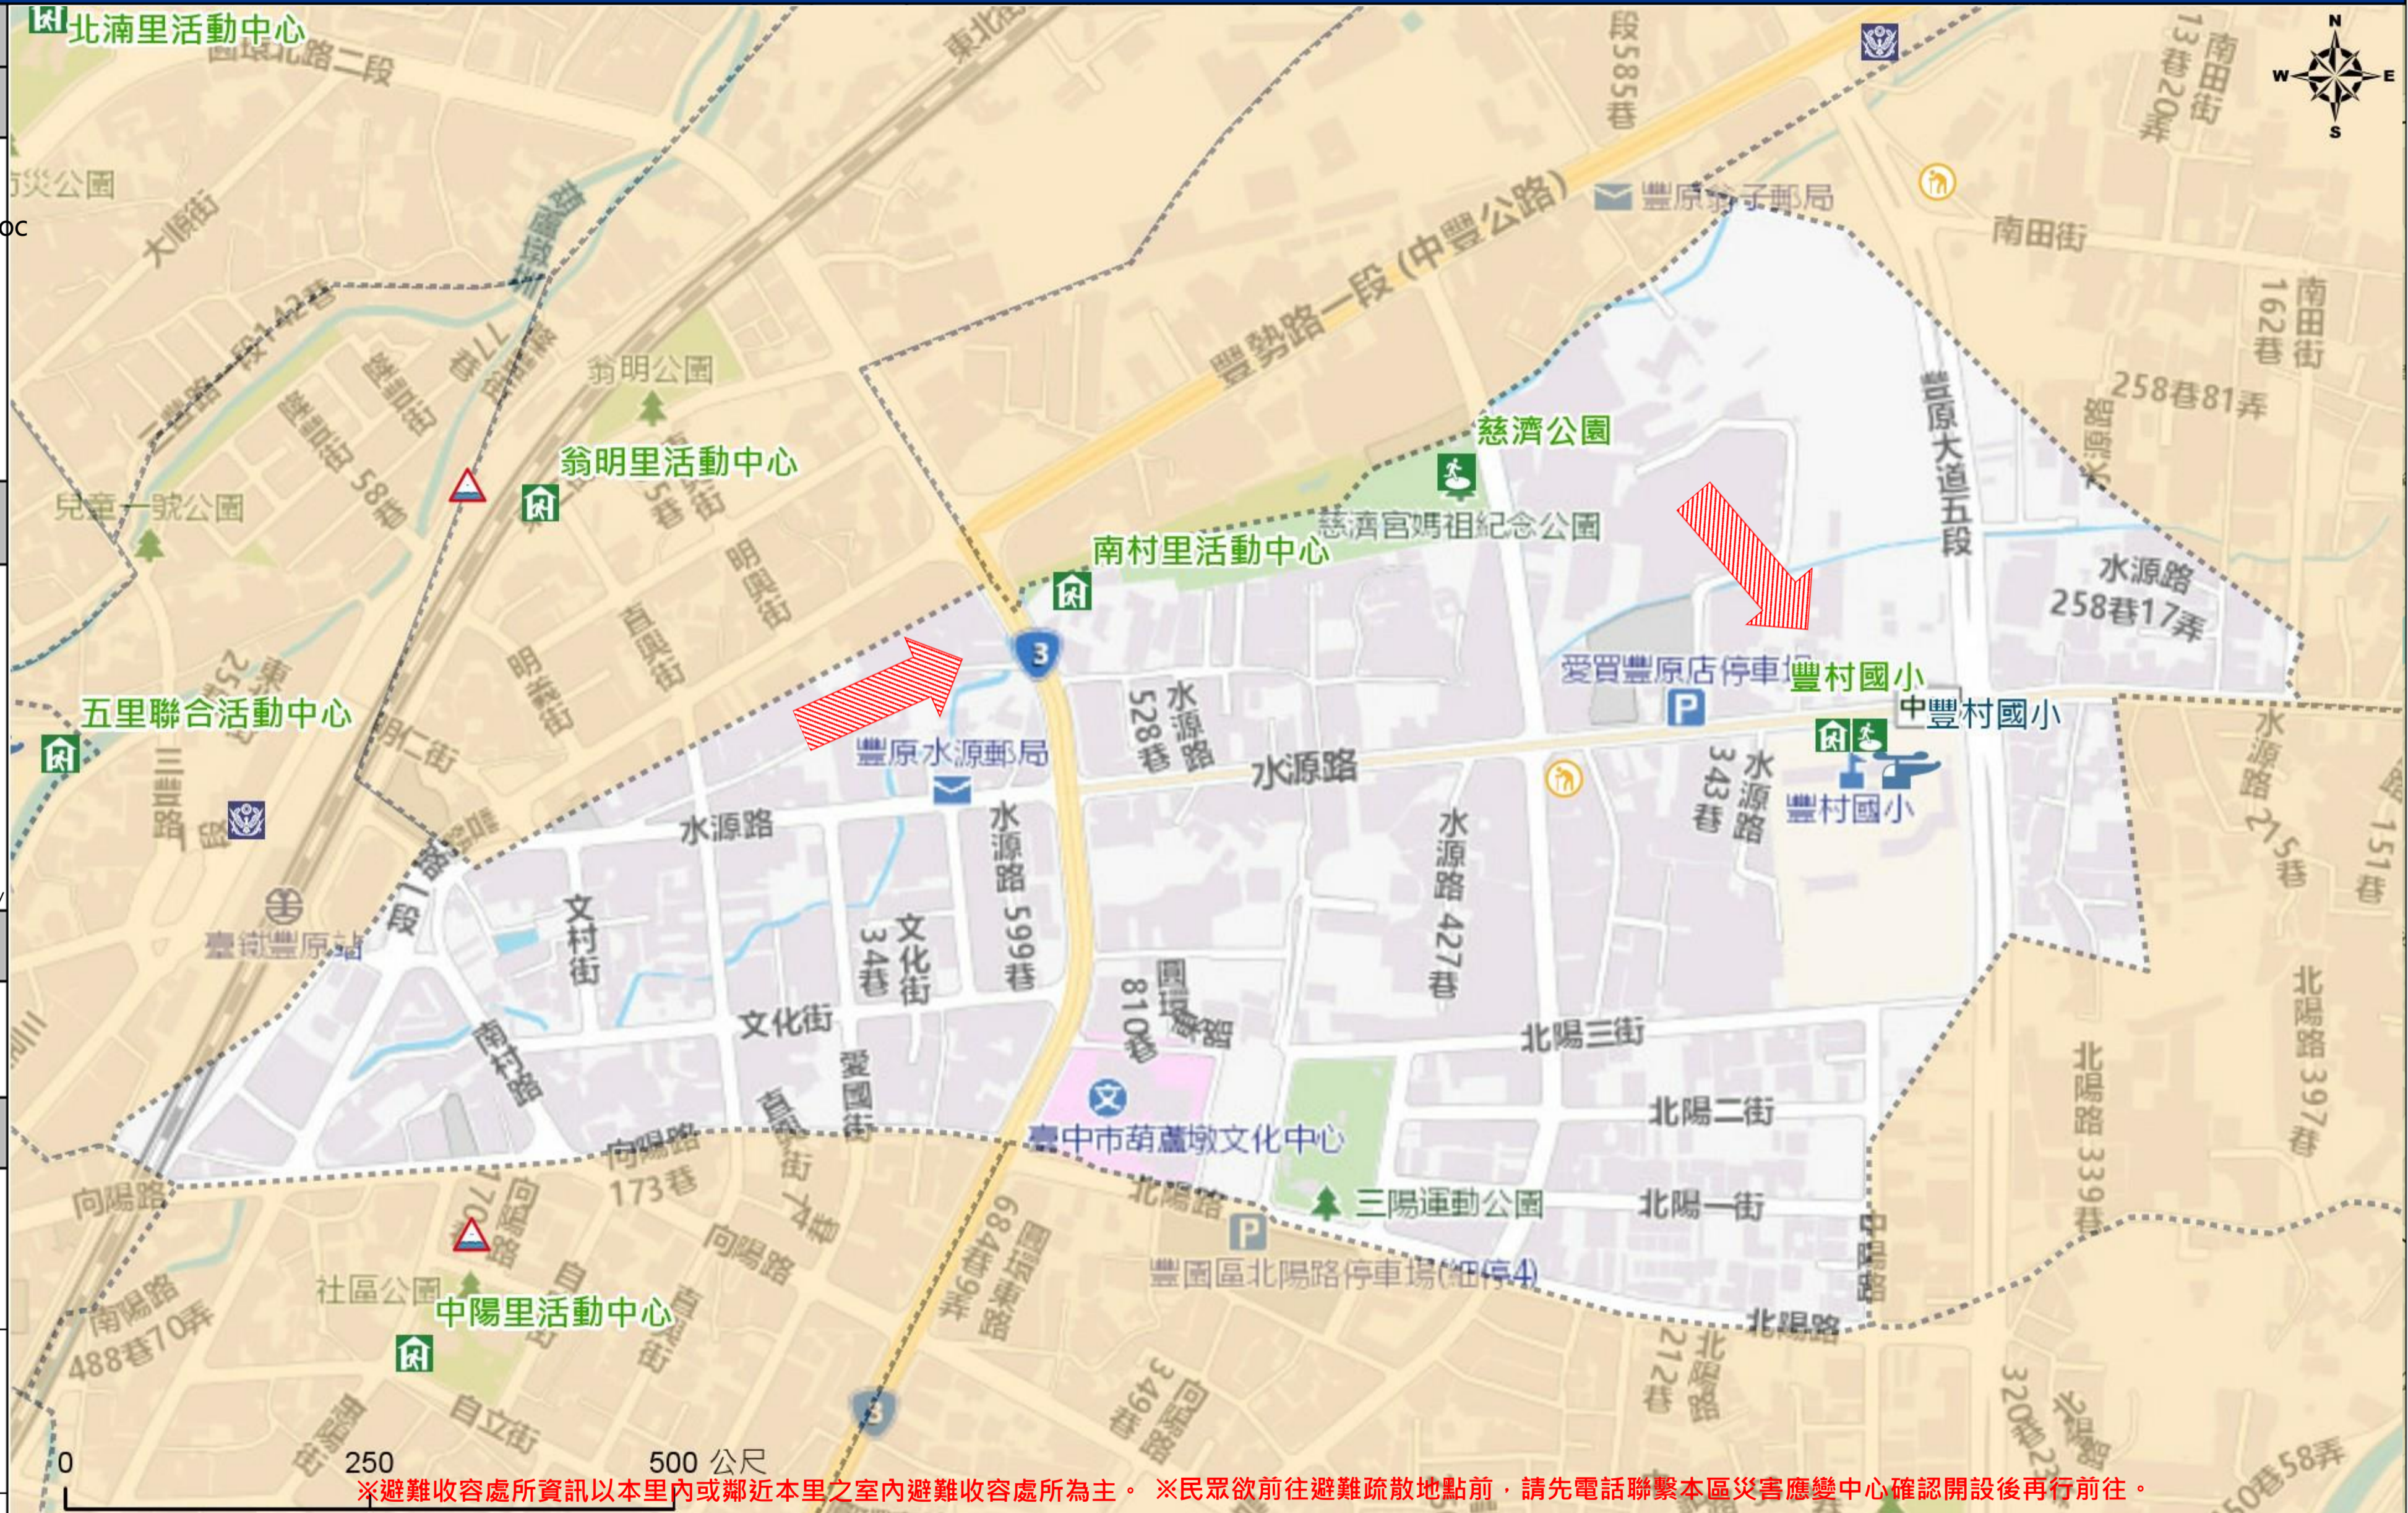

臺中市豐原區南村里簡易疏散避難地圖 Nancun Vil., Fengyuan District, Taichung City Simple Evacuation Map No.6600900-030

防災資訊表 Information Table
災害通報單位 Notification Unit
臺中市災害應變中心 Taichung EOC 04-23811119#567 豐原區災害應變中心 Fengyuan District EOC 04-25222106 警察局豐原分局 Police Department 04-25224684 消防局豐原分隊 Fire Department 04-25222300 1999臺中市民一碼通 Citizen Helpline 1999

防災資訊網站 Emergency Information website

經濟部水利署防災資訊服務網
Water Resources Agency, Ministry of Economic Affairs
<https://fhy.wra.gov.tw/fhyv2/>

行政院農委會土石流防災資訊網
Debris Flow Disaster Prevention Information
<https://246.swcb.gov.tw/>

NCDR災害情資網
National Science and Technology Center for Disaster Reduction
<https://ceocdss.ncdr.nat.gov.tw/>

臺中市政府水利局防災資訊網
Water Resources Bureau of Taichung City Government
<https://wrbeochi.taichung.gov.tw/TCSAFE/>

緊急聯絡人 Emergency Contact person

里長 Chief of Nancun Vil.
謝見忠 HSIEH, CHIEN-CHUNG
電話 Tel. : (04)25132523
手機 Phone Number : 0921-006258

避難收容處所 Evacuation Shelter

名稱(Name): 南村里活動中心
地址(add.): 環東路918號
聯絡電話(Tel.): 04-25132523
容納人數(Capacity): 100+0人(people)

名稱(Name): 豐村國小
地址(add.): 水源路341號
聯絡電話(Tel.): 04-25222468#741
容納人數(Capacity): 60+240人(people)

名稱(Name): 豐原高中
地址(add.): 南田里水源路150號
聯絡電話(Tel.): 04-25290381#1312
容納人數(Capacity): 110+100人(people)

直升機停機處 Heliport Info

名稱: 豐村國小
轄區分隊(電話): 豐原分隊(04-25222300)

*避難收容處所資訊以本里內或鄰近本里之室內避難收容處所為主。*民眾欲前往避難疏散地點前，請先電話聯繫本區災害應變中心確認開設後再行前往。

圖例 legend	防災 Disaster	道路 Road		設施 Facilities			界線 Administrative boundary							
		避難疏散方向 Evacuation route		一般道路 Road		省道 Provincial Road		室外避難處所 Outdoor Shelter		室內避難處所 Indoor Shelter		民生物資儲備處所 Material reserve		區行政界線 District level
	歷史淹水點位 History Flooding Point		縣道 County highway		快速道路 Expressway		醫療機構 Medical Facility		警察單位 Police Departmet		消防單位 Fire Department		里行政界線 Village level	
	歷史坡地災害 History slope point		國道 Highway		臺灣鐵路 TRA		社福機構(身障) Disabled Persons		社福機構(老人) Elderly welfare institution		社福機構(兒少) Children welfare		臺中市市民防災手冊 Taichung Citizen Disaster Prevention Guide	
	臺灣高鐵 THSR		台中捷運 TMRT		一般護理之家 Nursing Home		災害應變中心 Emergency Operation Center		直升機停機處 Heliport