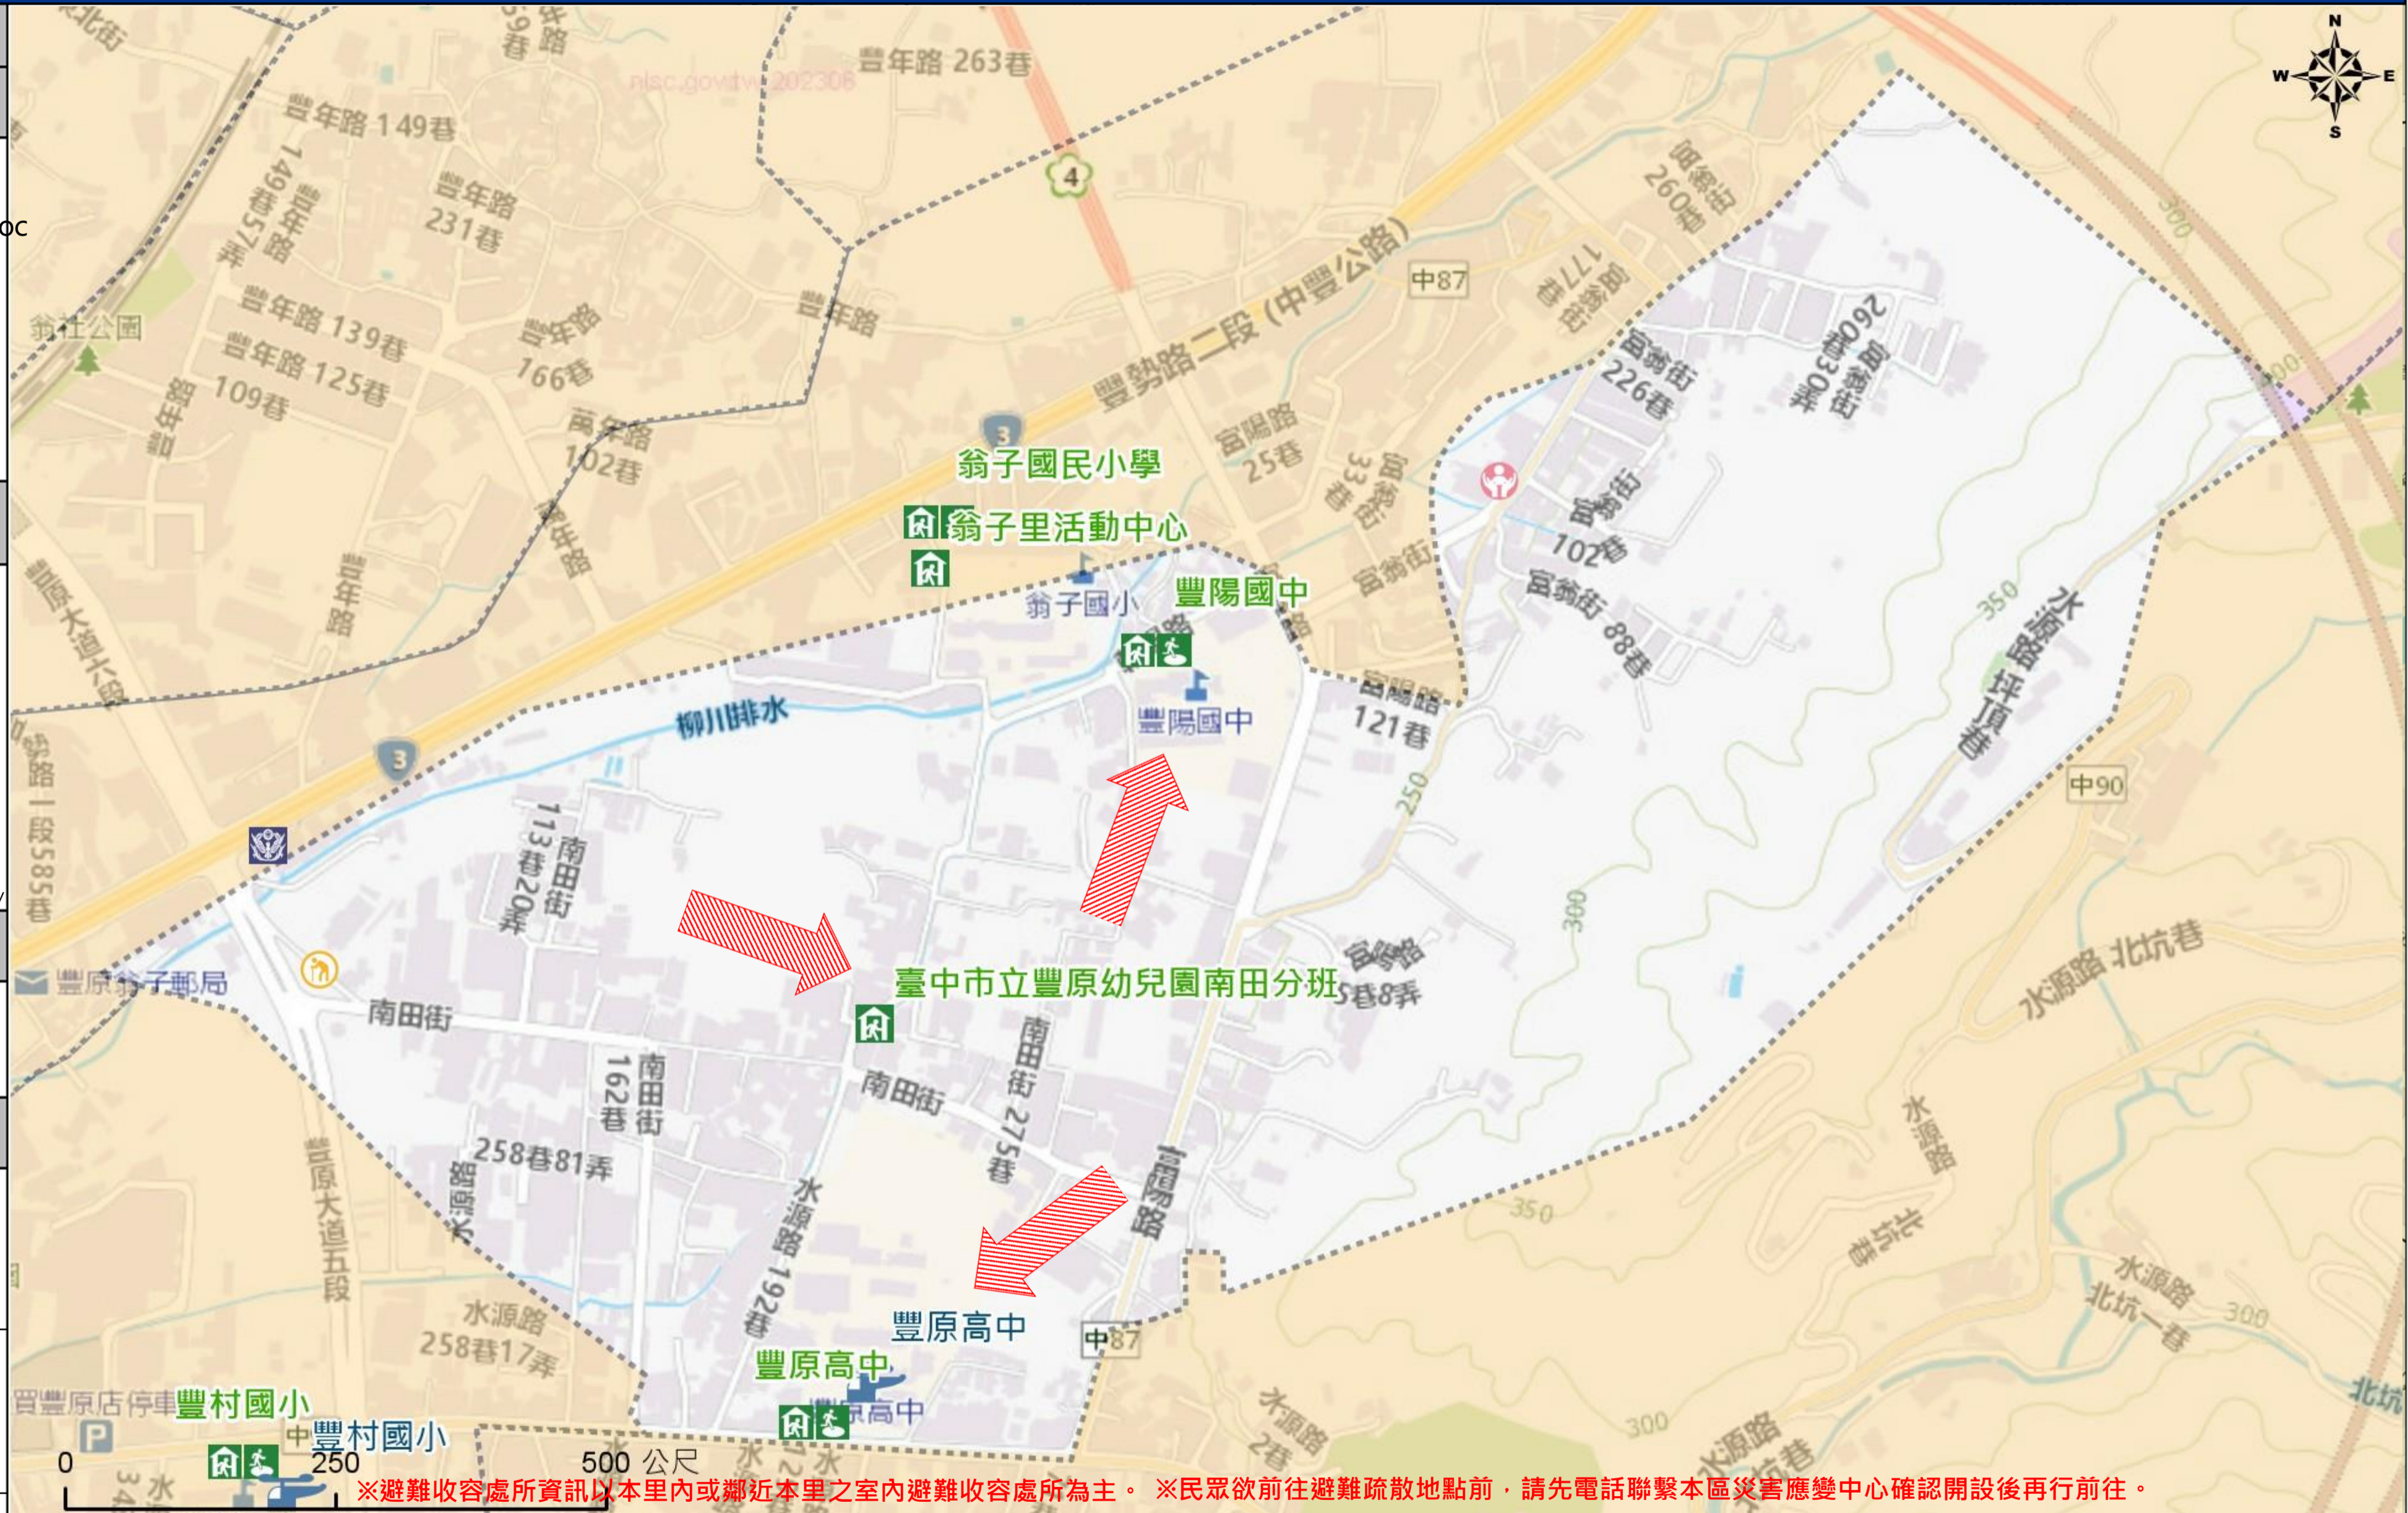

臺中市豐原區南田里簡易疏散避難地圖 Nantian Vil., Fengyuan District, Taichung City Simple Evacuation Map No.6600900-031

防災資訊表 Information Table
災害通報單位 Notification Unit
臺中市災害應變中心 Taichung EOC 04-23811119#567 豐原區災害應變中心Fengyuan District EOC 04-25222106 警察局豐原分局 Police Department 04-25224684 消防局豐原分隊 Fire Department 04-25222300 1999臺中市民一碼通 Citizen Helpline 1999

防災資訊網站 Emergency Information website
經濟部水利署防災資訊服務網 Water Resources Agency, Ministry of Economic Affairs https://fhy.wra.gov.tw/fhyv2/ 行政院農委會土石流防災資訊網 Debris Flow Disaster Prevention Information https://246.swcb.gov.tw/ NCDR災害情資網 National Science and Technology Center for Disaster Reduction https://ceodss.ncdr.nat.gov.tw/ 臺中市政府水利局防災資訊網 Water Resources Bureau of Taichung City Government https://wrbeochi.taichung.gov.tw/TCSAFEp/

緊急聯絡人 Emergency Contact person
里長 Chief of Nantian Vil. 劉醇權 LIU, CHUN-CHUAN 電話 Tel. : (04)25221845 手機 Phone Number : 0955-822555

避難收容處所 Evacuation Shelter

名稱(Name): 豐陽國中
地址(add.): 朝陽路33號
聯絡電話(Tel.): 04-25203470#551
容納人數(Capacity): 50+150 人(people)

名稱(Name): 臺中市立豐原幼兒園南田分班
地址(add.): 水源路192巷80-1號
聯絡電話(Tel.): 04-25221845
容納人數(Capacity): 50+0 人(people)

名稱(Name): 豐原高中
地址(add.): 水源路150號
聯絡電話(Tel.): 04-25290381#1312
容納人數(Capacity): 110+100 人(people)

直升機停機處 Heliport Info

名稱: 豐原高中
轄區分隊(電話): 豐原分隊(04-25222300)

*避難收容處所資訊以本里內或鄰近本里之室內避難收容處所為主。*民眾欲前往避難疏散地點前，請先電話聯繫本區災害應變中心確認開設後再行前往。

圖例 legend	防災 Disaster	道路 Road			設施 Facilities			界線 Administrative boundary						
		避難疏散方向 Evacuation route		一般道路 Road		省道 Provincial Road		室外避難處所 Outdoor Shelter		室內避難處所 Indoor Shelter		民生物資儲備處所 Material reserve		區行政界線 District level
	歷史淹水點位 History Flooding Point		縣道 County highway		快速道路 Expressway		醫療機構 Medical Facility		警察單位 Police Departmet		消防單位 Fire Department		里行政界線 Village level	
	歷史坡地災害 History slope point		國道 Highway		臺灣鐵路 TRA		社福機構(身障) Disabled Persons		社福機構(老人) Elderly welfare institution		社福機構(兒少) Children welfare		臺中市市民防災手冊 Taichung Citizen Disaster Prevention Guide	
			臺灣高鐵 THSR		台中捷運 TMRT		一般護理之家 Nursing Home		災害應變中心 Emergency Operation Center		直升機停機處 Heliport