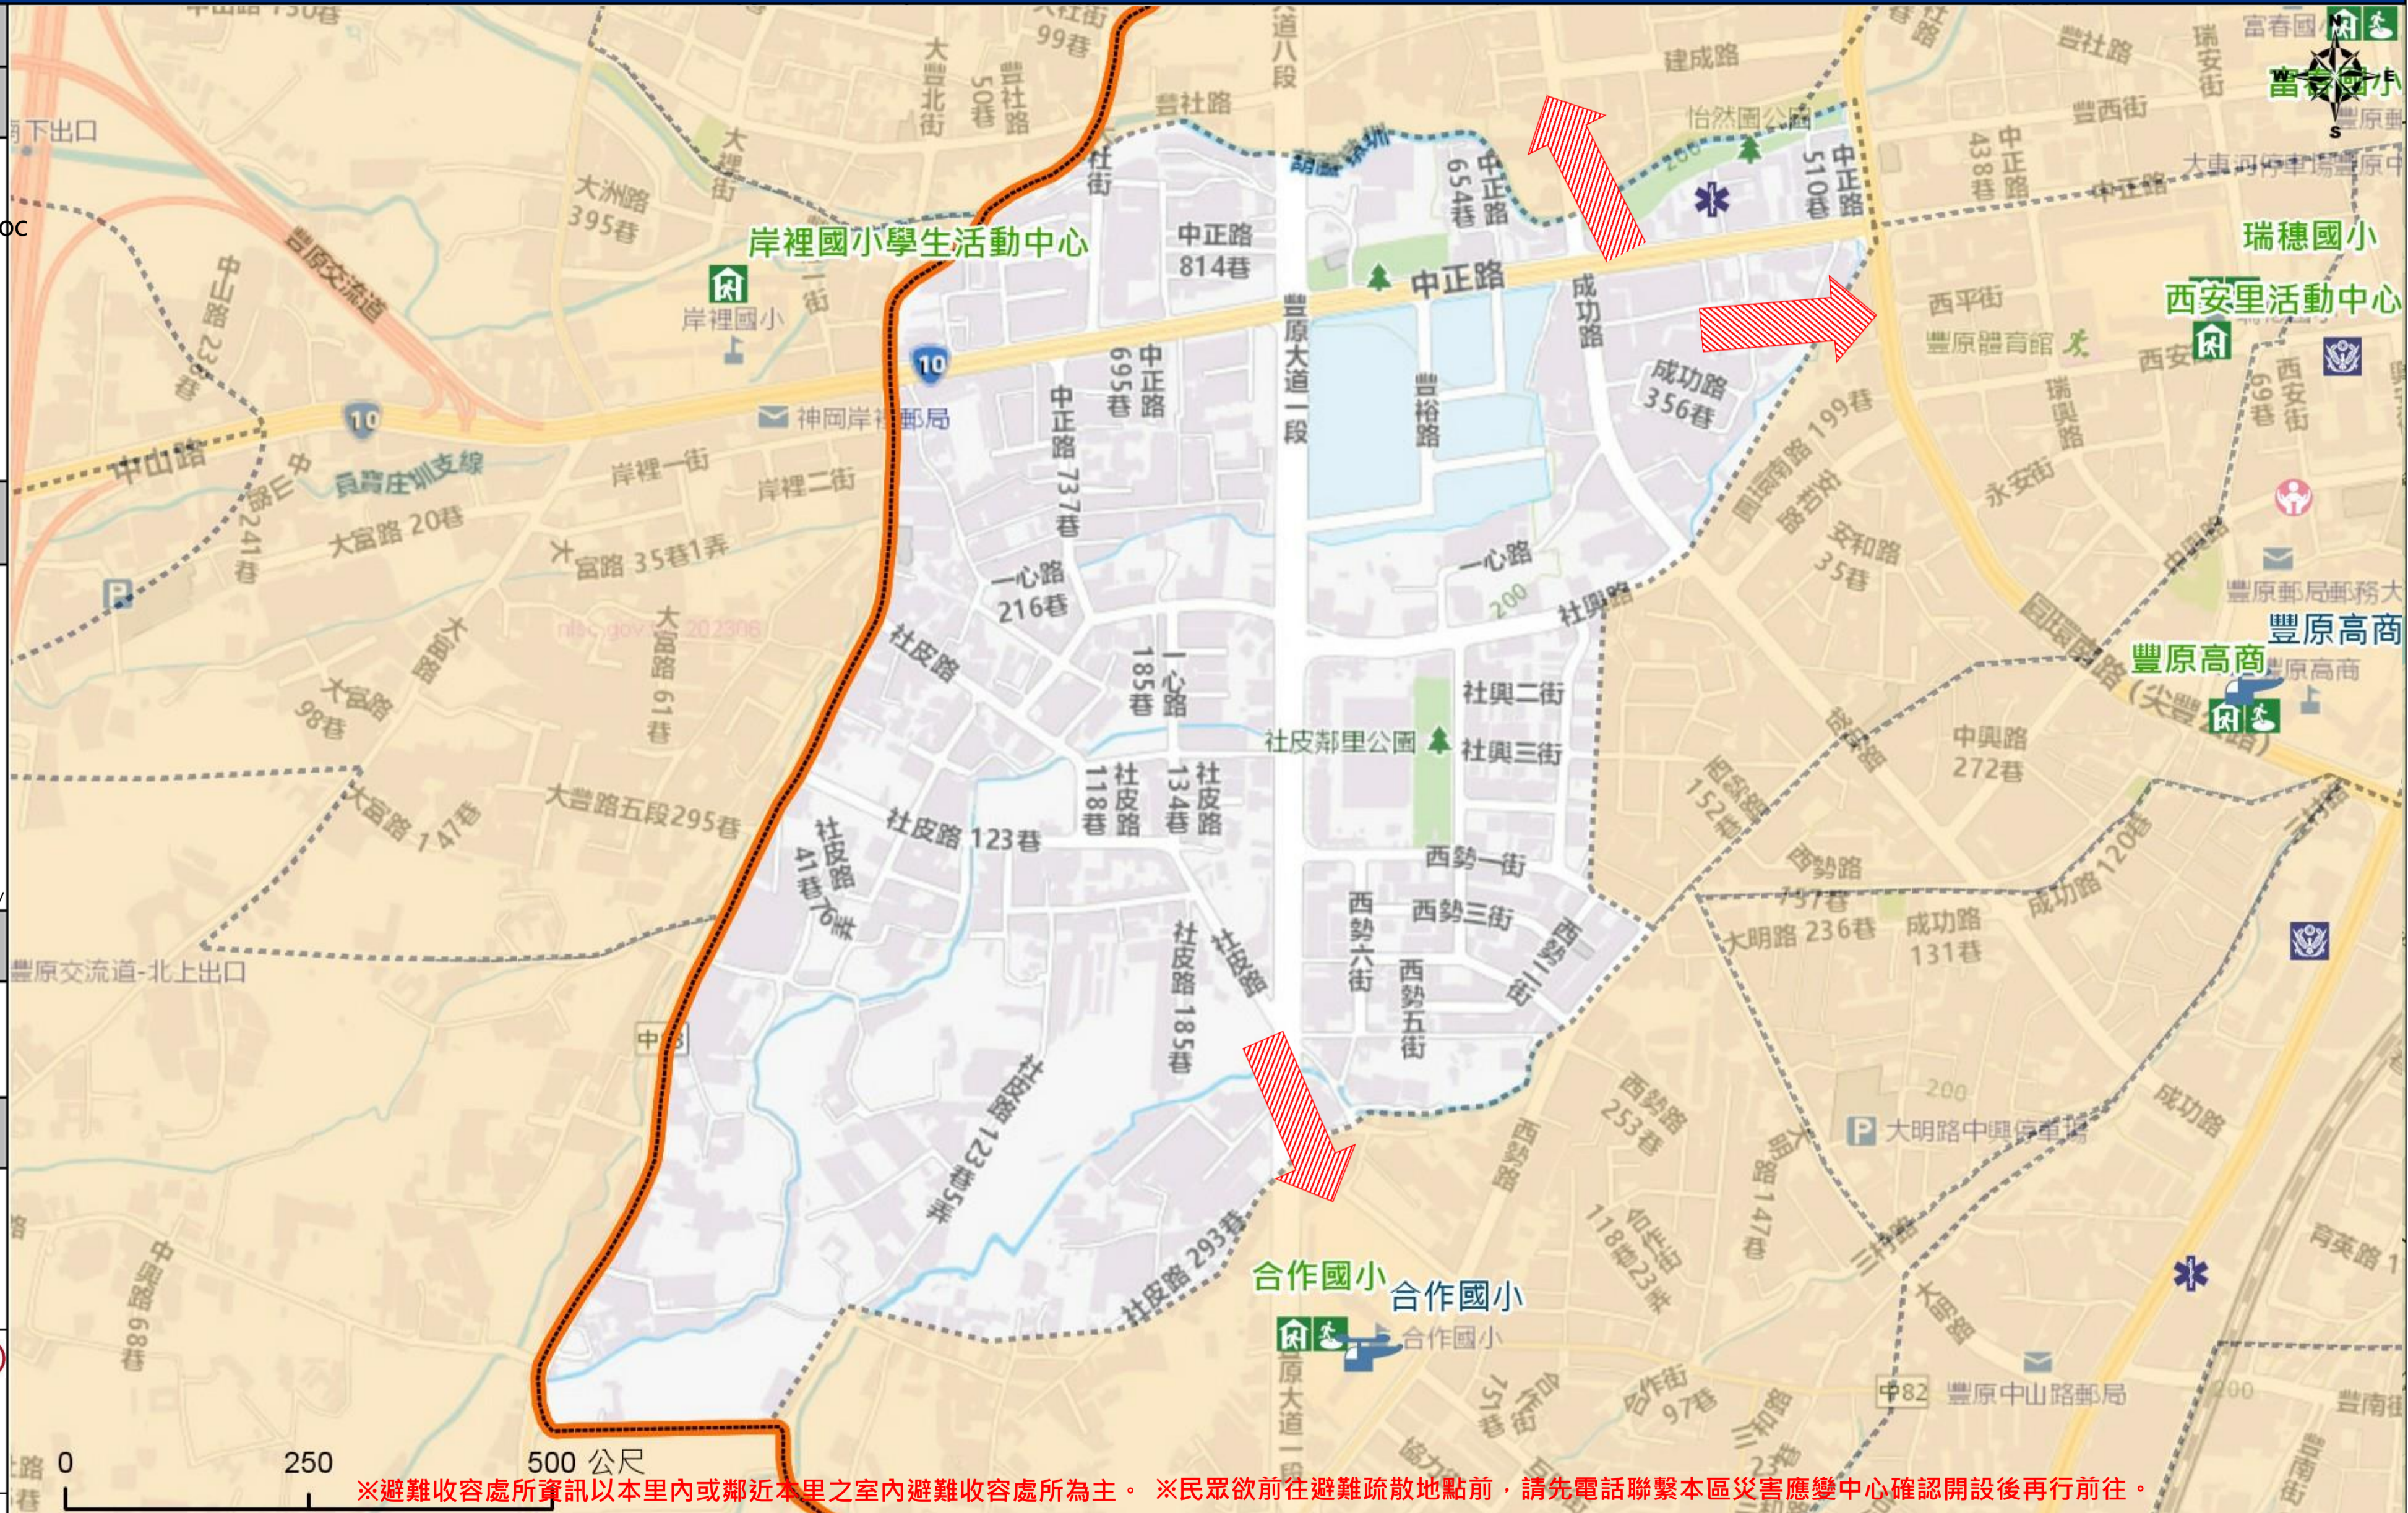

臺中市豐原區社皮里簡易疏散避難地圖 Shepi Vil., Fengyuan District, Taichung City Simple Evacuation Map No.6600900-019

防災資訊表 Information Table
災害通報單位 Notification Unit
臺中市災害應變中心 Taichung EOC 04-23811119#567 豐原區災害應變中心 Fengyuan District EOC 04-25222106 警察局豐原分局 Police Department 04-25224684 消防局豐原分隊 Fire Department 04-25222300 1999臺中市民一碼通 Citizen Helpline 1999

防災資訊網站 Emergency Information website
經濟部水利署防災資訊服務網 Water Resources Agency, Ministry of Economic Affairs https://fhy.wra.gov.tw/fhyv2/ 行政院農委會土石流防災資訊網 Debris Flow Disaster Prevention Information https://246.swcb.gov.tw/ NCDR災害情資網 National Science and Technology Center for Disaster Reduction https://ceocdss.ncdr.nat.gov.tw/ 臺中市政府水利局防災資訊網 Water Resources Bureau of Taichung City Government https://wrbeochi.taichung.gov.tw/TCSAFEp/

緊急聯絡人 Emergency Contact person
里長 Chief of Shepi Vil. 涂力旋 TU, LI-HSUAN 電話 Tel. : (04)25122130 手機 Phone Number : 0919-679899

避難收容處所 Evacuation Shelter
名稱(Name): 合作國小 (水震) 地址(add.): 西勢路410號 聯絡電話(Tel.): 04-25323241#103 容納人數(Capacity): 40+60人(people)
名稱(Name): 豐圳里活動中心 (水震) 地址(add.): 成功路520號 聯絡電話(Tel.): 04-25206740 容納人數(Capacity): 100+0人(people)

直升機停機處 Heliport Info
名稱: 合作國小 (水震) 轄區分隊(電話): 豐南分隊(04-25123119)

※避難收容處所資訊以本里內或鄰近本里之室內避難收容處所為主。※民眾欲前往避難疏散地點前，請先電話聯繫本區災害應變中心確認開設後再行前往。

圖例 legend	防災 Disaster	道路 Road			設施 Facilities			界線 Administrative boundary
	避難疏散方向 Evacuation route	一般道路 Road	省道 Provincial Road	室外避難處所 Outdoor Shelter	室內避難處所 Indoor Shelter	民生物資儲備處所 Material reserve	區行政界線 District level	
	歷史淹水點位 History Flooding Point	縣道 County highway	快速道路 Expressway	醫療機構 Medical Facility	警察單位 Police Department	消防單位 Fire Department	里行政界線 Village level	
	歷史坡地災害 History slope point	國道 Highway	臺灣鐵路 TRA	社福機構(身障) Disabled Persons	社福機構(老人) Elderly welfare institution	社福機構(兒少) Children welfare	臺中市市民防災手冊 Taichung Citizen Disaster Prevention Guide	
	臺灣高鐵 THSR	台中捷運 TMRT	一般護理之家 Nursing Home	災害應變中心 Emergency Operation Center	直升機停機處 Heliport