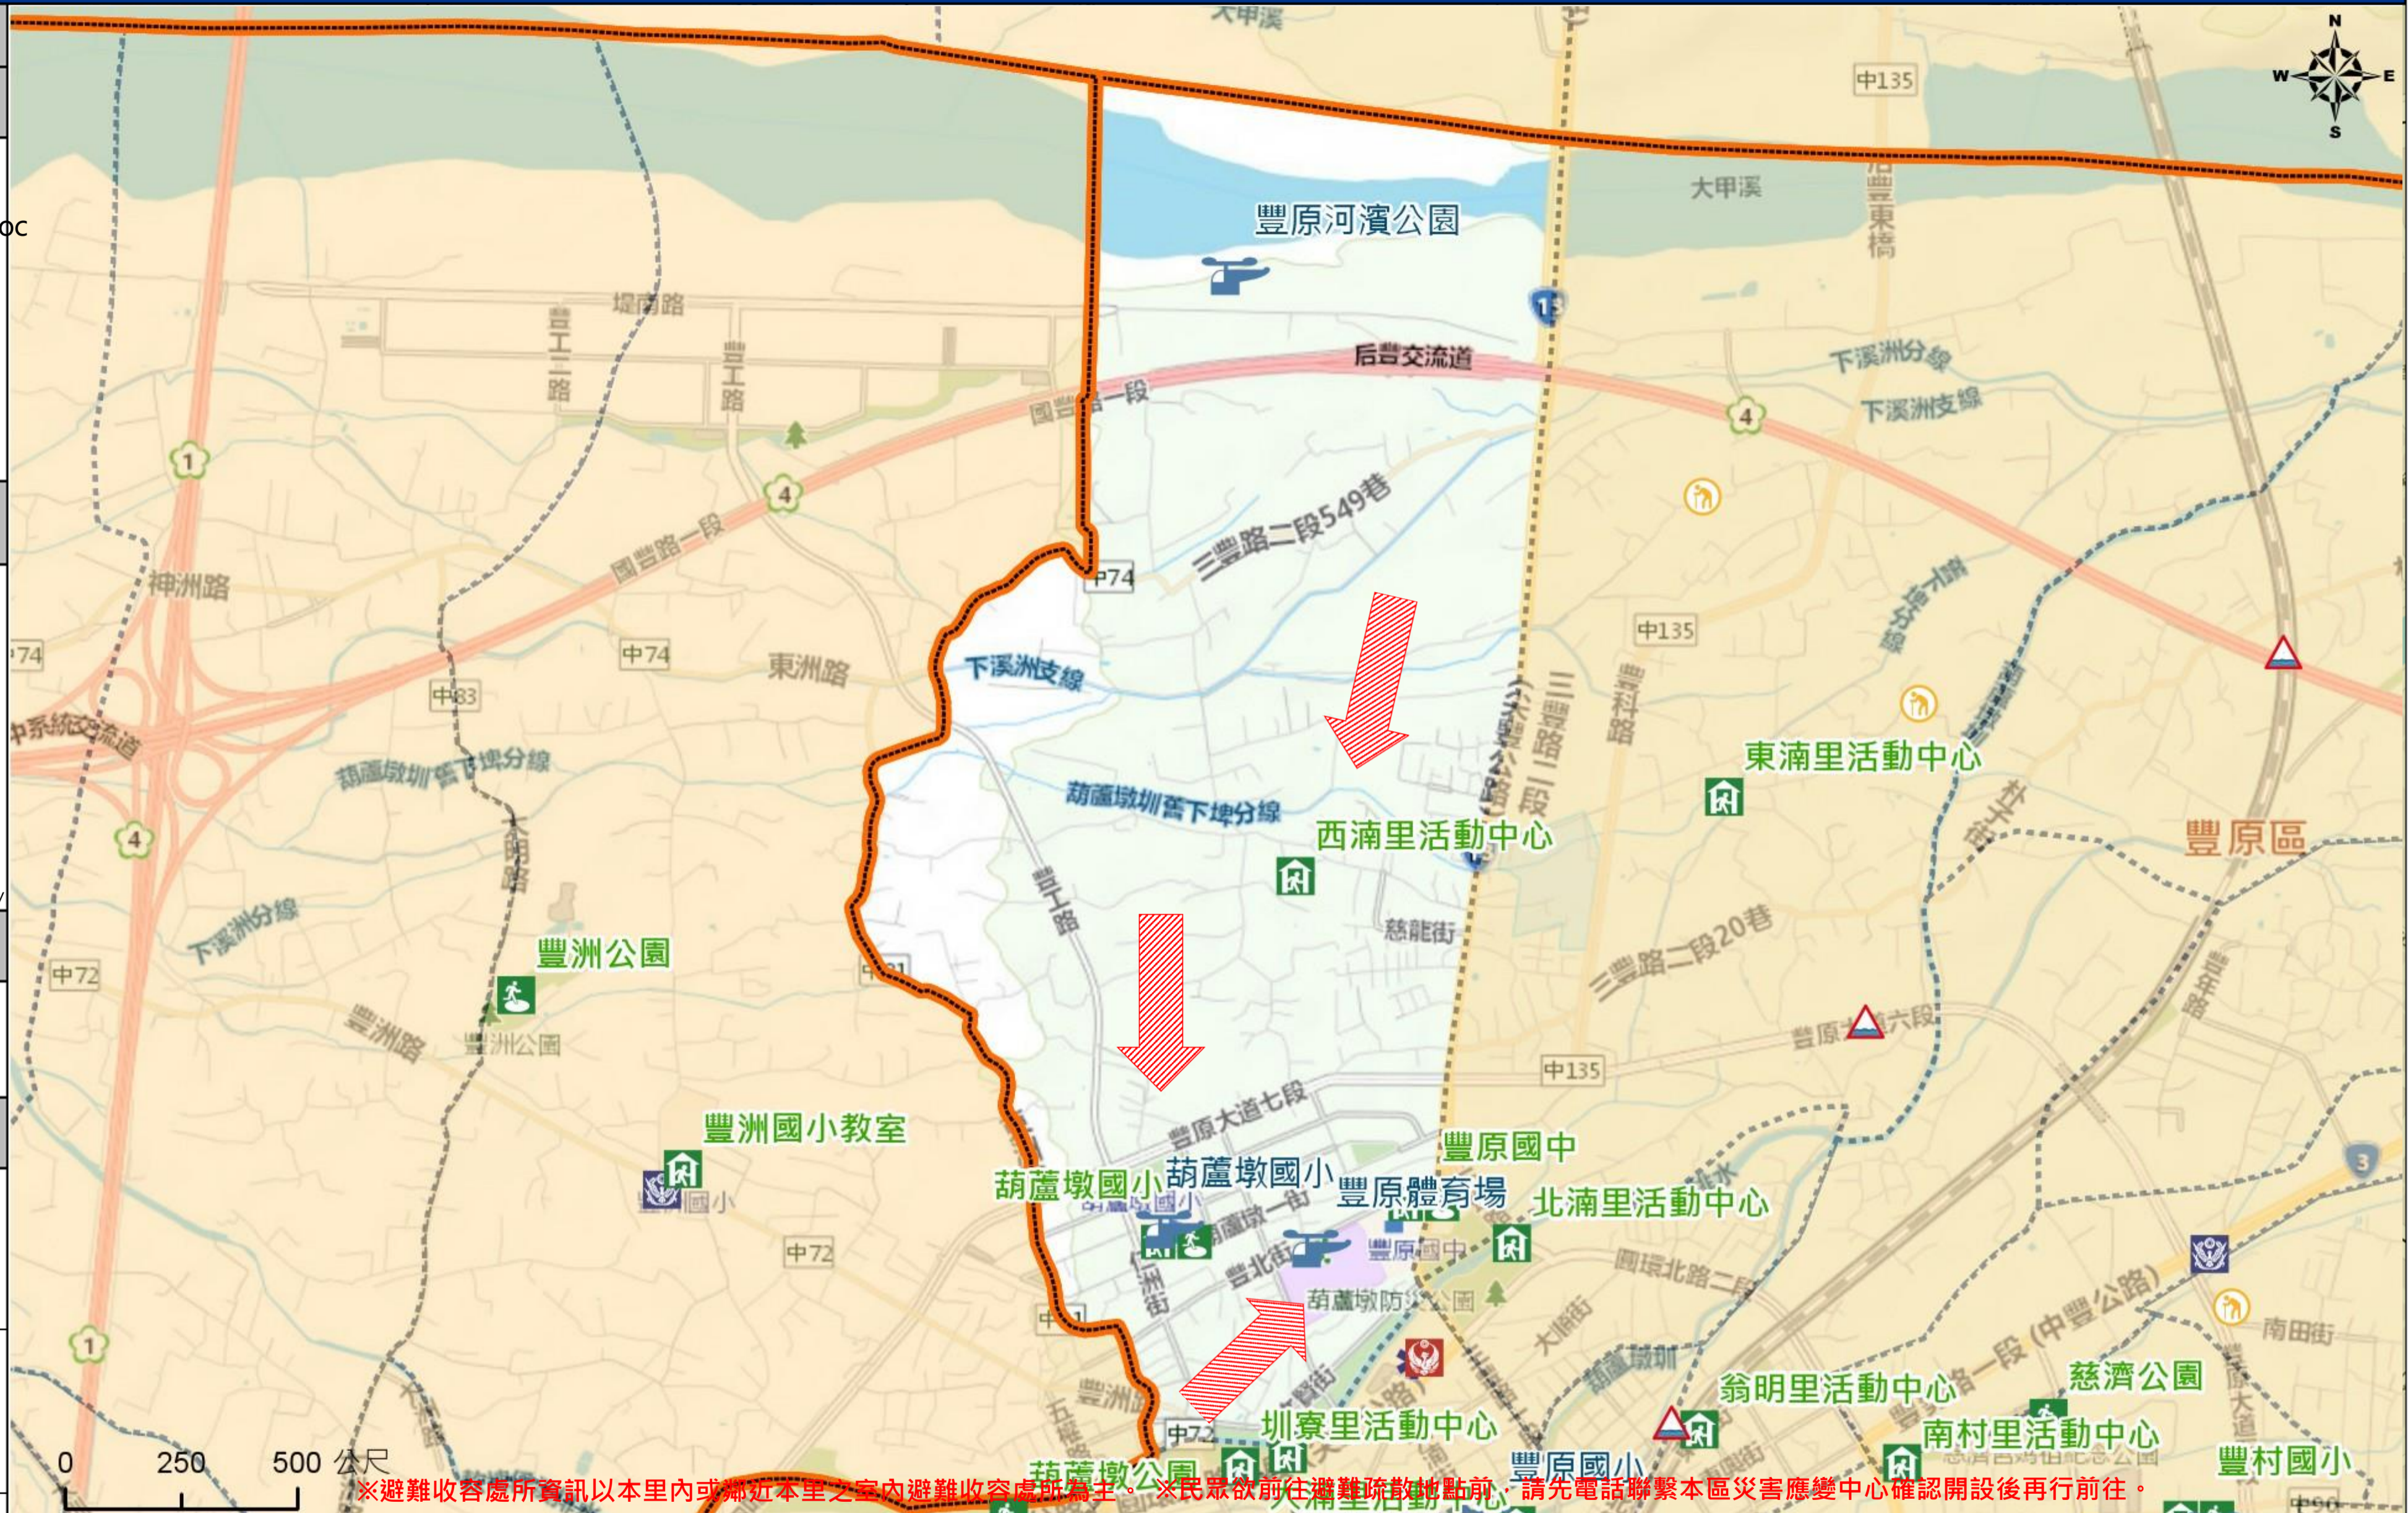

防災資訊表 Information Table
災害通報單位 Notification Unit
臺中市災害應變中心 Taichung EOC 04-23811119#567 豐原區災害應變中心 Fengyuan District EOC 04-25222106 警察局豐原分局 Police Department 04-25224684 消防局豐原分隊 Fire Department 04-25222300 1999臺中市民一碼通 Citizen Helpline 1999

防災資訊網站
Emergency Information website

經濟部水利署防災資訊服務網
Water Resources Agency, Ministry of Economic Affairs
<https://fhy.wra.gov.tw/fhyv2/>

行政院農委會土石流防災資訊網
Debris Flow Disaster Prevention Information
<https://246.swcb.gov.tw/>

NCDR災害情資網
National Science and Technology Center for Disaster Reduction
<https://ceodss.ncdr.nat.gov.tw/>

臺中市政府水利局防災資訊網
Water Resources Bureau of Taichung City Government
<https://wrbeochi.taichung.gov.tw/TCSAFE/>

緊急聯絡人
Emergency Contact person

里長 Chief of Xinan Vil.
蔣年峯 CHIANG, NIEN-FENG
電話 Tel. : (04)25206773
手機 Phone Number : 0910-484186

避難收容處所
Evacuation Shelter

名稱(Name): 西湍里活動中心 (水) (震)
地址(add.): 三豐路二段135巷129弄46號2樓
聯絡電話(Tel.): 04-25206773
容納人數(Capacity): 100+0人(people)

名稱(Name): 葫蘆墩國小 (水) (震)
地址(add.): 葫蘆墩一街250號
聯絡電話(Tel.): 04-25205136#731
容納人數(Capacity): 200+300人(people)

名稱(Name): 豐原國中 (水) (震)
地址(add.): 三豐路一段321號
聯絡電話(Tel.): 04-25251200#107
容納人數(Capacity): 30+70人(people)

直升機停機處
Heliport Info

名稱: 葫蘆墩國小
轄區分隊(電話): 豐原分隊(04-25222300)

豐原區區公所2023年8月製作
Made in Aug 2023 by Fengyuan District, Taichung City

※避難收容處所資訊以本里內或鄰近本里之室內避難收容處所為主。※民眾欲前往避難疏散地點前，請先電話聯繫本區災害應變中心確認開設後再行前往。

圖例 legend	防災 Disaster	道路 Road		設施 Facilities			界線 Administrative boundary	
		避難疏散方向 Evacuation route	一般道路 Road	省道 Provincial Road	室外避難處所 Outdoor Shelter	室內避難處所 Indoor Shelter	民生物資儲備處所 Material reserve	區行政界線 District level
	歷史淹水點位 History Flooding Point	縣道 County highway	快速道路 Expressway	醫療機構 Medical Facility	警察單位 Police Department	消防單位 Fire Department	里行政界線 Village level	
	歷史坡地災害 History slope point	國道 Highway	臺灣鐵路 TRA	社福機構(身障) Disabled Persons	社福機構(老人) Elderly welfare institution	社福機構(兒少) Children welfare	臺中市市民防災手冊 Taichung Citizen Disaster Prevention Guide	
		臺灣高鐵 THSR	台中捷運 TMRT	一般護理之家 Nursing Home	災害應變中心 Emergency Operation Center	直升機停機處 Heliport