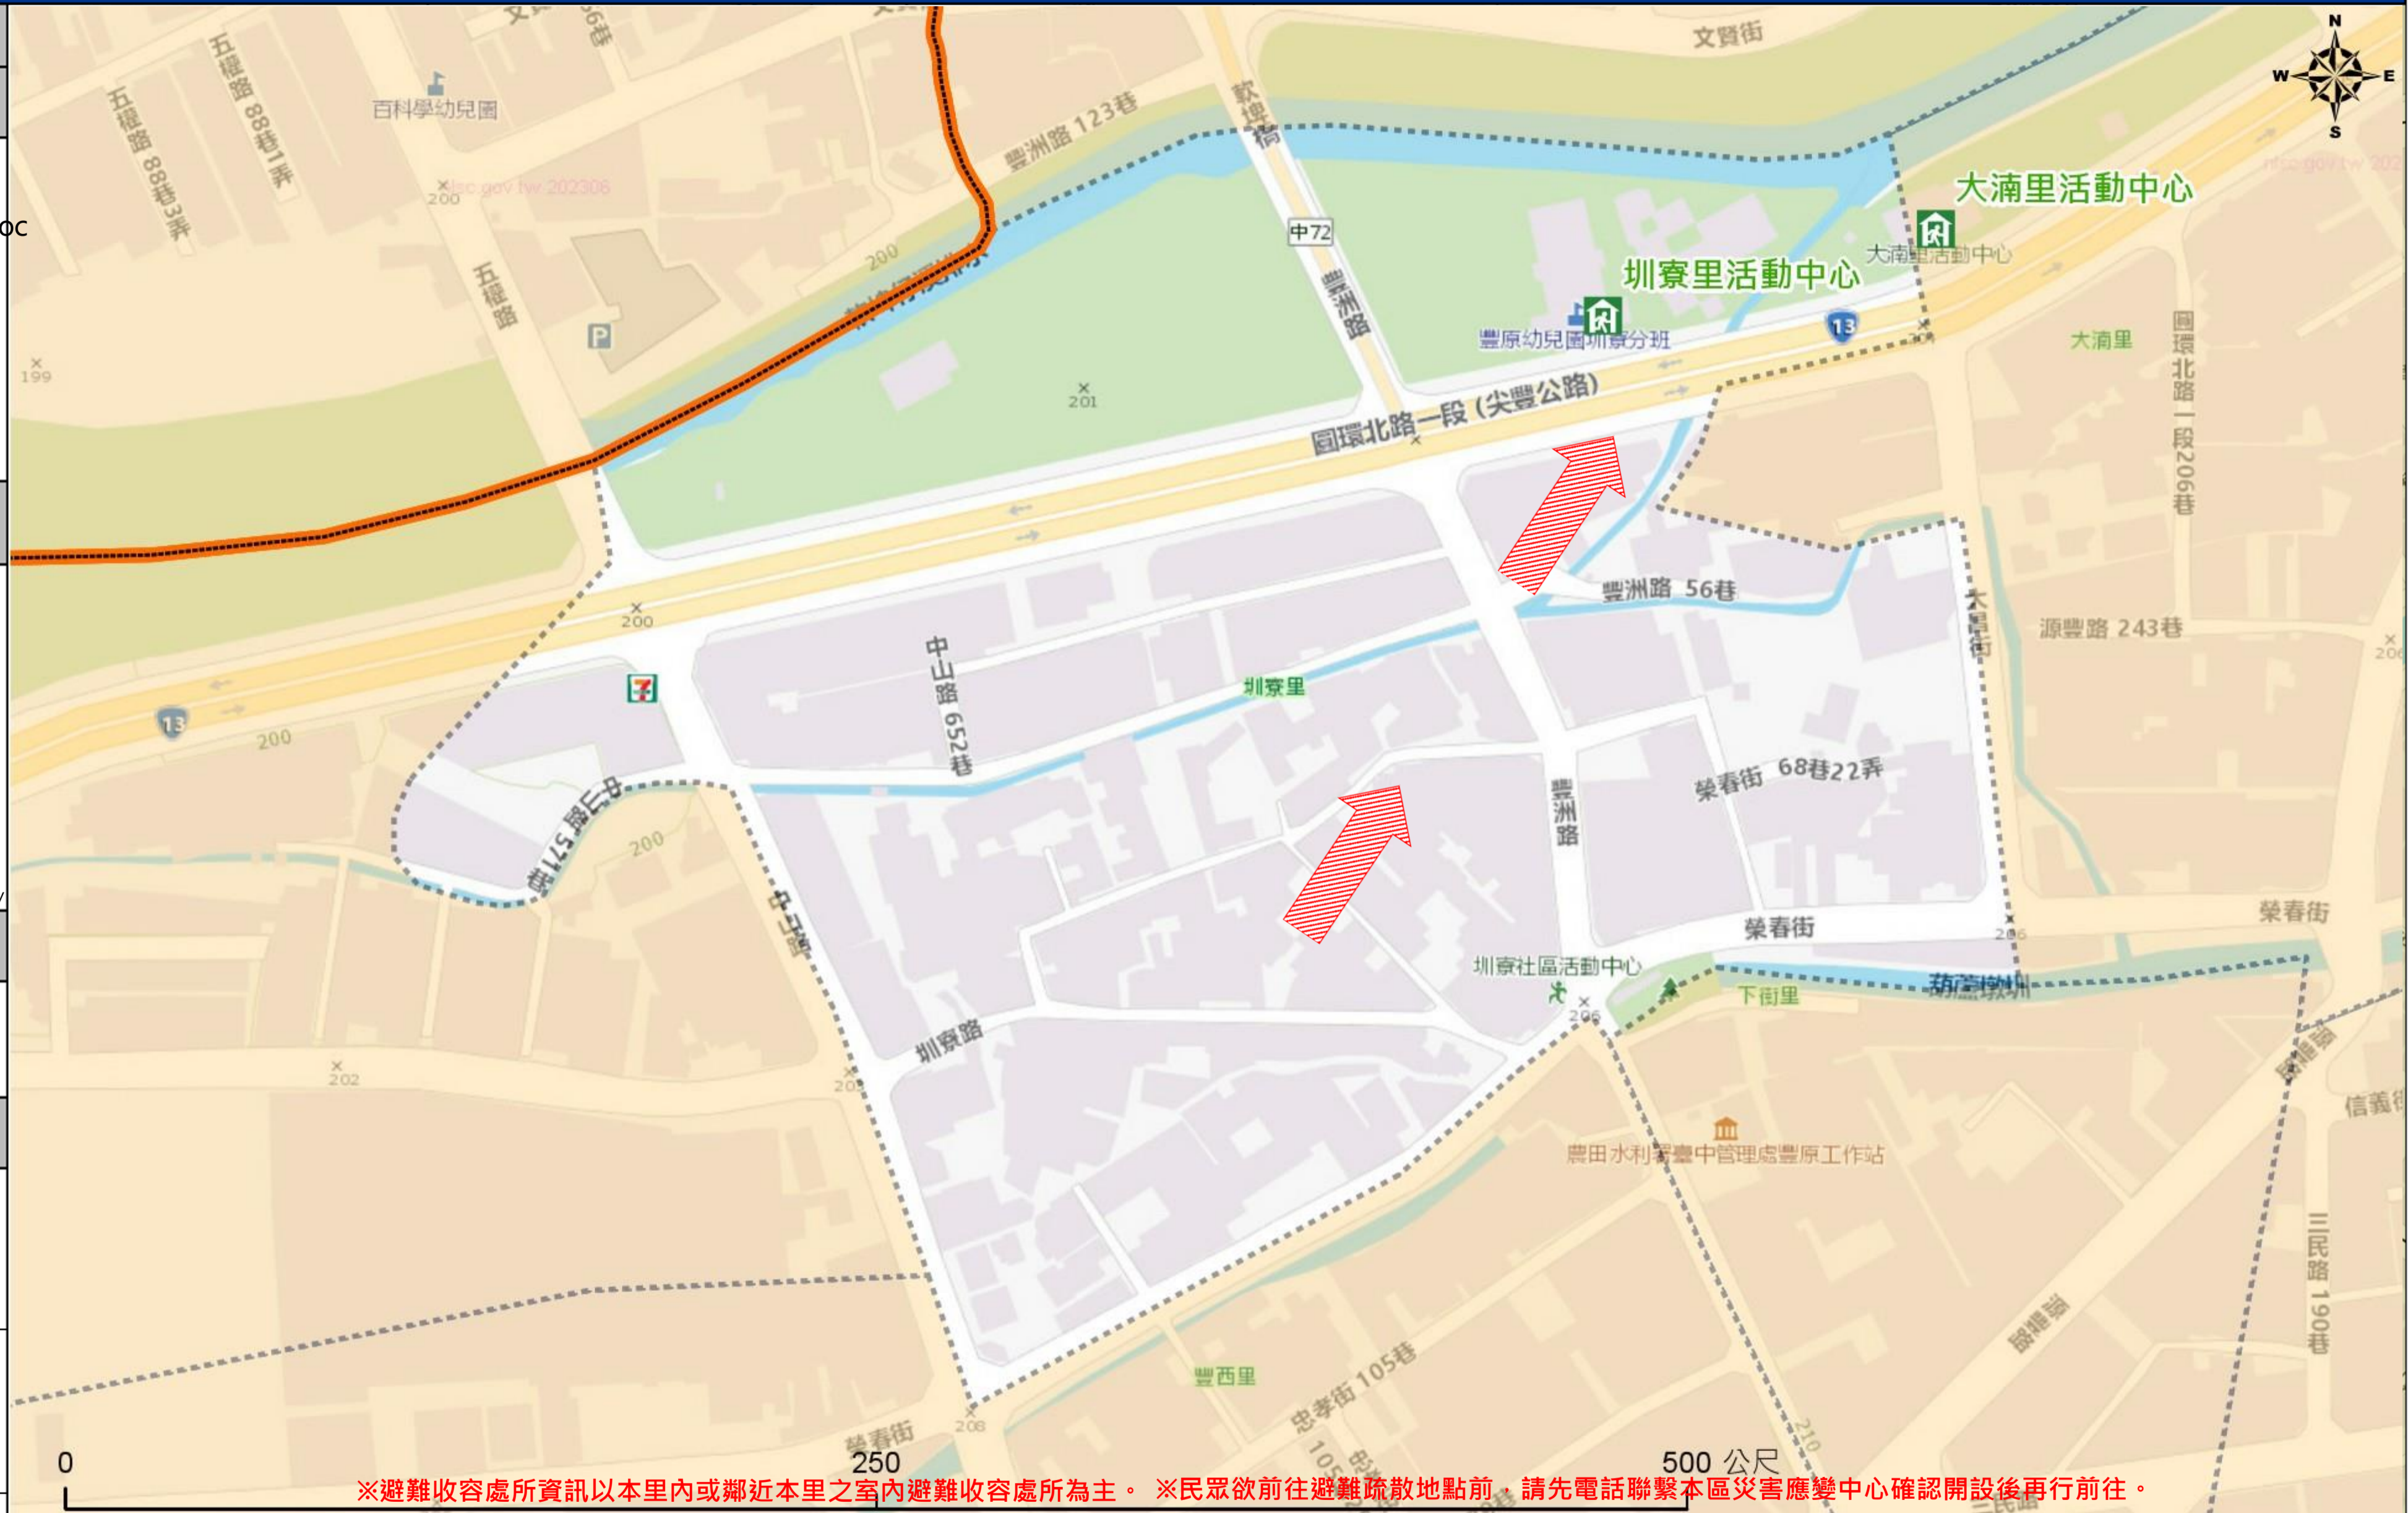

臺中市豐原區圳寮里簡易疏散避難地圖 Zunliu Vil., Fengyuan District, Taichung City Simple Evacuation Map No.6600900-017

防災資訊表 Information Table
災害通報單位 Notification Unit
臺中市災害應變中心 Taichung EOC 04-23811119#567 豐原區災害應變中心Fengyuan District EOC 04-25222106 警察局豐原分局 Police Department 04-25224684 消防局豐原分隊 Fire Department 04-25222300 1999臺中市民一碼通 Citizen Helpline 1999

防災資訊網站 Emergency Information website
經濟部水利署防災資訊服務網 Water Resources Agency, Ministry of Economic Affairs https://fhy.wra.gov.tw/fhyv2/ 行政院農委會土石流防災資訊網 Debris Flow Disaster Prevention Information https://246.swcb.gov.tw/ NCDR災害情資網 National Science and Technology Center for Disaster Reduction https://ceocdss.ncdr.nat.gov.tw/ 臺中市政府水利局防災資訊網 Water Resources Bureau of Taichung City Government https://wrbeochi.taichung.gov.tw/TCSAFE/

緊急聯絡人 Emergency Contact person
里長 Chief of Zunliu Vil. 陳坤湖 CHEN, KUN-HU 電話 Tel. : (04)25245853 手機 Phone Number : 0928-333564

避難收容處所 Evacuation Shelter
名稱(Name)：圳寮里活動中心 (水) (震) 地址(add.)：環北路1段125號 聯絡電話(Tel.)：04-25245853 容納人數(Capacity)：100+0 人(people)
名稱(Name)：大湳里活動中心 (水) (震) 地址(add.)：環北路1段151號 聯絡電話(Tel.)：04-25246993 容納人數(Capacity)：50+0 人(people)

直升機停機處 Heliport Info
名稱：富春國小 (水) (震) 地址(add.)：中山路455號 聯絡電話(Tel.)：04-25222542#731 容納人數(Capacity)：200+800 人(people)

※避難收容處所資訊以本里內或鄰近本里之室內避難收容處所為主。※民眾欲前往避難疏散地點前，請先電話聯繫本區災害應變中心確認開設後再行前往。

圖例 legend	防災 Disaster	道路 Road		設施 Facilities			界線 Administrative boundary							
		避難疏散方向 Evacuation route		一般道路 Road		省道 Provincial Road		室外避難處所 Outdoor Shelter		室內避難處所 Indoor Shelter		民生物資儲備處所 Material reserve		區行政界線 District level
	歷史淹水點位 History Flooding Point		縣道 County highway		快速道路 Expressway		醫療機構 Medical Facility		警察單位 Police Departmet		消防單位 Fire Department		里行政界線 Village level	
	歷史坡地災害 History slope point		國道 Highway		臺灣鐵路 TRA		社福機構(身障) Disabled Persons		社福機構(老人) Elderly welfare institution		社福機構(兒少) Children welfare		直升機停機處 Heliport	
	臺灣高鐵 THSR		台中捷運 TMRT		一般護理之家 Nursing Home		災害應變中心 Emergency Operation Center		直升機停機處 Heliport	臺中市市民防災手冊 Taichung Citizen Disaster Prevention Guide				
豐原區區公所2023年8月製作 Made in Aug 2023 by Fengyuan District, Taichung City