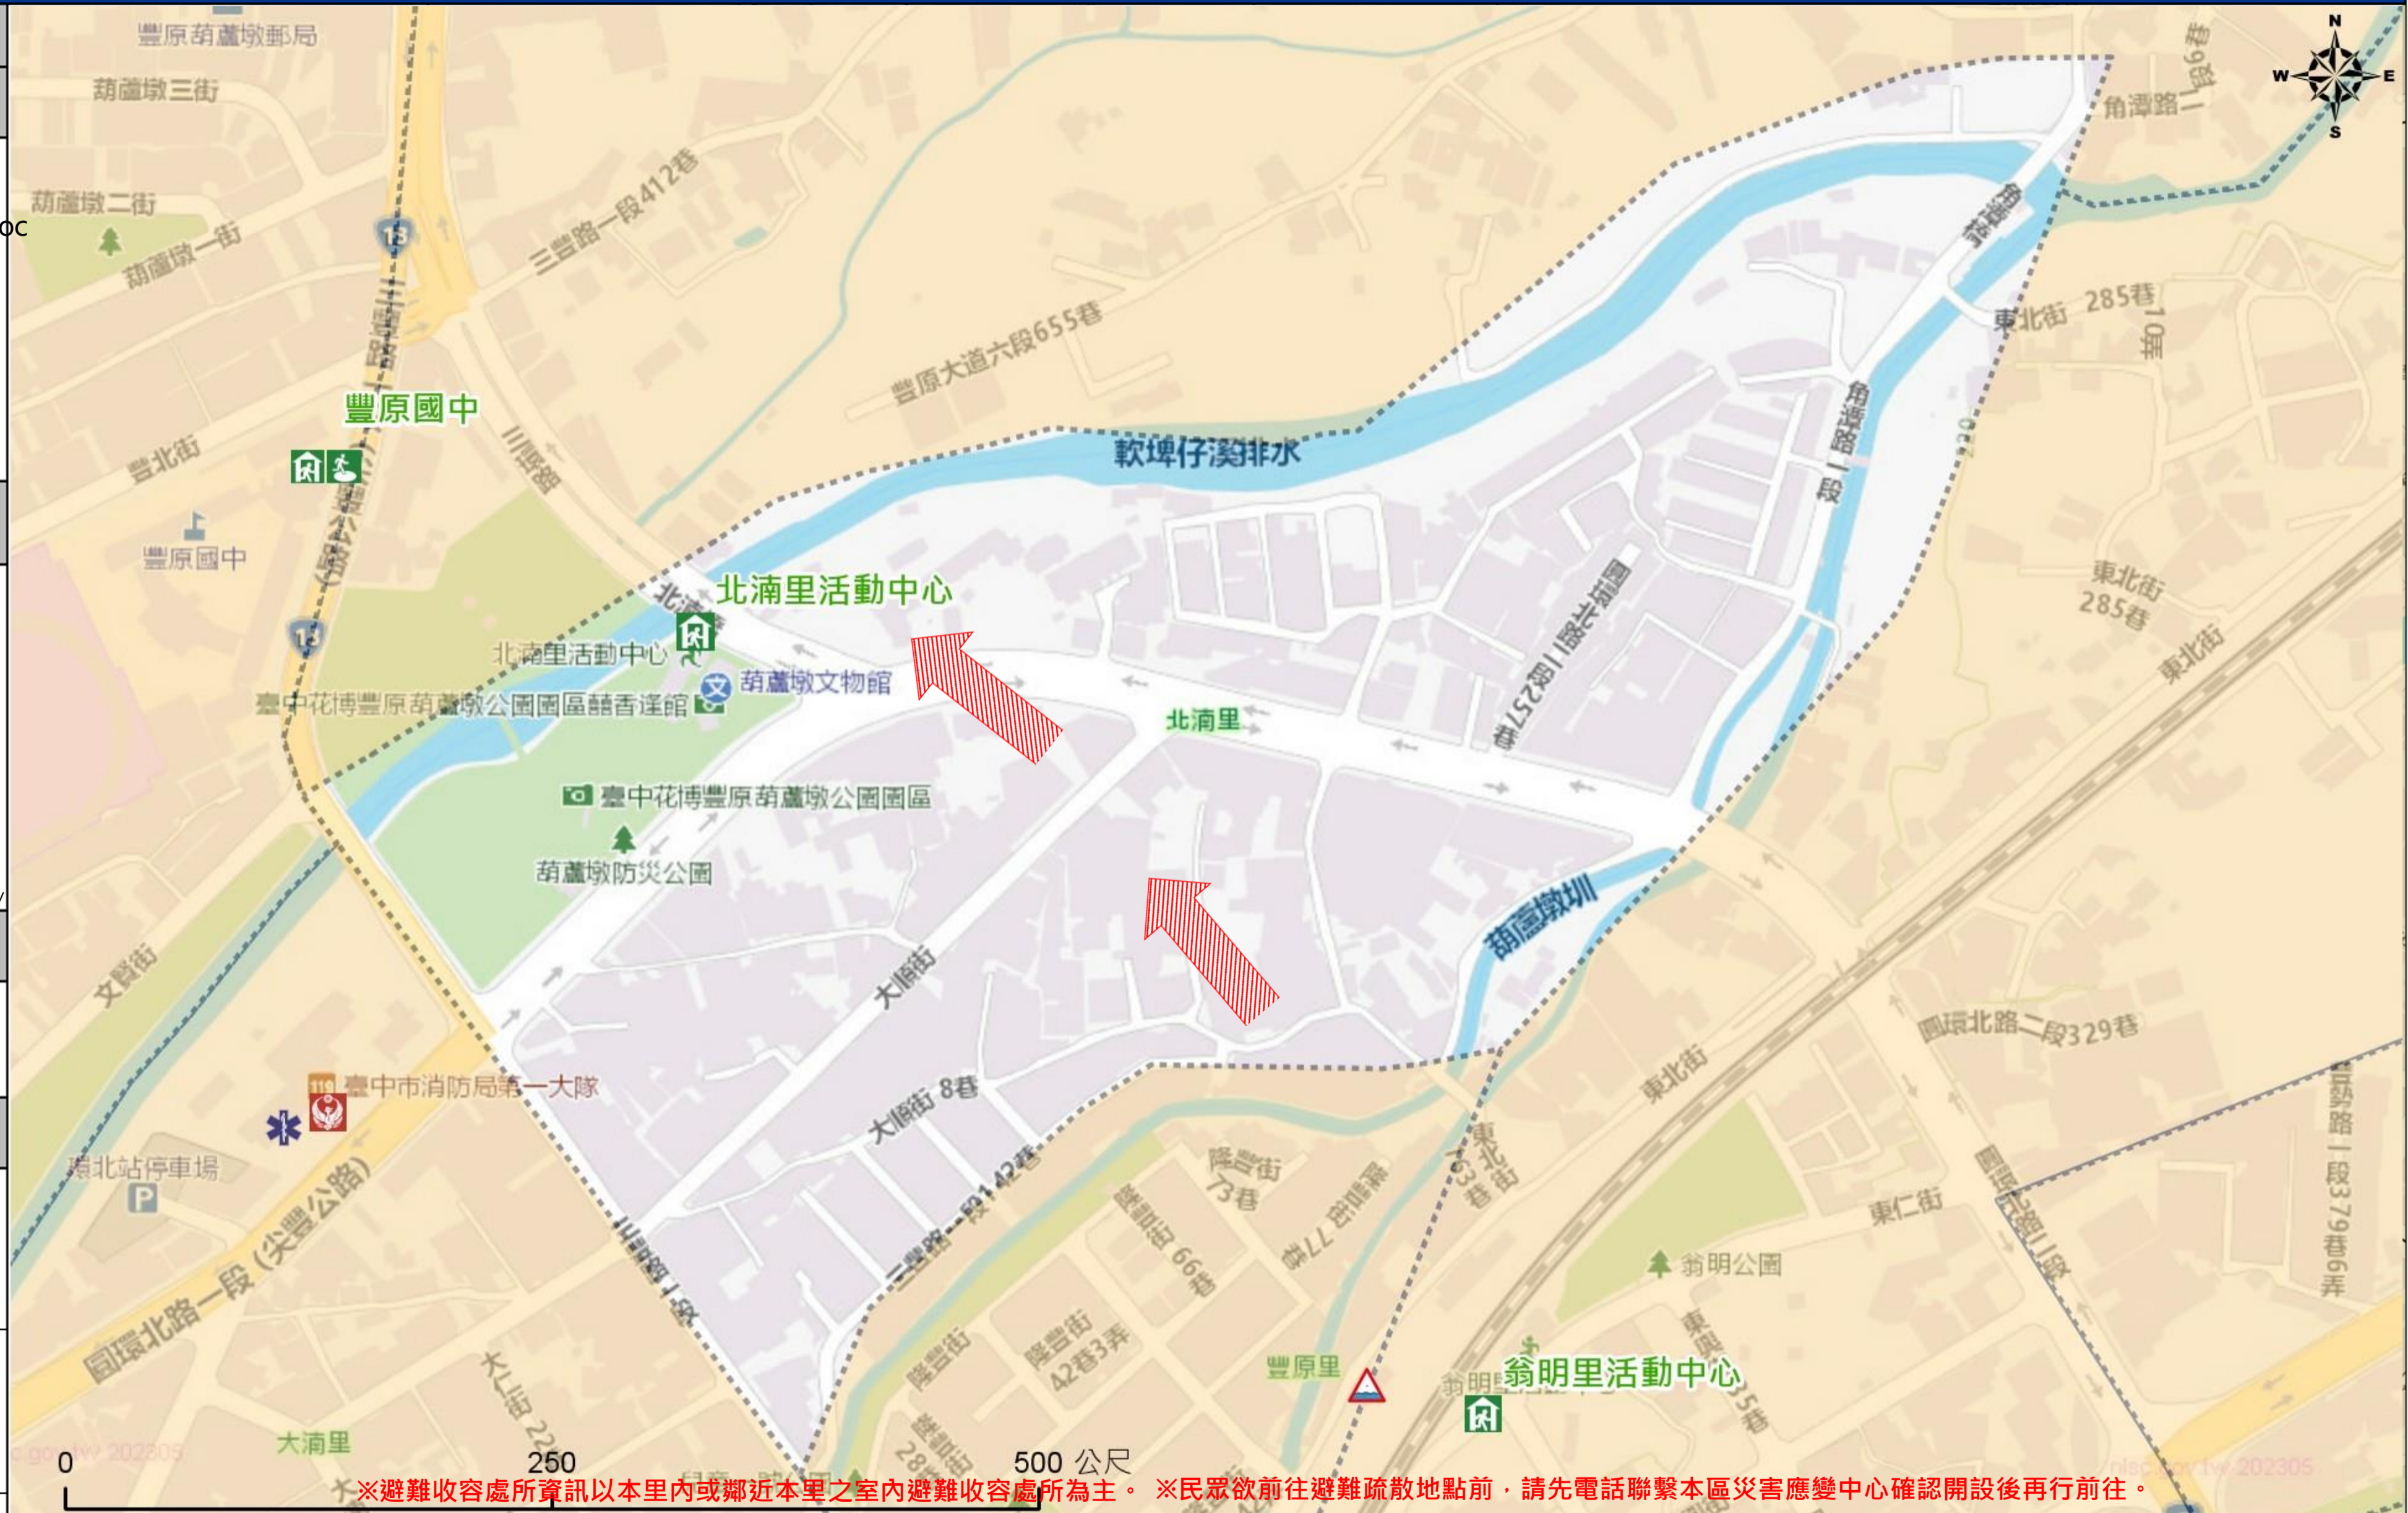

臺中市豐原區北涌里簡易疏散避難地圖 Beinan Vil., Fengyuan District, Taichung City Simple Evacuation Map No.6600900-014

防災資訊表
Information Table

災害通報單位
Notification Unit

臺中市災害應變中心 Taichung EOC
04-23811119#567
豐原區災害應變中心 Fengyuan District EOC
04-25222106
警察局豐原分局 Police Department
04-25224684
消防局豐原分隊 Fire Department
04-25222300
1999臺中市民一碼通 Citizen Helpline
1999

防災資訊網站
Emergency Information website

經濟部水利署防災資訊服務網
Water Resources Agency, Ministry of Economic Affairs
<https://fhy.wra.gov.tw/fhyv2/>

行政院農委會土石流防災資訊網
Debris Flow Disaster Prevention Information
<https://246.swcb.gov.tw/>

NCDR災害情資網
National Science and Technology Center for Disaster Reduction
<https://ceodss.ncdr.nat.gov.tw/>

臺中市政府水利局防災資訊網
Water Resources Bureau of Taichung City Government
<https://wrbeochi.taichung.gov.tw/TCSAFEp/>

緊急聯絡人
Emergency Contact person

里長 Chief of Beinan Vil.
張靜宜 CHANG, CHING-YI
電話 Tel. : (04)25228803
手機 Phone Number : 0985-004143

避難收容處所
Evacuation Shelter

名稱(Name)：北涌里活動中心 (水) (震)
地址(add.)：三環路72號
聯絡電話(Tel.)：04-25255502
容納人數(Capacity)：50+0人(people)

名稱(Name)：大涌里活動中心 (水) (震)
地址(add.)：圓環北路1段151號
聯絡電話(Tel.)：04-25246993
容納人數(Capacity)：50+0人(people)

名稱(Name)：豐原國中 (水) (震)
地址(add.)：三豐路467號
聯絡電話(Tel.)：04-25251200#107
容納人數(Capacity)：30+70人(people)

直升機停機處
Heliport Info

名稱：
轄區分隊(電話)：

豐原區區公所2023年8月製作
Made in Aug 2023 by Fengyuan District, Taichung City

※避難收容處所資訊以本里內或鄰近本里之室內避難收容處所為主。※民眾欲前往避難疏散地點前，請先電話聯繫本區災害應變中心確認開設後再行前往。

圖例 legend	防災 Disaster		道路 Road		設施 Facilities			界線 Administrative boundary						
		避難疏散方向 Evacuation route		一般道路 Road		省道 Provincial Road		室外避難處所 Outdoor Shelter		室內避難處所 Indoor Shelter		民生物資儲備處所 Material reserve		區行政界線 District level
	歷史淹水點位 History Flooding Point		縣道 County highway		快速道路 Expressway		醫療機構 Medical Facility		警察單位 Police Departmet		消防單位 Fire Department		里行政界線 Village level	
	歷史坡地災害 History slope point		國道 Highway		臺灣鐵路 TRA		社福機構(身障) Disabled Persons		社福機構(老人) Elderly welfare institution		社福機構(兒少) Children welfare		直升機停機處 Heliport	
			臺灣高鐵 THSR		台中捷運 TMRT		一般護理之家 Nursing Home		災害應變中心 Emergency Operation Center					

臺中市市民防災手冊
Taichung Citizen Disaster Prevention Guide