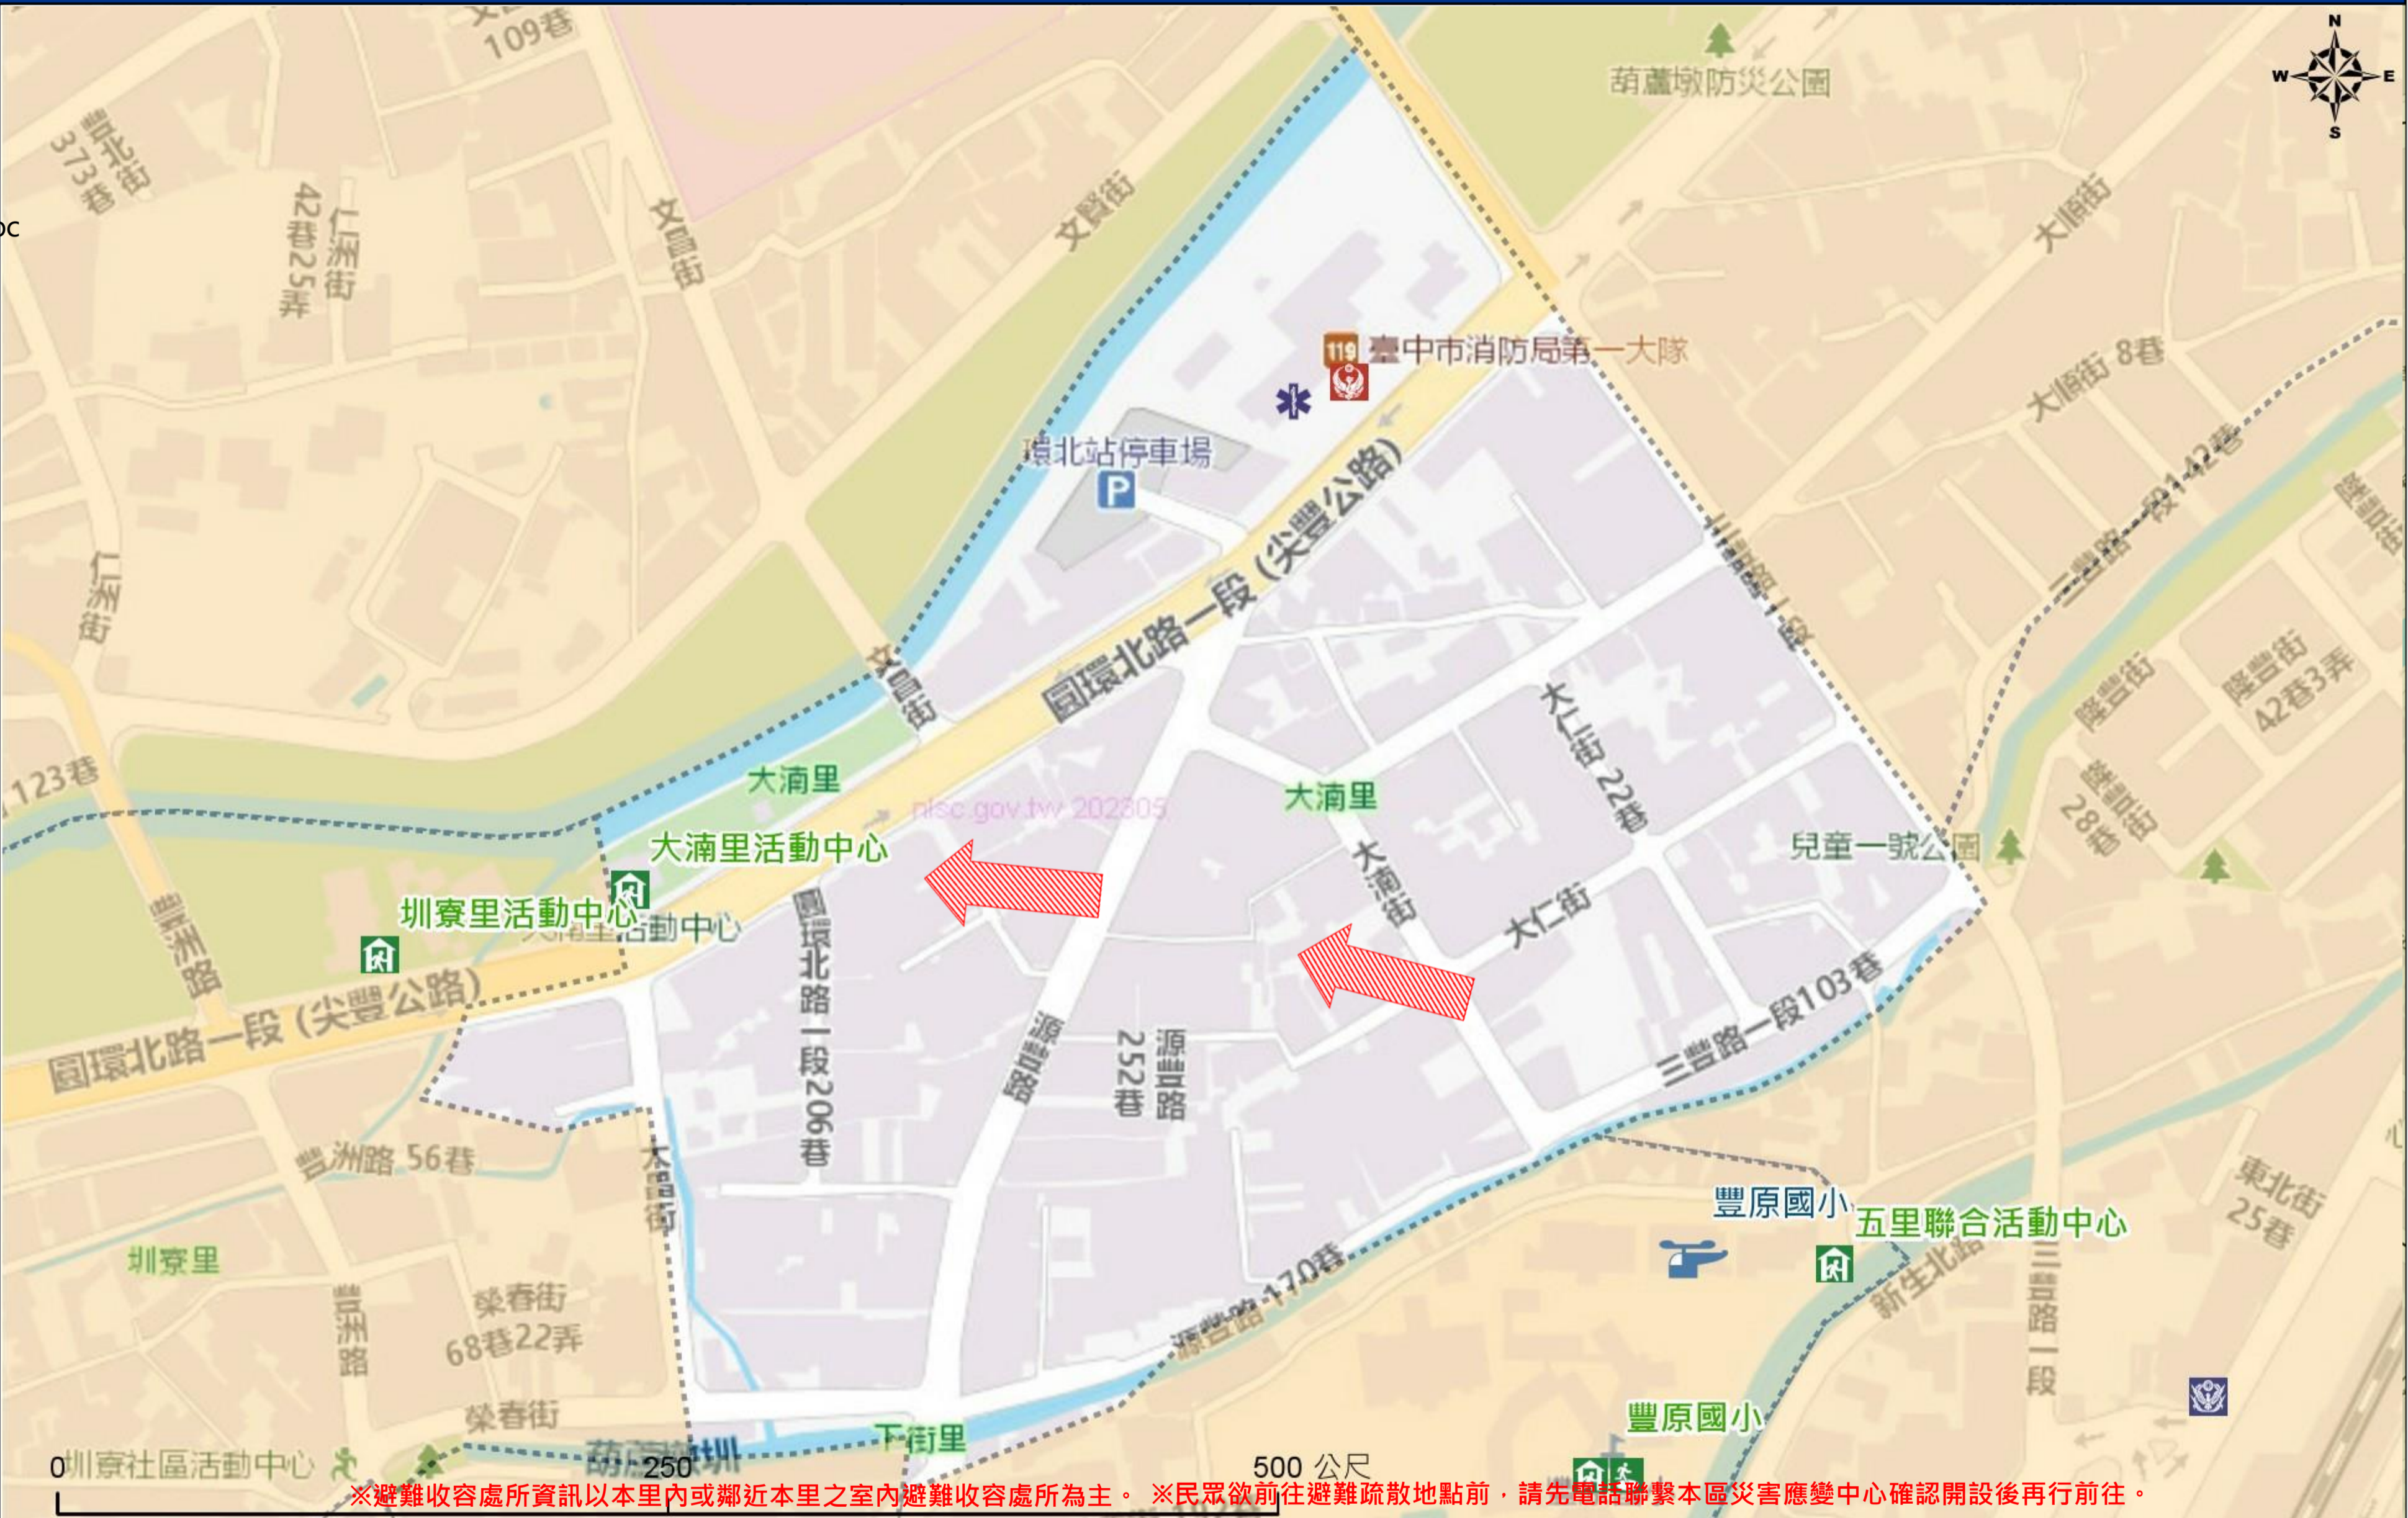

臺中市豐原區大湳里簡易疏散避難地圖 Danan Vil., Fengyuan District, Taichung City Simple Evacuation Map No.6600900-013

防災資訊表 Information Table
災害通報單位 Notification Unit
臺中市災害應變中心 Taichung EOC 04-23811119#567 豐原區災害應變中心Fengyuan District EOC 04-25222106 警察局豐原分局 Police Department 04-25224684 消防局豐原分隊 Fire Department 04-25222300 1999臺中市民一碼通 Citizen Helpline 1999

防災資訊網站 Emergency Information website

經濟部水利署防災資訊服務網 Water Resources Agency, Ministry of Economic Affairs https://fhy.wra.gov.tw/fhyv2/
行政院農委會土石流防災資訊網 Debris Flow Disaster Prevention Information https://246.swcb.gov.tw/
NCDR災害情資網 National Science and Technology Center for Disaster Reduction https://ceodss.ncdr.nat.gov.tw/
臺中市政府水利局防災資訊網 Water Resources Bureau of Taichung City Government https://wrbeochi.taichung.gov.tw/TCSAFE/

緊急聯絡人 Emergency Contact person

里長 Chief of Danan Vil.
張鳳茹 CHANG, FENG-JU
電話 Tel. : (04)25246993
手機 Phone Number : 0937-790258

避難收容處所 Evacuation Shelter

名稱(Name)：大湳里活動中心
地址(add.)：圓環北路1段151號
聯絡電話(Tel.)：04-25246993
容納人數(Capacity)：50+0 人(people)

名稱(Name)：圳寮里活動中心
地址(add.)：圓環北路一段125號
聯絡電話(Tel.)：04-25245853
容納人數(Capacity)：100+0 人(people)

名稱(Name)：富春國小
地址(add.)：中山路455號
聯絡電話(Tel.)：04-25222542#731
容納人數(Capacity)：200+800 人(people)

直升機停機處 Heliport Info

名稱：豐原國小
轄區分隊(電話)：豐原分隊(04-25222300)

豐原區區公所2023年8月製作
Made in Aug 2023 by Fengyuan District, Taichung City

※避難收容處所資訊以本里內或鄰近本里之室內避難收容處所為主。※民眾欲前往避難疏散地點前，請先電話聯繫本區災害應變中心確認開設後再行前往。

圖例 legend	防災 Disaster	道路 Road			設施 Facilities			界線 Administrative boundary
		避難疏散方向 Evacuation route	一般道路 Road	省道 Provincial Road	室外避難處所 Outdoor Shelter	室內避難處所 Indoor Shelter	民生物資儲備處所 Material reserve	區行政界線 District level
	歷史淹水點位 History Flooding Point	縣道 County highway	快速道路 Expressway	醫療機構 Medical Facility	警察單位 Police Departmet	消防單位 Fire Department	里行政界線 Village level	
	歷史坡地災害 History slope point	國道 Highway	臺灣鐵路 TRA	社福機構(身障) Disabled Persons	社福機構(老人) Elderly welfare institution	社福機構(兒少) Children welfare	臺中市市民防災手冊 Taichung Citizen Disaster Prevention Guide	
		臺灣高鐵 THSR	台中捷運 TMRT	一般護理之家 Nursing Home	災害應變中心 Emergency Operation Center	直升機停機處 Heliport