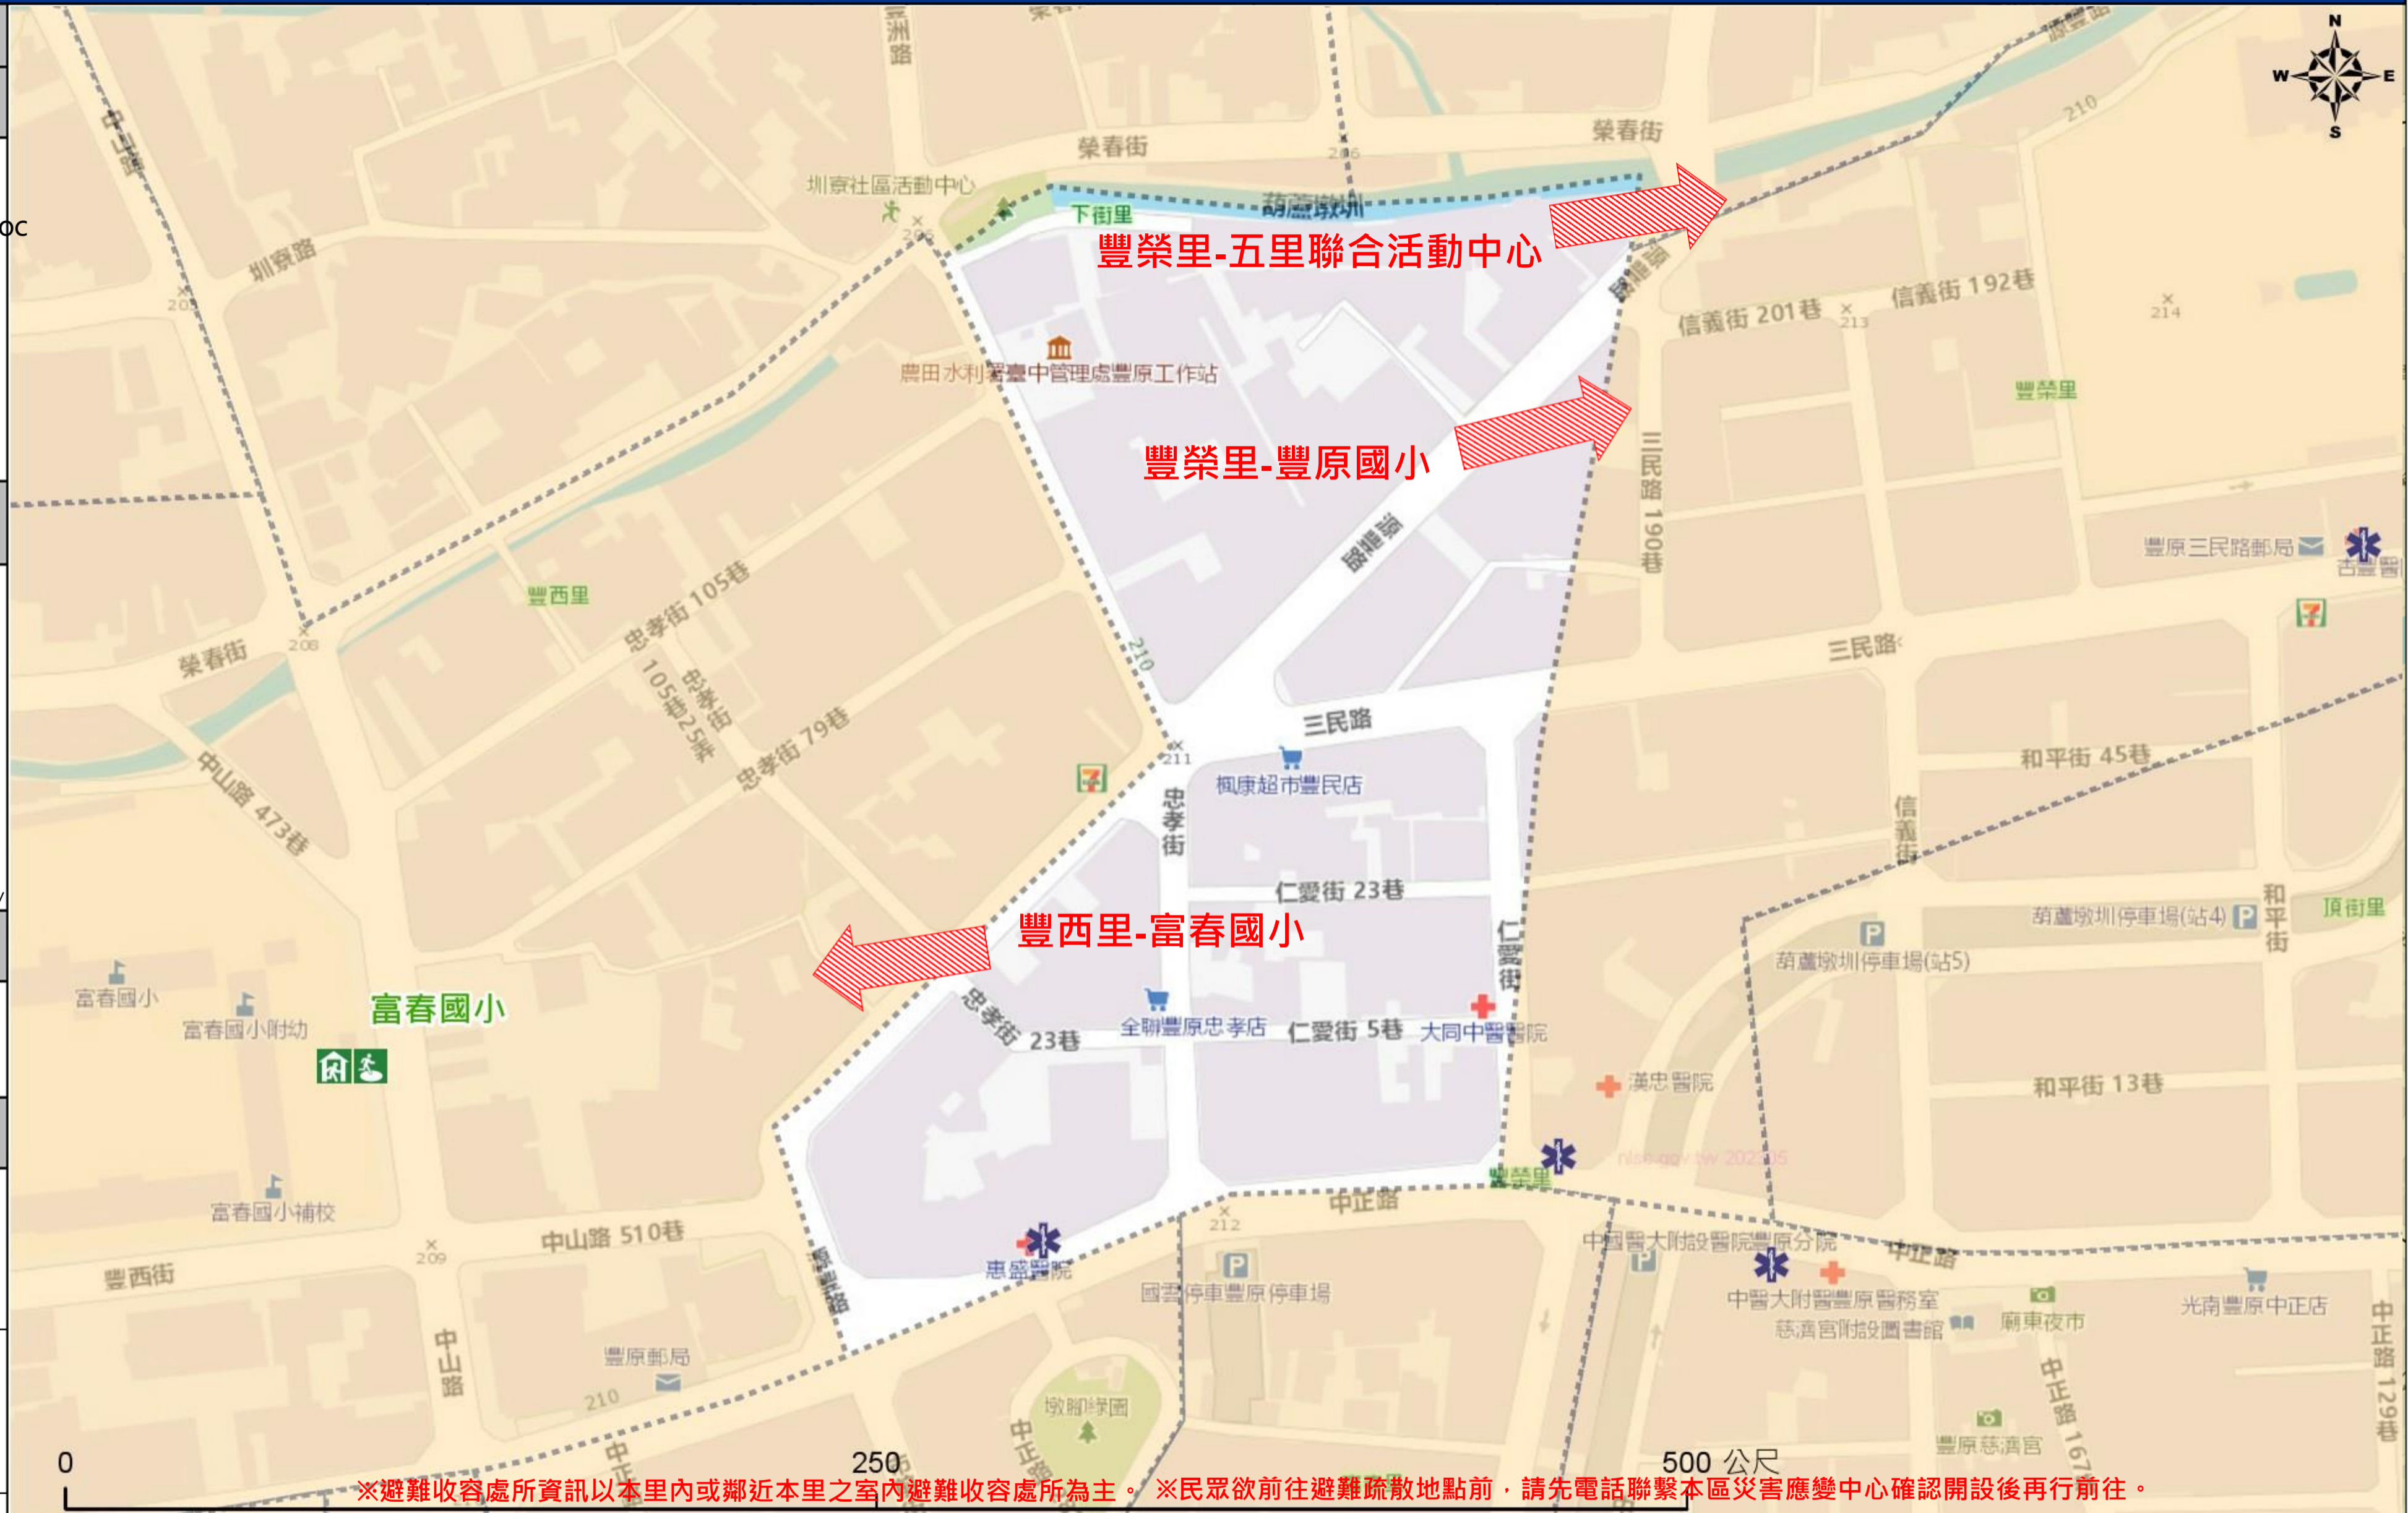

臺中市豐原區下街里簡易疏散避難地圖 Xiajie Vil., Fengyuan District, Taichung City Simple Evacuation Map No.6600900-005

防災資訊表 Information Table
災害通報單位 Notification Unit
臺中市災害應變中心 Taichung EOC 04-23811119#567 豐原區災害應變中心 Fengyuan District EOC 04-25222106 警察局豐原分局 Police Department 04-25224684 消防局豐原分隊 Fire Department 04-25222300 1999臺中市民一碼通 Citizen Helpline 1999

防災資訊網站 Emergency Information website
經濟部水利署防災資訊服務網 Water Resources Agency, Ministry of Economic Affairs https://fhy.wra.gov.tw/fhyv2/ 行政院農委會土石流防災資訊網 Debris Flow Disaster Prevention Information https://246.swcb.gov.tw/ NCDR災害情資網 National Science and Technology Center for Disaster Reduction https://ceodss.ncdr.nat.gov.tw/ 臺中市政府水利局防災資訊網 Water Resources Bureau of Taichung City Government https://wrbeochi.taichung.gov.tw/TCSAFE/

緊急聯絡人 Emergency Contact person
里長 Chief of Xiajie Vil. 林貴榮 LIN,KUEI-JUNG 電話 Tel. : 手機 Phone Number : 0929-220989

避難收容處所 Evacuation Shelter
名稱(Name) : 五里聯合活動中心 (水震) 地址(add.) : 新生北路155-1號 聯絡電話(Tel.) 04-25204086 容納人數(Capacity) : 200+0 人(people)
名稱(Name) : 豐原國小 (水震) 地址(add.) : 新生北路155號 聯絡電話(Tel.) : 04-25222066#738 容納人數(Capacity) : 100+230 人(people)
名稱(Name) : 富春國小 (水震) 地址(add.) : 中山路455號 聯絡電話(Tel.) : 04-25222542#731 容納人數(Capacity) : 200+800 人(people)

※避難收容處所資訊以本里內或鄰近本里之室內避難收容處所為主。※民眾欲前往避難疏散地點前，請先電話聯繫本區災害應變中心確認開設後再行前往。

直升機停機處 Heliport Info
名稱 : 轄區分隊(電話) :
豐原區區公所2023年8月製作 Made in Aug 2023 by Fengyuan District, Taichung City

圖例 legend	防災 Disaster	道路 Road			設施 Facilities			界線 Administrative boundary
	避難疏散方向 Evacuation route	一般道路 Road	省道 Provincial Road	室外避難處所 Outdoor Shelter	室內避難處所 Indoor Shelter	民生物資儲備處所 Material reserve	區行政界線 District level	
	歷史淹水點位 History Flooding Point	縣道 County highway	快速道路 Expressway	醫療機構 Medical Facility	警察單位 Police Department	消防單位 Fire Department	里行政界線 Village level	
	歷史坡地災害 History slope point	國道 Highway	臺灣鐵路 TRA	社福機構(身障) Disabled Persons	社福機構(老人) Elderly welfare institution	社福機構(兒少) Children welfare	臺中市市民防災手冊 Taichung Citizen Disaster Prevention Guide	
	臺灣高鐵 THSR	台中捷運 TMRT	一般護理之家 Nursing Home	災害應變中心 Emergency Operation Center	直升機停機處 Heliport