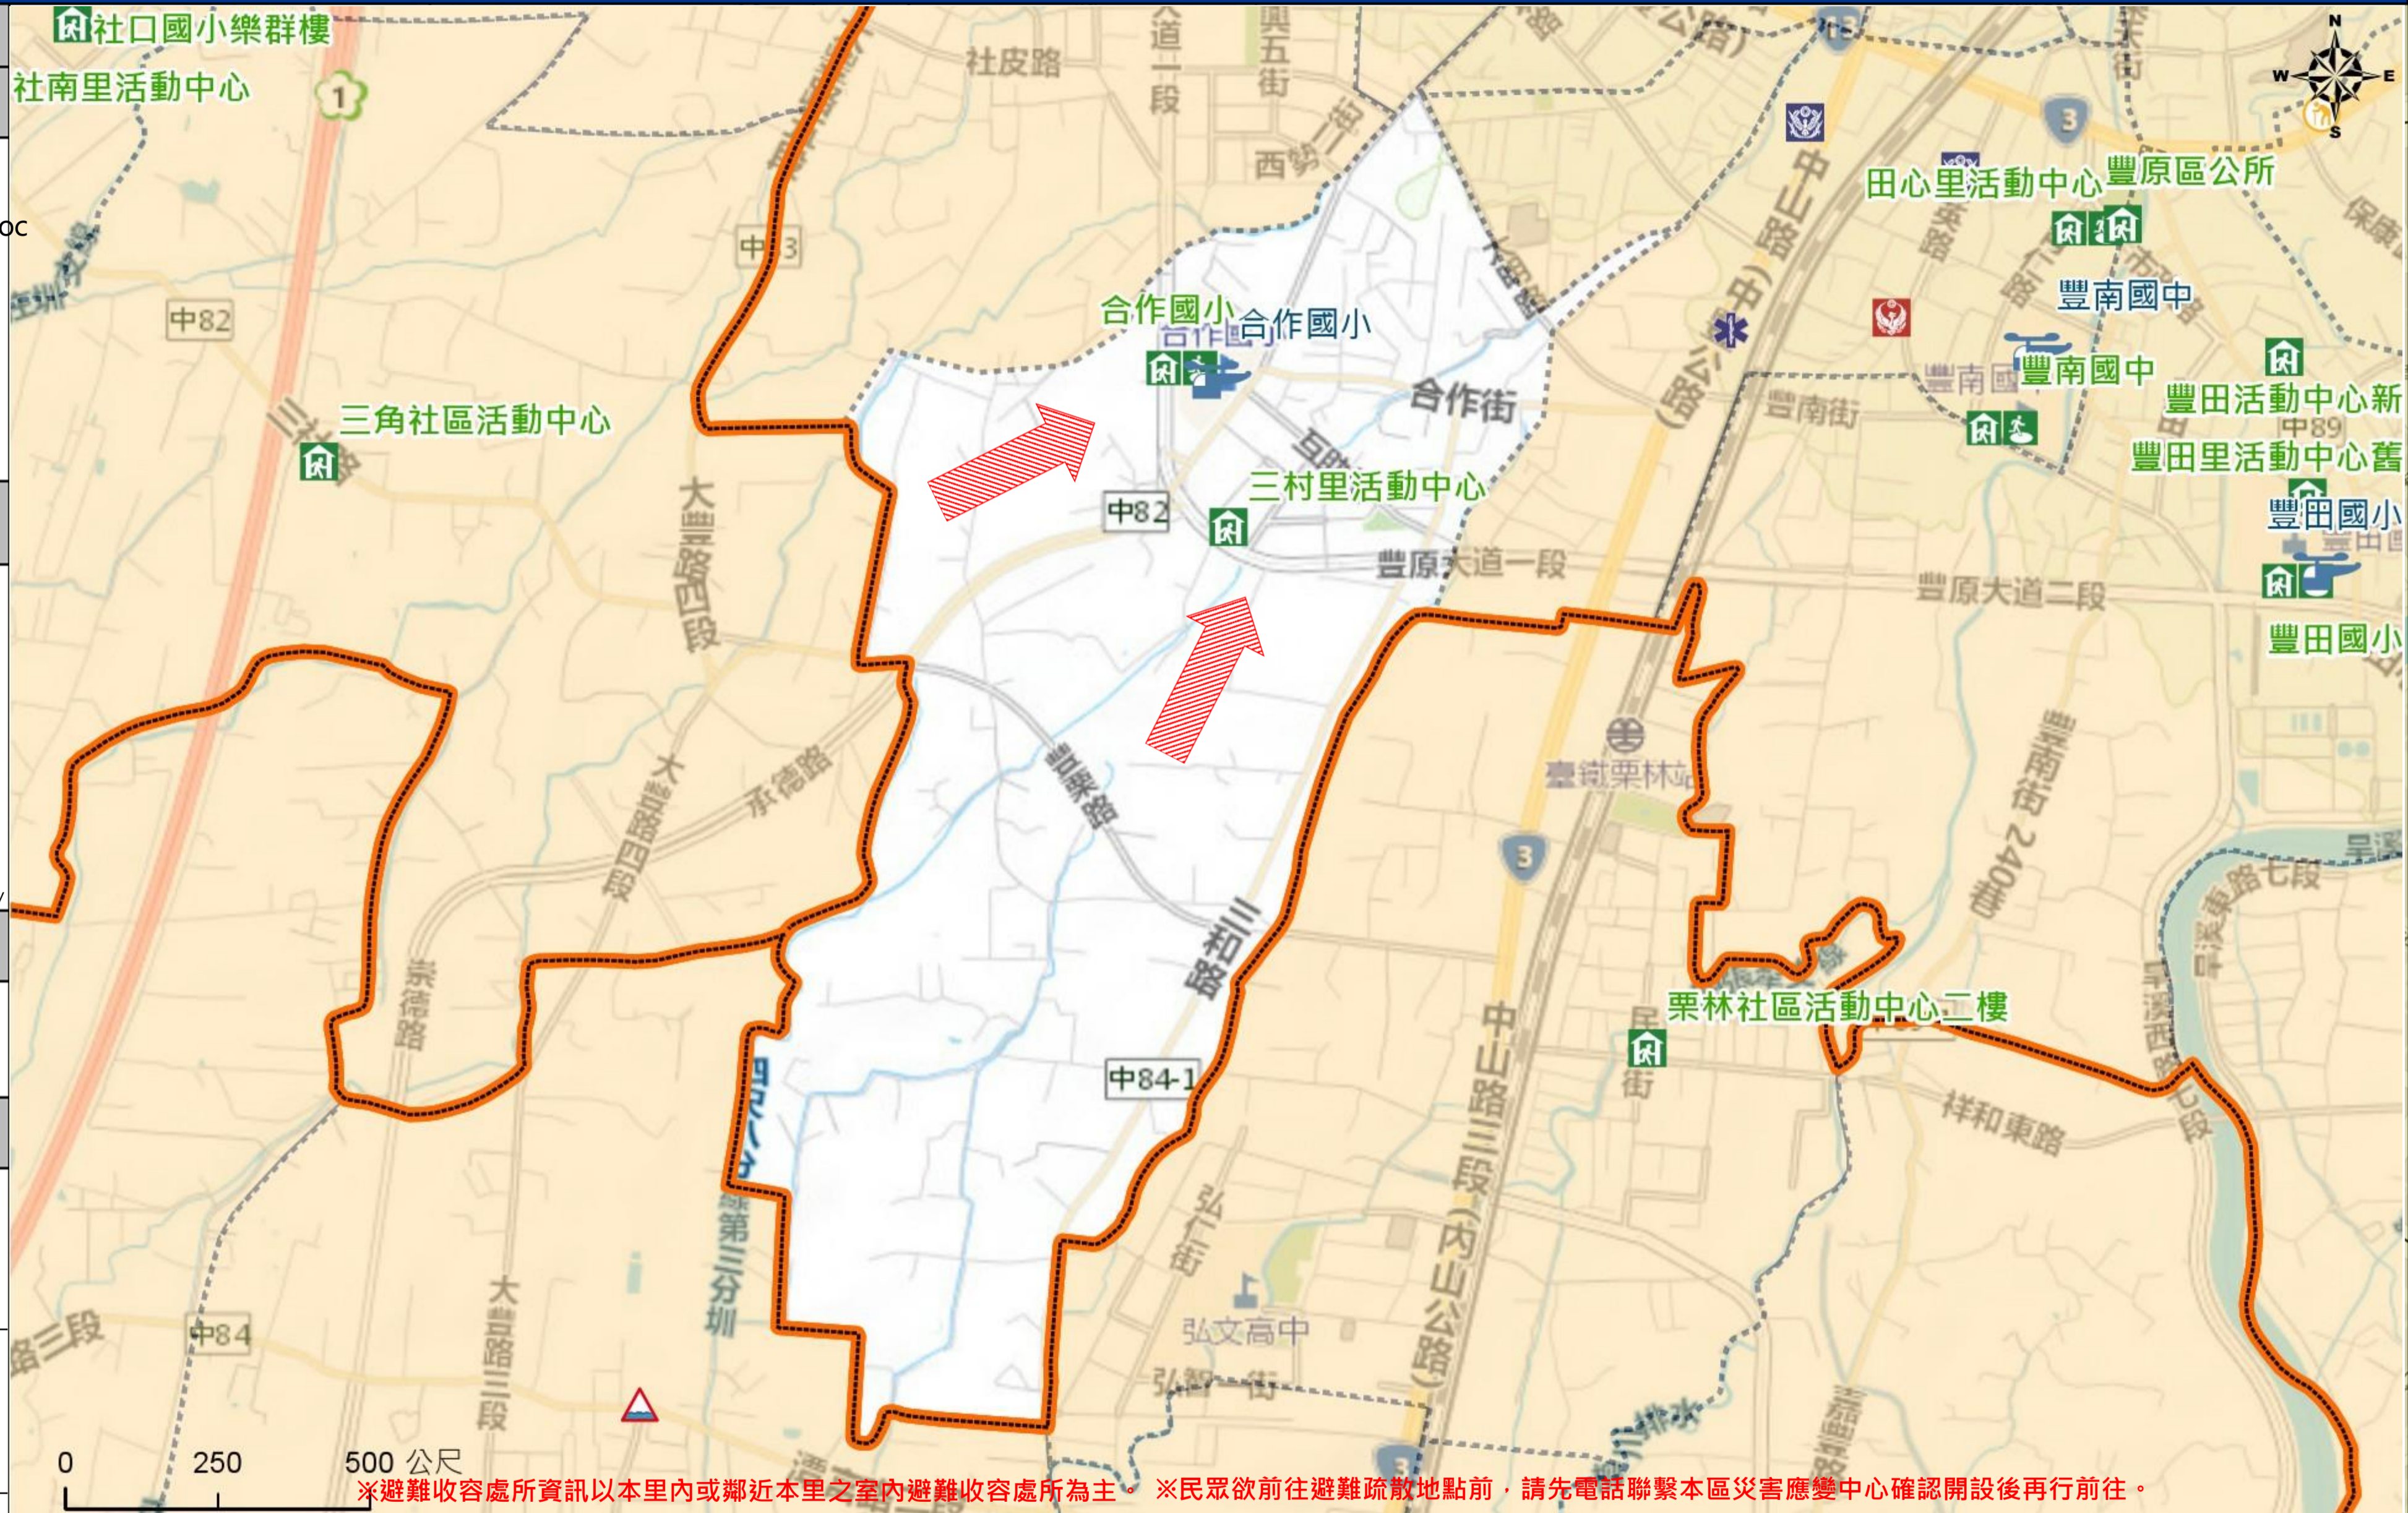

臺中市豐原區三村里簡易疏散避難地圖 Sancun Vil., Fengyuan District, Taichung City Simple Evacuation Map No.660900-020

防災資訊表 Information Table
災害通報單位 Notification Unit
臺中市災害應變中心 Taichung EOC 04-23811119#567 豐原區災害應變中心 Fengyuan District EOC 04-25222106 警察局豐原分局 Police Department 04-25224684 消防局豐南分隊 Fire Department 04-25123119 1999臺中市民一碼通 Citizen Helpline 1999

防災資訊網站
Emergency Information website

經濟部水利署防災資訊服務網 Water Resources Agency, Ministry of Economic Affairs https://fhy.wra.gov.tw/fhyv2/
行政院農委會土石流防災資訊網 Debris Flow Disaster Prevention Information https://246.swcb.gov.tw/
NCDR災害情資網 National Science and Technology Center for Disaster Reduction https://ceocdss.ncdr.nat.gov.tw/
臺中市政府水利局防災資訊網 Water Resources Bureau of Taichung City Government https://wrbeochi.taichung.gov.tw/TCSAFE/

緊急聯絡人
Emergency Contact person

里長 Chief of Sancun Vil.
許全木 HSU, CHUAN-MU
電話 Tel. : (04)25347069
手機 Phone Number : 0933-463229

避難收容處所
Evacuation Shelter

名稱(Name)：三村里活動中心
地址(add.)：豐原大道一段609號
聯絡電話(Tel.)：04-25347069
容納人數(Capacity)：50 人(people)

名稱(Name)：合作國小
地址(add.)：西勢路410號
聯絡電話(Tel.)：04-25323241#103
容納人數(Capacity)：40+60 人(people)

名稱(Name)：豐原高商
地址(add.)：圓環南路50號
聯絡電話(Tel.)：04-25283556#241
容納人數(Capacity)：200+660 人(people)

直升機停機處
Heliport Info

名稱：合作國小
轄區分隊(電話)：豐原分隊(04-25222300)

豐原區區公所2023年8月製作
Made in Aug 2023 by Fengyuan District, Taichung City

*避難收容處所資訊以本里內或鄰近本里之室內避難收容處所為主。*民眾欲前往避難疏散地點前，請先電話聯繫本區災害應變中心確認開設後再行前往。

圖例 legend	防災 Disaster	道路 Road			設施 Facilities			界線 Administrative boundary
		避難疏散方向 Evacuation route	一般道路 Road	省道 Provincial Road	室外避難處所 Outdoor Shelter	室內避難處所 Indoor Shelter	民生物資儲備處所 Material reserve	區行政界線 District level
	歷史淹水點位 History Flooding Point	縣道 County highway	快速道路 Expressway	醫療機構 Medical Facility	警察單位 Police Department	消防單位 Fire Department	里行政界線 Village level	
	歷史坡地災害 History slope point	國道 Highway	臺灣鐵路 TRA	社福機構(身障) Disabled Persons	社福機構(老人) Elderly welfare institution	社福機構(兒少) Children welfare	臺中市市民防災手冊 Taichung Citizen Disaster Prevention Guide	
		臺灣高鐵 THSR	台中捷運 TMRT	一般護理之家 Nursing Home	災害應變中心 Emergency Operation Center	直升機停機處 Heliport