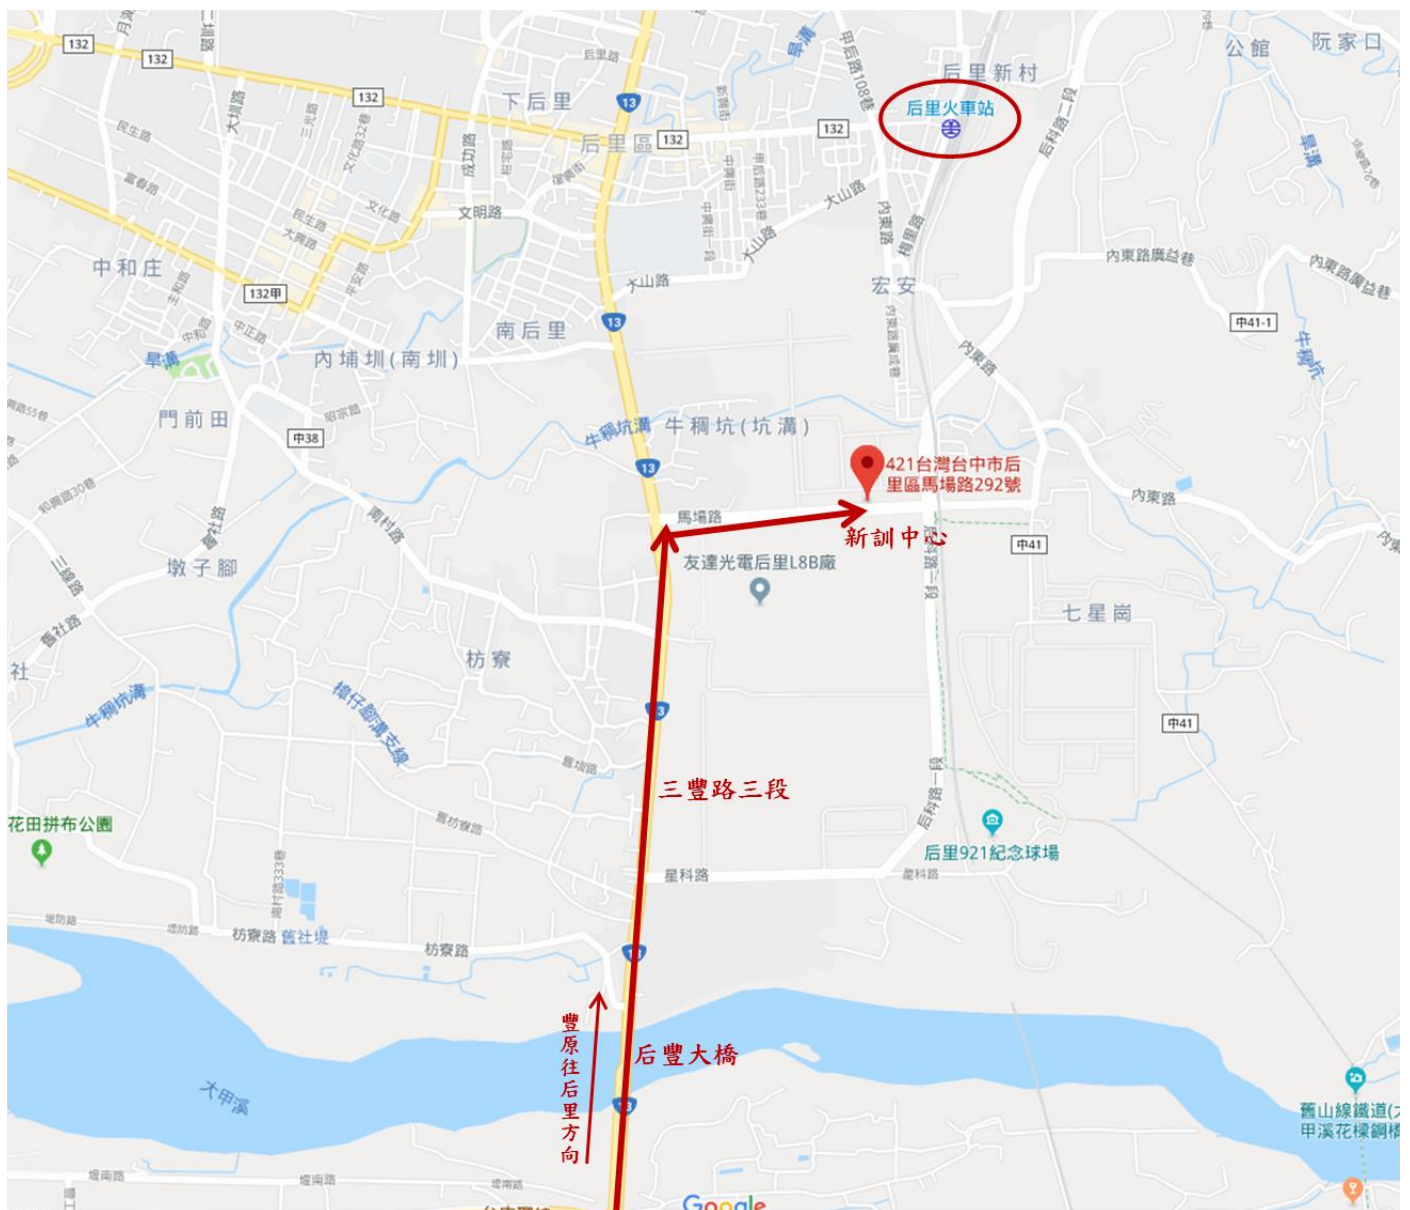

台中后里營區懇親路線圖

一、自行開車：

行駛三豐路，途經后豐大橋，繼續行駛三豐路三段，遇台糖加油站七星站後，右轉馬場路約 600 公尺，即可到達位於左手邊的營區大門(N24. 298576, E120. 730235)

二、自行搭火車：

火車至后里站後，可步行或轉搭計程車前往

1. 步行：約 1.5 公里，20 分鐘路程。
2. 計程車轉乘：約 5~6 分鐘路程。

三、豐原區公所人文課聯絡電話：04-25222106 #306~308