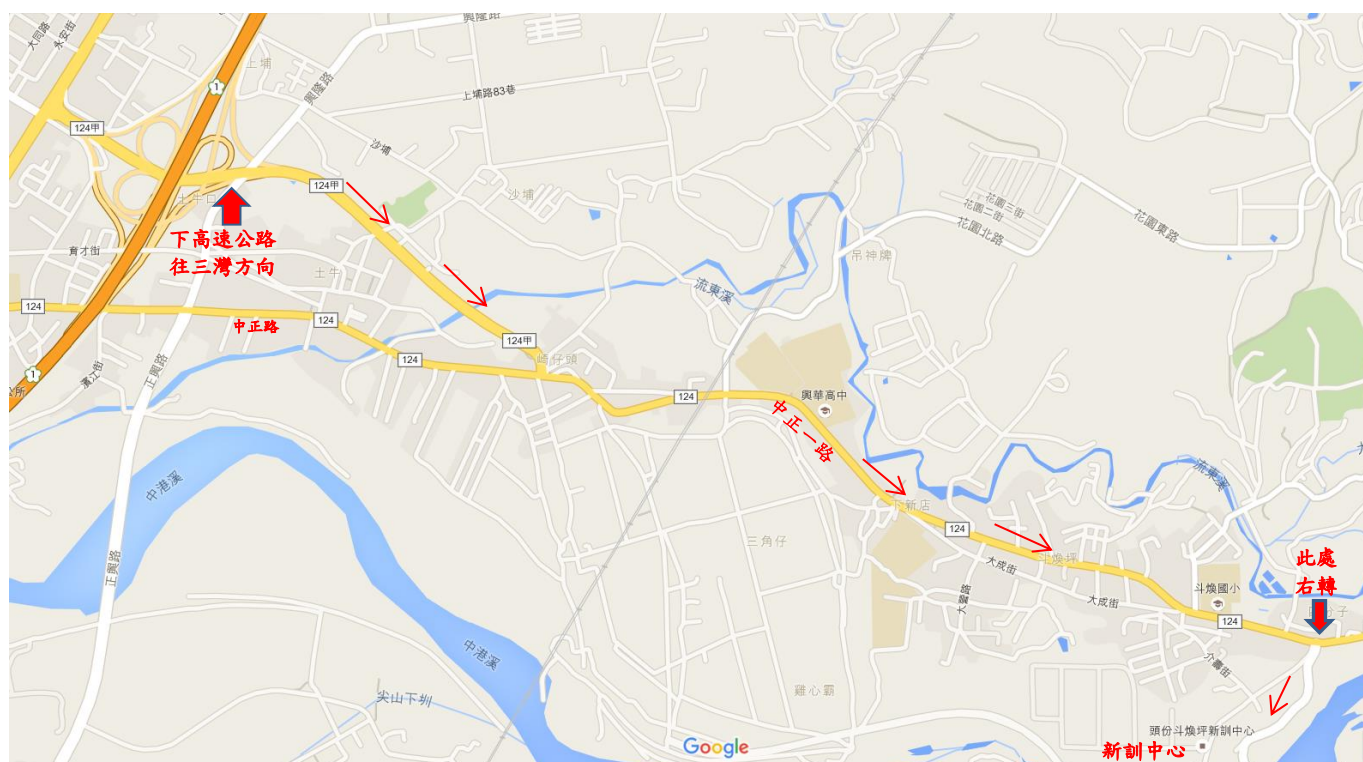

苗栗斗煥坪營區懇親路線圖

一、自行開車：

國道一號頭份交流道下，往三灣方向（縣 124 甲），左轉中正一路（苗 124）後直行，過斗煥國小後約 300 公尺右轉（路口有指標引導）上坡直行 100 公尺即可到達營區。

二、自行搭火車：

火車至竹南站，轉搭苗栗客運往三灣或南庄至斗煥坪站下車，步行約 15-20 分鐘。

三、豐原區公所人文課聯絡電話：04-25222106#306~308。

豐原區公所人文課關心您