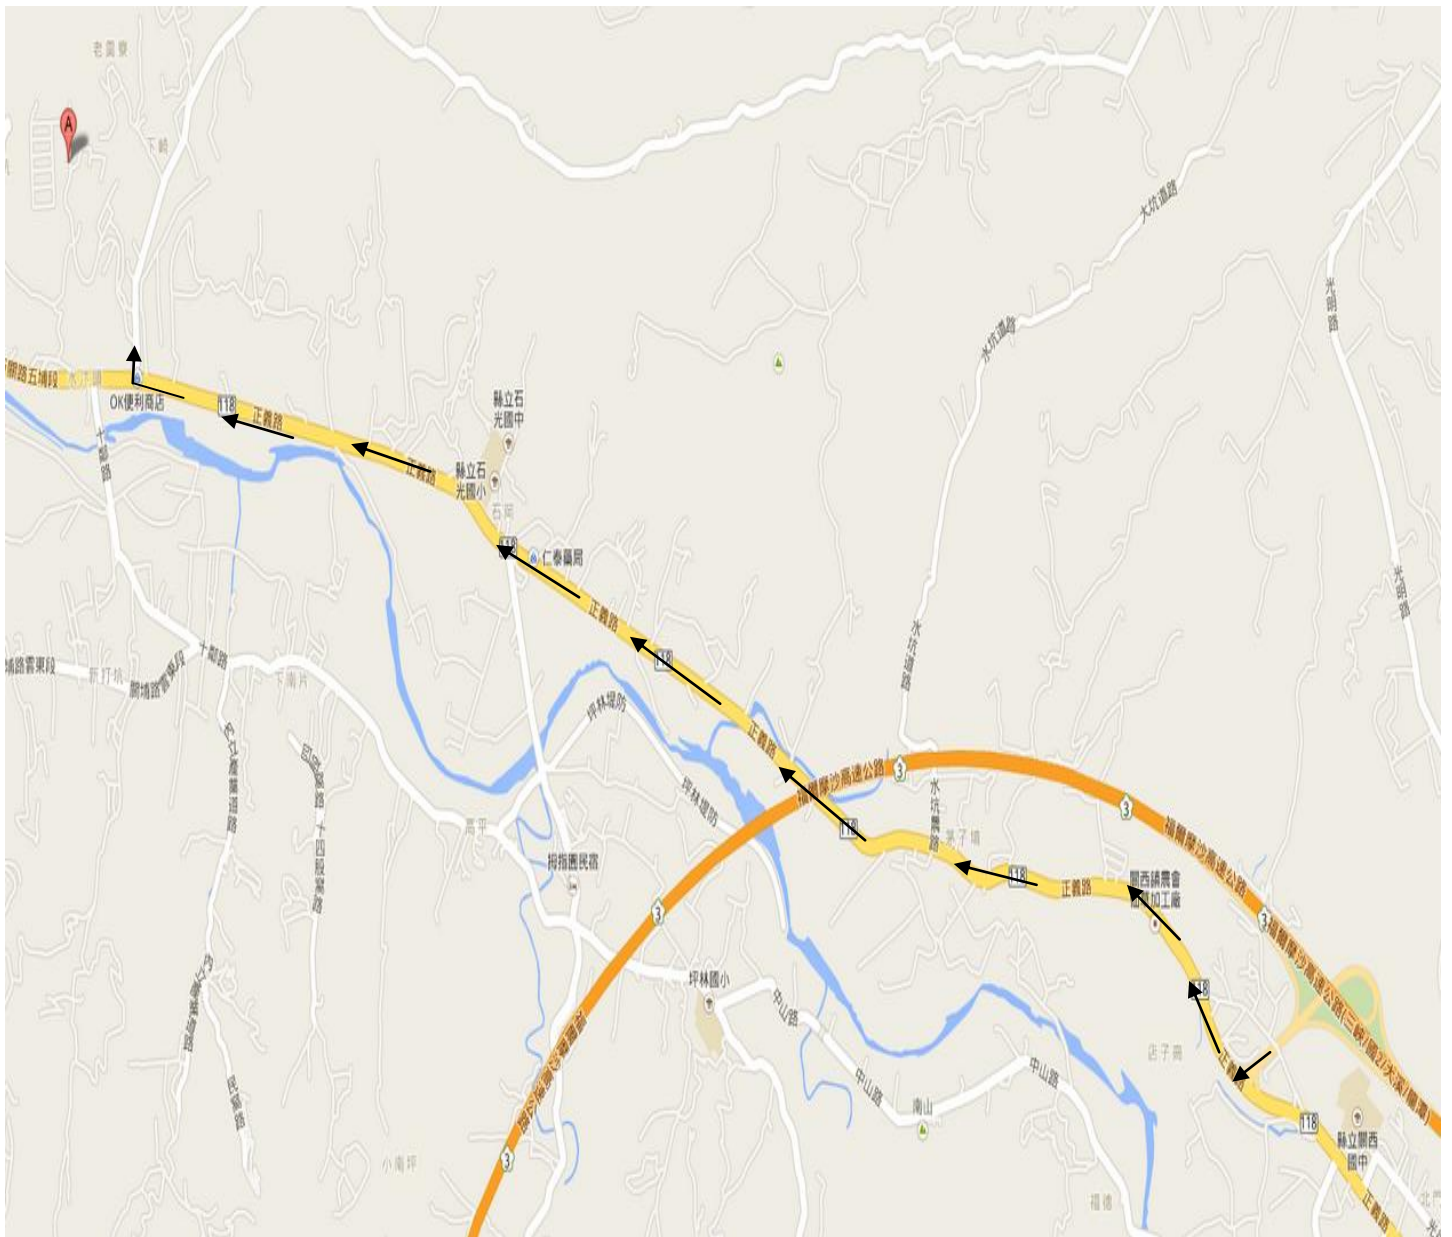

關西營區懇親路線圖

- 一、 客運：新竹客運水汴頭站。
- 二、 自行開車：國道三號北上→關西交流道下→118 縣道往新埔方向進新埔鎮過鳳來橋後右轉東平路（路口有 ok 便利商店）約三分鐘即達營區。
- 三、 豐原區公所人文課聯絡電話：04-25294752 或 25222106 # 306~308。

豐原區公所人文課關心您